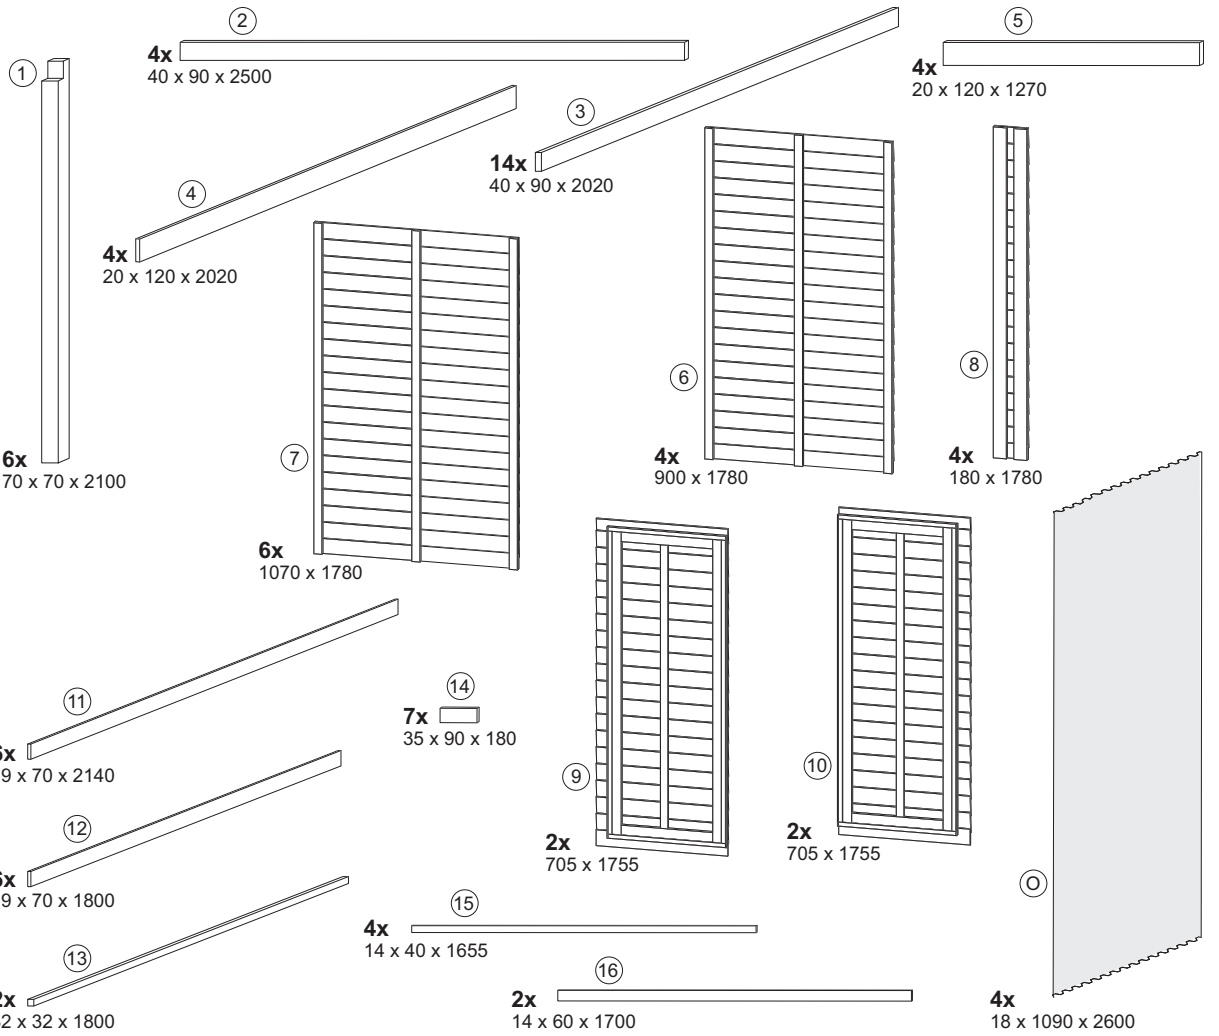

408 x 254 x 225 cm

Art. 65024

28x (A) - 5 x 140
 56x (B) - 3,5 x 35
 256x (C) - 4 x 30
 92x (P) - 4 x 50
 28x (R) - 4 x 16
 60x (S) - 4 x 60

4x (D) - M8 x 80
 2x (E) - M8 x 120

6x (F) - M8

6x (G) - Ø8

8x (H) - 30 x 30

4x (I) - 150 x 150 x 60

8x (J)

2x (K)

2x (L)

119x (M) - 4,8 x 25

24x (N) - 3,9 x 16

4

5

5

14

15

16

17

18

19

20