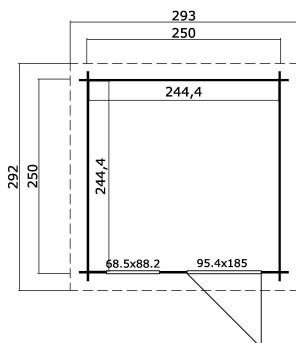

-  28 mm
-  1
-  4
-  **GUARANTEE**
- 2 YEARS**

DIMENSIONEN

Fläche	5.97 m ²
Gesamtmaß	2.92 x 2.93 m
Rauminhalt m ³	≈ 11.92 m ³
Seitenwandhöhe	≈ 1.88 m
Firsthöhe	≈ 2.11 m
Vordach	≈ 22 cm

FENSTER & TÜR

1 x Einzeltür (SGA+28*)	95.4 x 185.0 cm
1 x Einzelfenster öffnet nach innen (SGC*)	68.5 x 88.2 cm

*SGC: Classic mit Einfachverglasung

*SGA+28: Aktion mit Einfachverglasung und Rahmen 28mm

VERPACKUNG: 1 PALETTE(N)

330 x 118 x 46 cm
445 kg

DACH UND FUSSBODEN

Dachbretter	15x90 mm
Fussbodenbretter	18x90 mm
Dachfläche	8.50 m ²
Dachwinkel	≈ 5.3 °
Imprägnierte Unterkonstruktion	45x45 mm