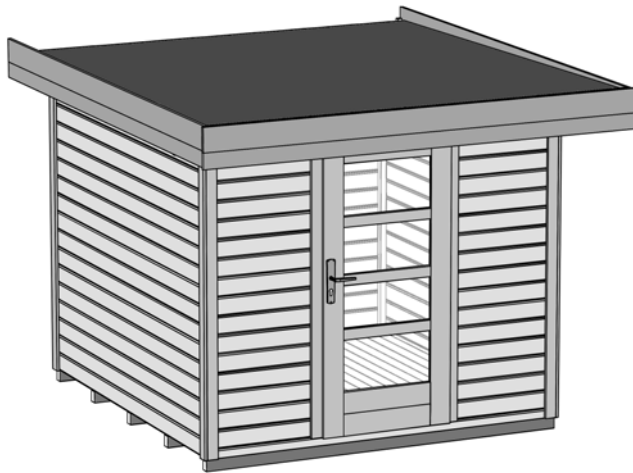

Massivholz - Gartenhaus

Art.-Nr.: 172.2424.00.00

Angaben in cm

Sockelmaß [cm]	Maß incl. Dachüberstand [cm]	Dachfläche [m ²]	Rückwandhöhe ab Fundament [cm]	Gesamthöhe ab Fundament [cm]	Grundfläche [m ²]	Rauminhalt [m ³]	Gewicht [kg]
235 x 240	275 x 314	8,64	217	226	5,64	12,24	480

Allgemeines

⇒Sämtliche Holzteile aus nordischem Fichtenholz

Fußboden

⇒Unterkonstruktion aus kesseldruckimprägnierten Bodenbalken
⇒19 mm starke Bodendielen mit Nut und Feder

Wandaufbau

⇒28 mm starke Blockbohlen mit Nut und Feder
⇒Variantenreiche Gestaltung durch nachträglichen Einbau von Fenstern möglich
⇒(Zusatzfenster als Zubehör erhältlich)

Tür

⇒Massive Tür mit Zylinderschloß inkl. 3 Schlüsseln
⇒glasteilende Sprossen
⇒Lichte Öffnung (Durchgangsmaß): 81x173 cm

Dach

⇒19mm starke Dachbretter auf stabiler Dachpfette, Vordach 50 cm
⇒Dacheindeckung aus Bitumendachbelag (grau)

Zubehör (gegen Aufpreis)

⇒seitlicher Anbau

Verpackung

⇒1 Paket incl. Dachbelag, Montagematerial und übersichtlicher Montageanleitung
⇒ Verpackungsmaße L/B/H: 320/120/56 cm