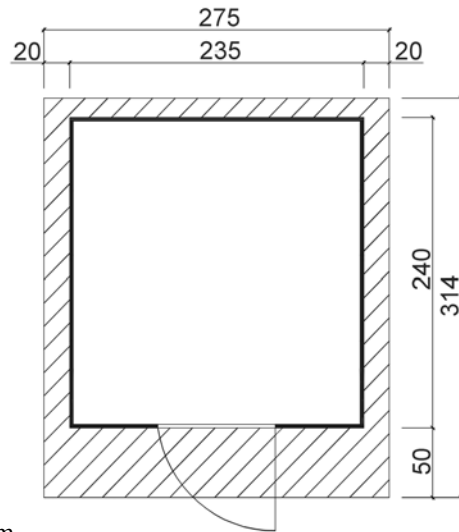

Massivholz - Gartenhaus

Art.-Nr.: 172.2424.00.00

Angaben in cm

Sockelmaß [cm]	Maß incl. Dachüberstand [cm]	Dachfläche [m ²]	Rückwandhöhe ab Fundament [cm]	Gesamthöhe ab Fundament [cm]	Grundfläche [m ²]	Rauminhalt [m ³]	Gewicht [kg]
235 x 240	275 x 314	8,64	217	226	5,64	12,24	480

Tür

⇒Massive Tür mit Zylinderschloß inkl. 3 Schlüsseln
⇒glasteilende Sprossen
⇒Lichte Öffnung (Durchgangsmaß): 81x173 cm

Dach

⇒19mm starke Dachbretter auf stabiler Dachpfette, Vordach 50 cm
⇒Dacheindeckung aus Bitumendachbelag (grau)

Zubehör (gegen Aufpreis)

⇒seitlicher Anbau

Verpackung

⇒1 Paket incl. Dachbelag, Montagematerial und übersichtlicher Montageanleitung
⇒ Verpackungsmaße L/B/H: 320/120/56 cm