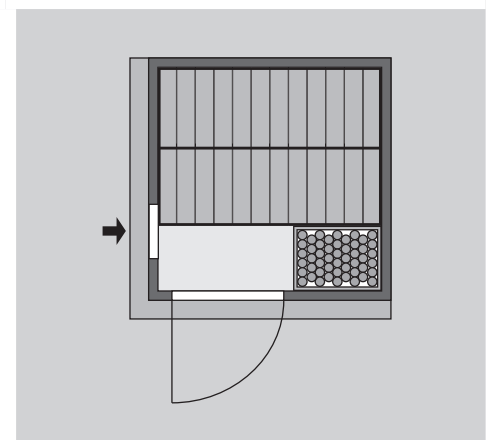

- 1 Dachkranz
- 1 LED-Strahlerset

Weiteres Zubehör finden Sie unter der Rubrik **Zubehör**.
Beachten Sie bitte die **Übersicht Zubehör**

10 cm Wand- und Deckenabstand beim Aufbau einhalten!
Aufbau mit und ohne Dachkranz möglich.
Spiegelbar!

Außenmaß	B 151 × T 151 × H 198 cm
Außenmaß (inkl Dachkranz)	B 165 × T 165 × H 202 cm
Innenmaß	B 136 × T 136 × H 192 cm
Umbauter Raum	3,8 m ³
Außenmaß Türflügel	B 65,6 × T 0,8 × H 175 cm
Durchgangsmaß	B 64 × H 173 cm
Lichtausschnitt Tür	B 64 × H 173 cm
Ofenschutzgitter	B 60 × T 51 × H 80 cm
Paketmaße Sauna	B 200 × T 78 × H 89 cm / 251 kg
Paketmaße Dachkranz	B 250 × T 29 × H 9 cm / 13,8 kg

Maße Dachkranzmodell

Maße Basismodell

Fenstereinbaupositionen

Ausführung

- Nordische Fichte, naturbelassen

Wand

- Vormontierte Wandelemente
- Fronten bestehen innen aus einer 42 mm starken, stabilen Rahmenkonstruktion mit Mineralwolldämmung. Die Außen- und Innenseiten der Fronten sind mit 12,5 mm Spezial-Softline-Fichte-Profilholz verkleidet (gesamt: 68mm).
- Rückwände bestehen innen aus einer 42 mm starken, stabilen Rahmenkonstruktion mit Mineralwolldämmung. Die Innenseite der Rückwände ist mit 12,5 mm Spezial-Softline-Fichte-Profilholz verkleidet und die Außenseite mit einer Platte verstärkt (gesamt: 57mm)

Dach

- Vormontierte Elemente
- Innen: Mineralwolldämmung mit 42 mm starken Rahmenkonstruktion
- Verkleidung: 12,5 mm Spezial-Softline-Fichte-Profilholz
- Außenseite: Verstärkung mit Platte

Tür

- Bronzierte Ganzglastür mit Massivholz-Türrahmen
- Einscheibensicherheitsglas
- Rechts und links anschlagbar