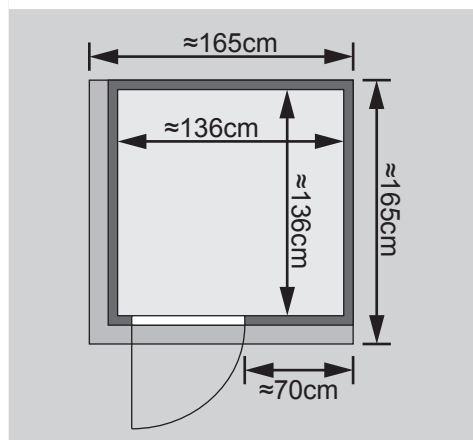

Maße Dachkranzmodell