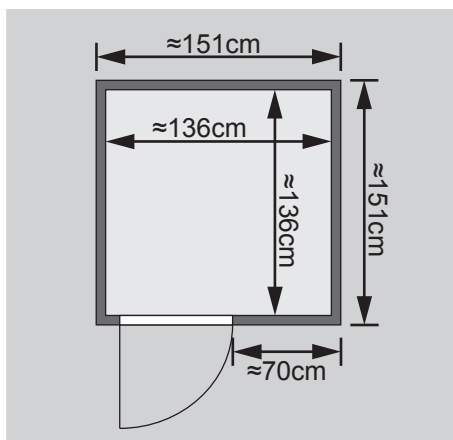

Maße Basismodell