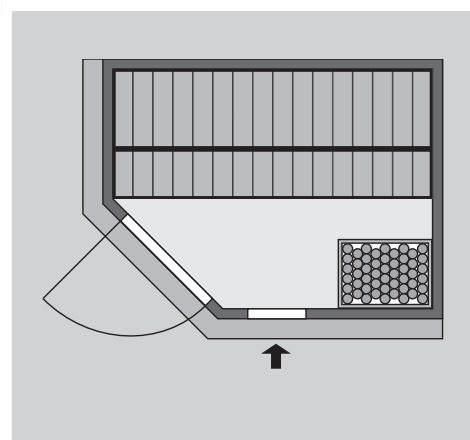

### Nur bei Dachkranzmodell

- 1 Dachkranz
- 1 LED-Strahlerset

10 cm Wand- und Deckenabstand beim Aufbau einhalten!  
Aufbau mit und ohne Dachkranz möglich.  
Spiegelbar!

Weiteres Zubehör finden Sie unter der Rubrik **Zubehör**.  
Beachten Sie bitte die **Übersicht Zubehör**

Außenmaß	B 152 × T 195 × H 198 cm
Außenmaß (inkl Dachkranz)	B 165 × T 210 × H 202 cm
Innenmaß	B 138 × T 182 × H 193 cm
Umbauter Raum	4,6 m <sup>3</sup>
Außenmaß Türflügel	B 65,6 × T 0,8 × H 175 cm
Durchgangsmaß	B 64 × H 173 cm
Lichtausschnitt Tür	B 64 × H 173 cm
Ofenschutzgitter	B 60 × T 51 × H 80 cm
Paketmaße Sauna	B 203 × T 120 × H 54 cm / 300 kg
Paketmaße Dachkranz	B 177 × T 15 × H 14 cm / 18 kg

Maße Dachkranzmodell

Maße Basismodell

Fenstereinbaupositionen