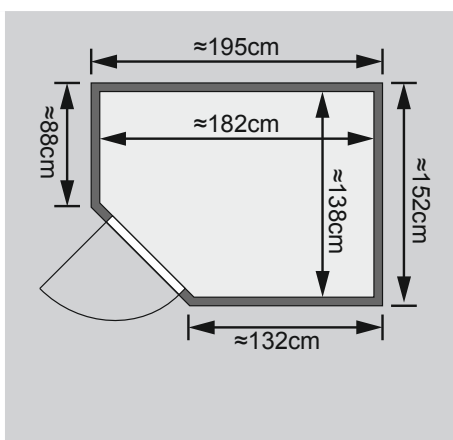

### Nur bei Dachkranzmodell

- 1 Dachkranz
- 1 LED-Strahlerset

10 cm Wand- und Deckenabstand beim Aufbau einhalten!  
Aufbau mit und ohne Dachkranz möglich.  
Spiegelbar!

Weiteres Zubehör finden Sie unter der Rubrik **Zubehör**.  
Beachten Sie bitte die **Übersicht Zubehör**

Außenmaß	B 152 × T 195 × H 198 cm
Außenmaß (inkl Dachkranz)	B 165 × T 210 × H 202 cm
Innenmaß	B 138 × T 182 × H 193 cm
Umbauter Raum	4,6 m <sup>3</sup>
Außenmaß Türflügel	B 65,6 × T 0,8 × H 175 cm
Durchgangsmaß	B 64 × H 173 cm
Lichtausschnitt Tür	B 64 × H 173 cm
Ofenschutzgitter	B 60 × T 51 × H 80 cm
Paketmaße Sauna	B 203 × T 120 × H 54 cm / 300 kg
Paketmaße Dachkranz	B 177 × T 15 × H 14 cm / 18 kg

Maße Dachkranzmodell

Maße Basismodell

Fenstereinbaupositionen

### Liegen

- Vormontiert
- 1 Liege oben ca 58 cm breit
- 1 Liege unten ca 28 cm breit
- Liegeflächen aus Espe-Massivholz
- Front mit Spezial-Espe-Massivholz-Profil
- Bis 250 kg belastbar