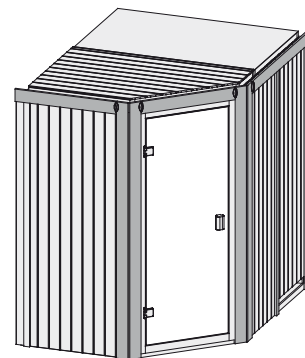

Produktinformation

Carin

68 mm Systemsauna

Lieferumfang

- 1 Satz Saunawände
- 1 Saunadach
- 1 Bronzierte Ganzglastür
- 2 Liegen
- 1 Kopfstütze
- 1 Ofenschutz
- Schrauben und Beschläge

Nur bei Dachkranzmodell

- 1 Dachkranz
- 1 LED-Strahlerset

10 cm Wand- und Deckenabstand beim Aufbau einhalten!
Aufbau mit und ohne Dachkranz möglich.
Spiegelbar!

Weiteres Zubehör finden Sie unter der Rubrik **Zubehör**.
Beachten Sie bitte die **Übersicht Zubehör**

Außenmaß	B 152 × T 195 × H 198 cm
Außenmaß (inkl Dachkranz)	B 165 × T 210 × H 202 cm
Innenmaß	B 138 × T 182 × H 193 cm
Umbauter Raum	4,6 m³
Außenmaß Türflügel	B 65,6 × T 0,8 × H 175 cm
Durchgangsmaß	B 64 × H 173 cm
Lichtausschnitt Tür	B 64 × H 173 cm
Ofenschutzgitter	B 60 × T 51 × H 80 cm
Paketmaße Sauna	B 203 × T 120 × H 54 cm / 300 kg
Paketmaße Dachkranz	B 177 × T 15 × H 14 cm / 18 kg