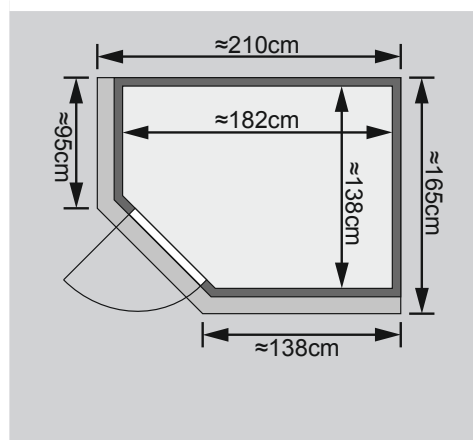

### Nur bei Dachkranzmodell

- 1 Dachkranz
- 1 LED-Strahlerset

10 cm Wand- und Deckenabstand beim Aufbau einhalten!  
Aufbau mit und ohne Dachkranz möglich.  
Spiegelbar!

Weiteres Zubehör finden Sie unter der Rubrik **Zubehör**.  
Beachten Sie bitte die **Übersicht Zubehör**

Außenmaß	B 152 × T 195 × H 198 cm
Außenmaß (inkl Dachkranz)	B 165 × T 210 × H 202 cm
Innenmaß	B 138 × T 182 × H 193 cm
Umbauter Raum	4,6 m <sup>3</sup>
Außenmaß Türflügel	B 65,6 × T 0,8 × H 175 cm
Durchgangsmaß	B 64 × H 173 cm
Lichtausschnitt Tür	B 64 × H 173 cm
Ofenschutzgitter	B 60 × T 51 × H 80 cm
Paketmaße Sauna	B 203 × T 120 × H 54 cm / 300 kg
Paketmaße Dachkranz	B 177 × T 15 × H 14 cm / 18 kg

Maße Dachkranzmodell

Maße Basismodell

Fenstereinbaupositionen

### Liegen

- Vormontiert
- 1 Liege oben ca 58 cm breit
- 1 Liege unten ca 28 cm breit
- Liegeflächen aus Espe-Massivholz
- Front mit Spezial-Espe-Massivholz-Profil
- Bis 250 kg belastbar