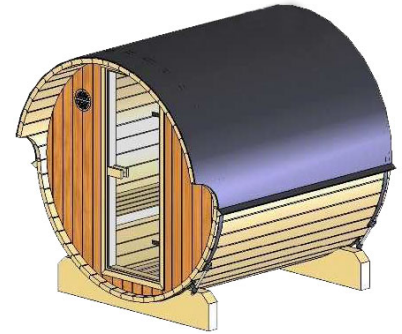

Produktinformation

Fasssauna 1

42 mm Saunahaus

Lieferumfang

- 1 Satz Korpusbohlen
- 1 Front- und 1 Rückwand
- 1 Bronzierte Ganzglastür
- 2 Spannreifen zur Stabilisierung
- 90 mm breite Fundamentbalken
- Massivholzboden
- 2 Liegen
- 1 Ofenschutz
- Schrauben und Beschläge

Weiteres Zubehör finden Sie unter der Rubrik **Zubehör**.
Beachten Sie bitte die **Übersicht Zubehör**

Dachstand	B 216 × T 220
Außenmaß	B 205 × T 174 × H 216 cm
Innenmaß	B 196,5 × T 170 × H 187 cm
Schindelbedarf	3 Pakete
Umbauter Raum	4,6 m ³
Außenmaß Türflügel	B 50 × T 0,8 × H 160 cm
Durchgangsmaß	B 50 × H 160 cm
Lichtausschnitt	B 50 × H 160 cm
Ofenschutzgitter	B 68 × T 89,5 cm
Paketmaße Sauna	B 223 × T 116 × H 81 cm / 558 kg

Fundamentplan (in mm)

Bitte beachten Sie dazu den Punkt **Fundamentstellung**

Außen-/Innenmaß

Dachstand

Ausführung

- Nordische Fichte, naturbelassen

Wand

- 28 mm Front- und Rückwand
- 42 mm Massivholzbohlen

Tür

- Einflügeltür mit umlaufend stabilem Rahmen mit Profilbeschlägen
- Bronziertes Glas aus 8 mm gehärtetem Sicherheitsglas
- Öffnungsrichtung DIN rechts und links
- Magnetverschlusstechnik

Liegen

- Vormontiert
- Liegeflächen aus Erle-Massivholz
- Ca 50 cm tief
- Bis 250 kg belastbar