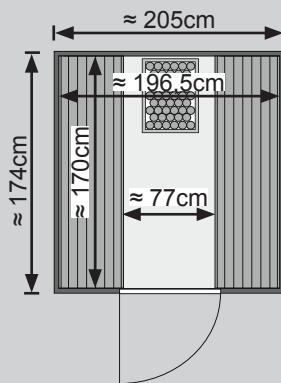

Produktinformation

Fasssauna 1

42 mm Saunahaus

Lieferumfang

- 1 Satz Korpusbohlen
- 1 Front- und 1 Rückwand
- 1 Bronzierte Ganzglastür
- 2 Spannreifen zur Stabilisierung
- 90 mm breite Fundamentbalken
- Massivholzboden
- 2 Liegen
- 1 Ofenschutz
- Schrauben und Beschläge

Weiteres Zubehör finden Sie unter der Rubrik **Zubehör**.
Beachten Sie bitte die **Übersicht Zubehör**

Dachstand	B 216 × T 220
Außenmaß	B 205 × T 174 × H 216 cm
Innenmaß	B 196,5 × T 170 × H 187 cm
Schindelbedarf	3 Pakete
Umbauter Raum	4,6 m ³
Außenmaß Türflügel	B 50 × T 0,8 × H 160 cm
Durchgangsmaß	B 50 × H 160 cm
Lichtausschnitt	B 50 × H 160 cm
Ofenschutzgitter	B 68 × T 89,5 cm
Paketmaße Sauna	B 223 × T 116 × H 81 cm / 558 kg

Fundamentplan (in mm)

Bitte beachten Sie dazu den Punkt **Fundamentstellung**

Außen-/Innenmaß

Dachstand

Ausführung

- Nordische Fichte, naturbelassen

Wand

- 28 mm Front- und Rückwand
- 42 mm Massivholzbohlen

Tür

- Einflügeltür mit umlaufend stabilem Rahmen mit Profilbeschlägen
- Bronziertes Glas aus 8 mm gehärtetem Sicherheitsglas
- Öffnungsrichtung DIN rechts und links
- Magnetverschlusstechnik

Liegen

- Vormontiert
- Liegeflächen aus Erle-Massivholz
- Ca 50 cm tief
- Bis 250 kg belastbar