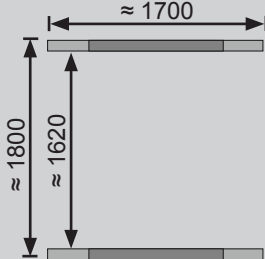

Produktinformation

Fasssauna 1

42 mm Saunahaus

Lieferumfang

- 1 Satz Korpusbohlen
- 1 Front- und 1 Rückwand
- 1 Bronzierte Ganzglastür
- 2 Spannreifen zur Stabilisierung
- 90 mm breite Fundamentbalken
- Massivholzboden
- 2 Liegen
- 1 Ofenschutz
- Schrauben und Beschläge

Weiteres Zubehör finden Sie unter der Rubrik **Zubehör**.
Beachten Sie bitte die **Übersicht Zubehör**

Dachstand	B 216 × T 220
Außenmaß	B 205 × T 174 × H 216 cm
Innenmaß	B 196,5 × T 170 × H 187 cm
Schindelbedarf	3 Pakete
Umbauter Raum	4,6 m ³
Außenmaß Türflügel	B 50 × T 0,8 × H 160 cm
Durchgangsmaß	B 50 × H 160 cm
Lichtausschnitt	B 50 × H 160 cm
Ofenschutzgitter	B 68 × T 89,5 cm
Paketmaße Sauna	B 223 × T 116 × H 81 cm / 558 kg

Fundamentplan (in mm)

Bitte beachten Sie dazu den Punkt **Fundamentstellung**

Außen-/Innenmaß

Dachstand

Ausführung

- Nordische Fichte, naturbelassen

Wand

- 28 mm Front- und Rückwand
- 42 mm Massivholzbohlen

Tür

- Einflügeltür mit umlaufend stabilem Rahmen mit Profilbeschlägen
- Bronziertes Glas aus 8 mm gehärtetem Sicherheitsglas
- Öffnungsrichtung DIN rechts und links
- Magnetverschlusstechnik

Liegen

- Vormontiert
- Liegeflächen aus Erle-Massivholz
- Ca 50 cm tief
- Bis 250 kg belastbar