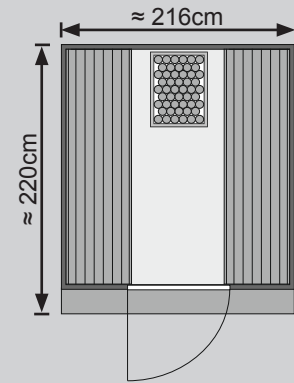

Produktinformation

Fasssauna 1

42 mm Saunahaus

Lieferumfang

- 1 Satz Korpusbohlen
- 1 Front- und 1 Rückwand
- 1 Bronzierte Ganzglastür
- 2 Spannreifen zur Stabilisierung
- 90 mm breite Fundamentbalken
- Massivholzboden
- 2 Liegen
- 1 Ofenschutz
- Schrauben und Beschläge

Weiteres Zubehör finden Sie unter der Rubrik **Zubehör**.
Beachten Sie bitte die **Übersicht Zubehör**

Dachstand	B 216 × T 220
Außenmaß	B 205 × T 174 × H 216 cm
Innenmaß	B 196,5 × T 170 × H 187 cm
Schindelbedarf	3 Pakete
Umbauter Raum	4,6 m ³
Außenmaß Türflügel	B 50 × T 0,8 × H 160 cm
Durchgangsmaß	B 50 × H 160 cm
Lichtausschnitt	B 50 × H 160 cm
Ofenschutzgitter	B 68 × T 89,5 cm
Paketmaße Sauna	B 223 × T 116 × H 81 cm / 558 kg

Fundamentplan (in mm)

Bitte beachten Sie dazu den Punkt **Fundamentstellung**

Außen-/Innenmaß

Dachstand

Ausführung

- Nordische Fichte, naturbelassen

Wand

- 28 mm Front- und Rückwand
- 42 mm Massivholzbohlen

Tür

- Einflügeltür mit umlaufend stabilem Rahmen mit Profilbeschlägen
- Bronziertes Glas aus 8 mm gehärtetem Sicherheitsglas
- Öffnungsrichtung DIN rechts und links
- Magnetverschlusstechnik

Liegen

- Vormontiert
- Liegeflächen aus Erle-Massivholz
- Ca 50 cm tief
- Bis 250 kg belastbar