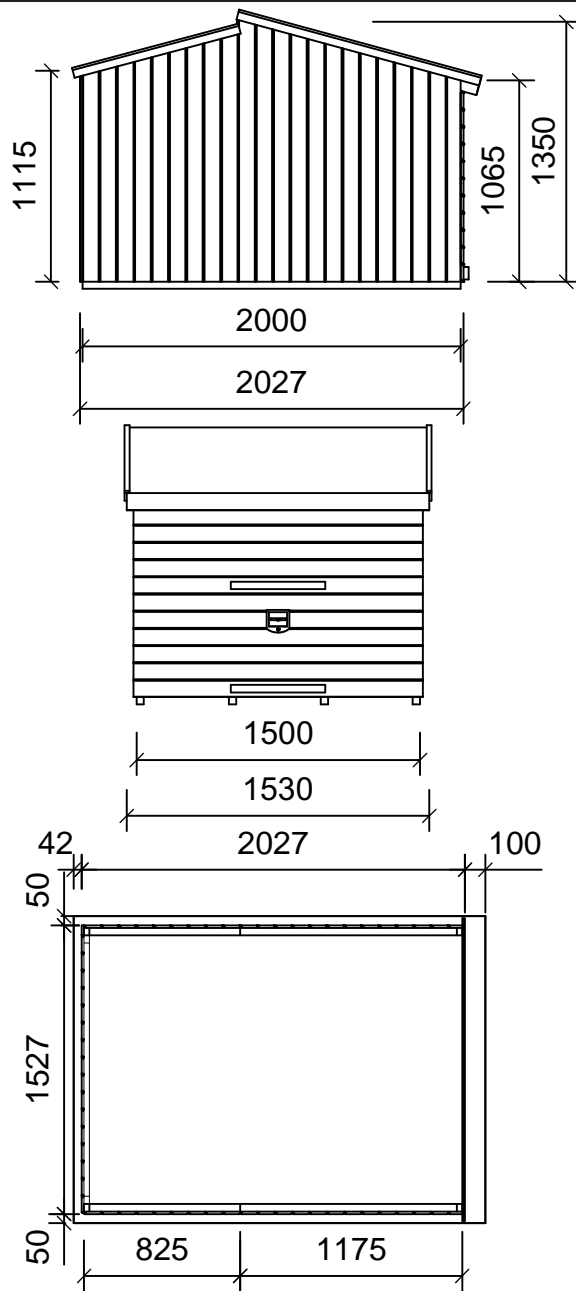

# BIKE BOX 1520-14mm

					52 St./LKW (13x4) 	⊗	Ⓜ	Ⓩ	
	Art. N.	Ean.N.	3,1 m <sup>2</sup>	3,5 m <sup>3</sup>					
BIKEBOX 1520	881593	4333990815931							