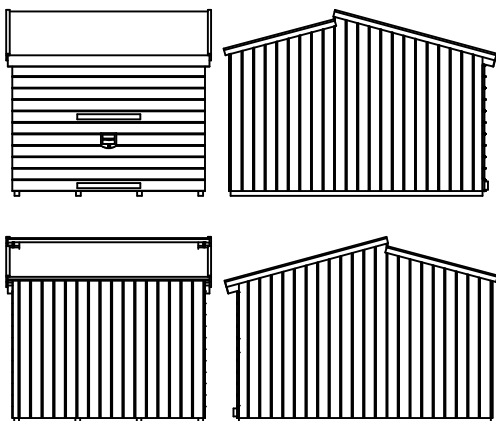

# BIKE BOX 1520-14mm

					52 St./LKW (13x4) 	⊗	Ⓜ	Ⓩ	
	Art. N.	Ean.N.	3,1 m <sup>2</sup>	3,5 m <sup>3</sup>					
BIKEBOX 1520	881593	4333990815931							