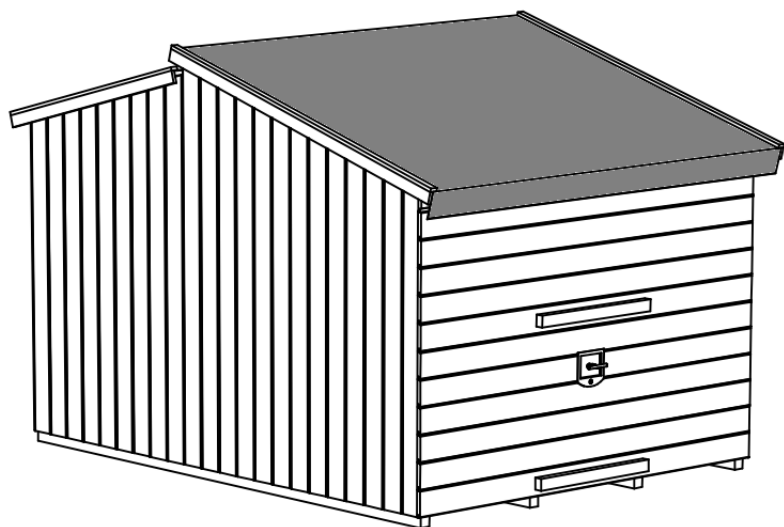

# BIKE BOX 1520-14mm

					52 St./LKW (13x4) 	⊗	Ⓜ	Ⓩ	
	Art. N.	Ean.N.	3,1 m <sup>2</sup>	3,5 m <sup>3</sup>					
BIKEBOX 1520	881593	4333990815931							