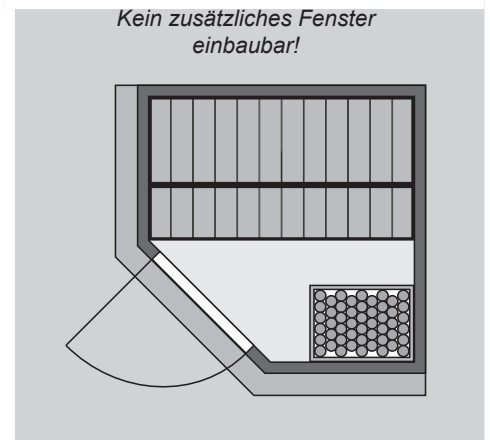

- 1 Dachkranz
- 1 LED-Strahlerset

Weiteres Zubehör finden Sie unter der Rubrik **Zubehör**.

Beachten Sie bitte die **Übersicht Zubehör**

10 cm Wand- und Deckenabstand beim Aufbau einhalten!
Aufbau mit und ohne Dachkranz möglich.

Außenmaß	B 175 × T 152 × H 198 cm
Außenmaß (inkl Dachkranz)	B 187 × T 169 × H 202 cm
Innenmaß	B 155 × T 138 × H 192 cm
Umbauter Raum	4 m ³
Außenmaß Türflügel	B 65,6 × T 0,8 × H 175 cm
Durchgangsmaß	B 64 × H 173 cm
Lichtausschnitt Tür	B 64 × H 173 cm
Ofenschutzgitter	B 60 × T 51 × H 80 cm
Paketmaße Sauna	B 200 × T 78 × H 83 cm / 234 kg
Paketmaße Dachkranz	B 177 × T 15 × H 14 cm / 18 kg

Maße Dachkranzmodell

Maße Basismodell

Fenstereinbaupositionen

Ausführung

- Nordische Fichte, naturbelassen

Wand

- Vormontierte Wandelemente
- Fronten bestehen innen aus einer 42 mm starken, stabilen Rahmenkonstruktion mit Mineralwolldämmung. Die Außen- und Innenseiten der Fronten sind mit 12,5 mm Spezial-Softline-Fichte-Profilholz verkleidet (gesamt: 68mm).
- Rückwände bestehen innen aus einer 42 mm starken, stabilen Rahmenkonstruktion mit Mineralwolldämmung. Die Innenseite der Rückwände ist mit 12,5 mm Spezial-Softline-Fichte-Profilholz verkleidet und die Außenseite mit einer Platte verstärkt (gesamt: 57mm)

Dach

- Vormontierte Elemente
- Innen: Mineralwolldämmung mit 42 mm starken Rahmenkonstruktion
- Verkleidung: 12,5 mm Spezial-Softline-Fichte-Profilholz
- Außenseite: Verstärkung mit Platte

Tür

- Bronzierte Ganzglastür mit Massivholz-Türrahmen
- Einscheibensicherheitsglas
- Rechts und links anschlagbar