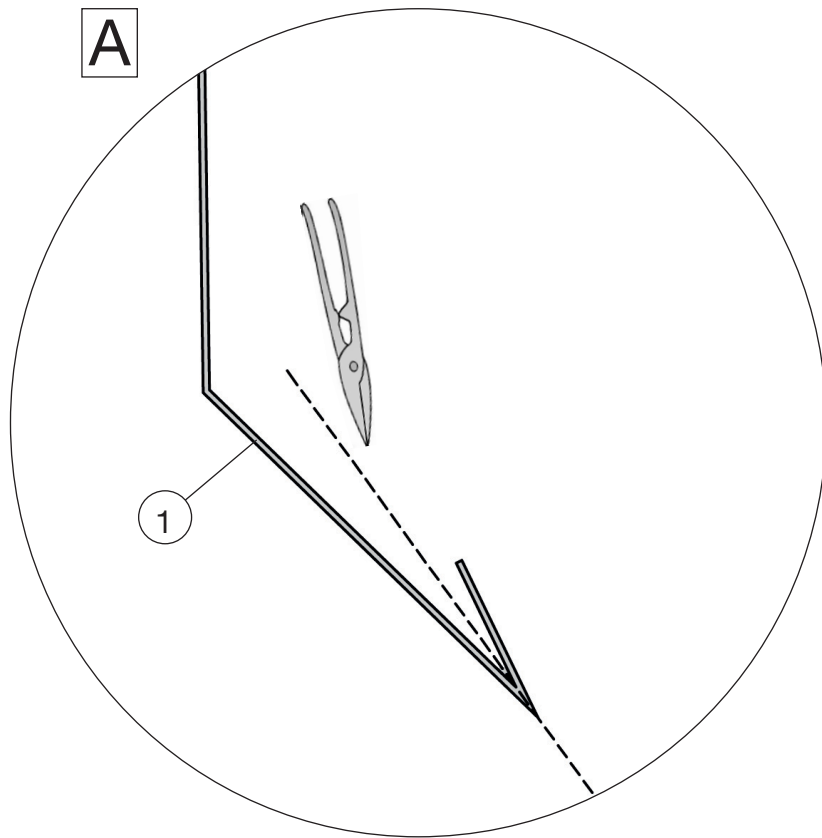

www.weka-holzbau.com

Zubehör - Rinneneinhangblech

Art.-Nr.: 100.0210.04.00

Montage-, Bedienungs- und Wartungsanleitung

Stand: 2010

Symbole /Symbols:

- DE - nicht im Lieferumfang enthalten!
 EN - not included in scope of delivery!
 FR - non compris dans la fourniture !
 IT - non inclusi nella fornitura!
 ES - ¡no incluido en el suministro!
 HU - nem tartalmazza csomag!
 NL - niet meegeleverd!
 CS - není součástí dodávky!
 HR - nije dio opsega isporuke!
 SL - ni v obsegu dobave!
 SK - nie je obsahom dodávky!

Pos	Bild	Abmessung (mm)	Anzahl (Stück)
①	K413.1000.0028 	2000	2
②	K001.1335.0001 	3,5 x 13	20

1

2

3

4

	2 3,5 x 13

WEKA Holzbau GmbH

Johannesstr. 16, 17034 Neubrandenburg