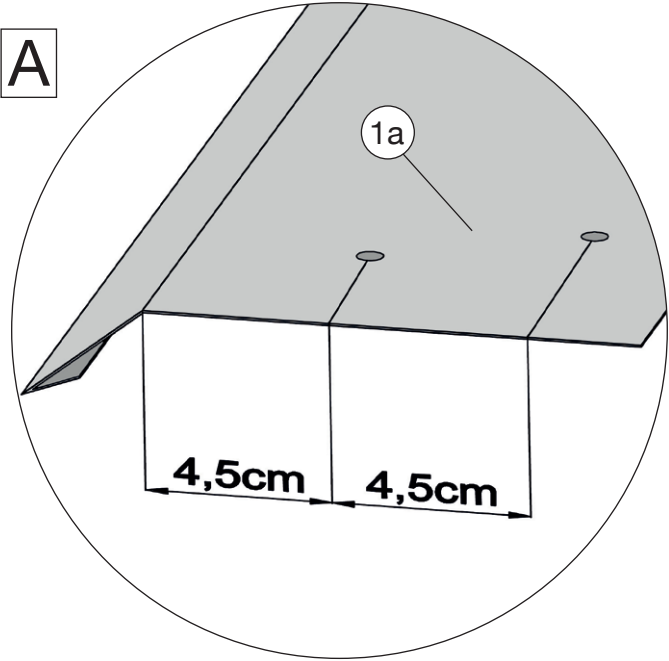

Pos	Bild	Abmessung (mm)	Anzahl (Stück)
①	K413.1000.0028 	2000	2
②	K001.1335.0001 	3,5 x 13	20

1

2

3

4

	2 3,5 x 13

WEKA Holzbau GmbH

Johannesstr. 16, 17034 Neubrandenburg