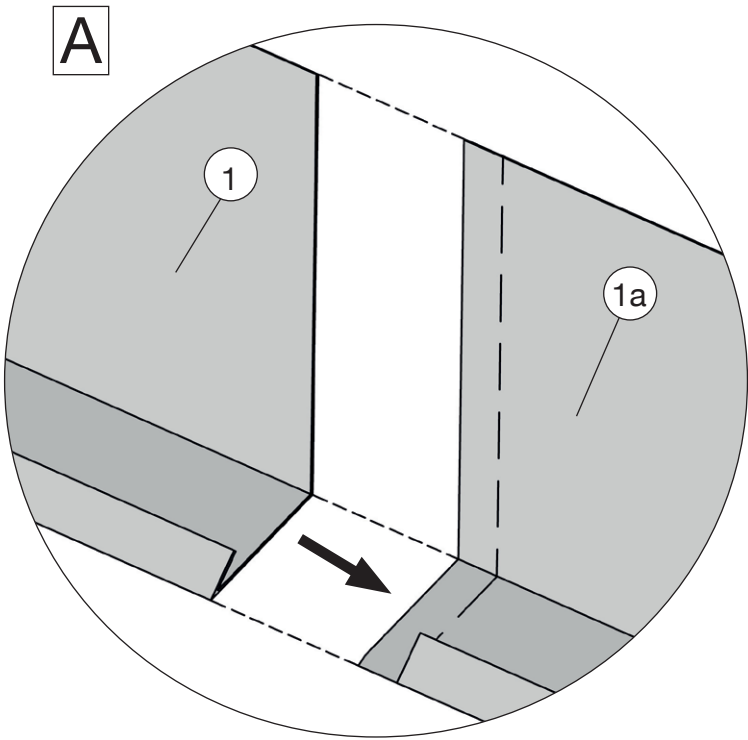

www.weka-holzbau.com

Zubehör - Rinneneinhangblech

Art.-Nr.: 100.0210.04.00

Montage-, Bedienungs- und Wartungsanleitung

Stand: 2010

Symbole /Symbols:

- DE - nicht im Lieferumfang enthalten!
 EN - not included in scope of delivery!
 FR - non compris dans la fourniture !
 IT - non inclusi nella fornitura!
 ES - ¡no incluido en el suministro!
 HU - nem tartalmazza csomag!
 NL - niet meegeleverd!
 CS - není součástí dodávky!
 HR - nije dio opsega isporuke!
 SL - ni v obsegu dobave!
 SK - nie je obsahom dodávky!

Pos	Bild	Abmessung (mm)	Anzahl (Stück)
①	K413.1000.0028 	2000	2
②	K001.1335.0001 	3,5 x 13	20

1

2

3

4

	2 3,5 x 13

WEKA Holzbau GmbH

Johannesstr. 16, 17034 Neubrandenburg