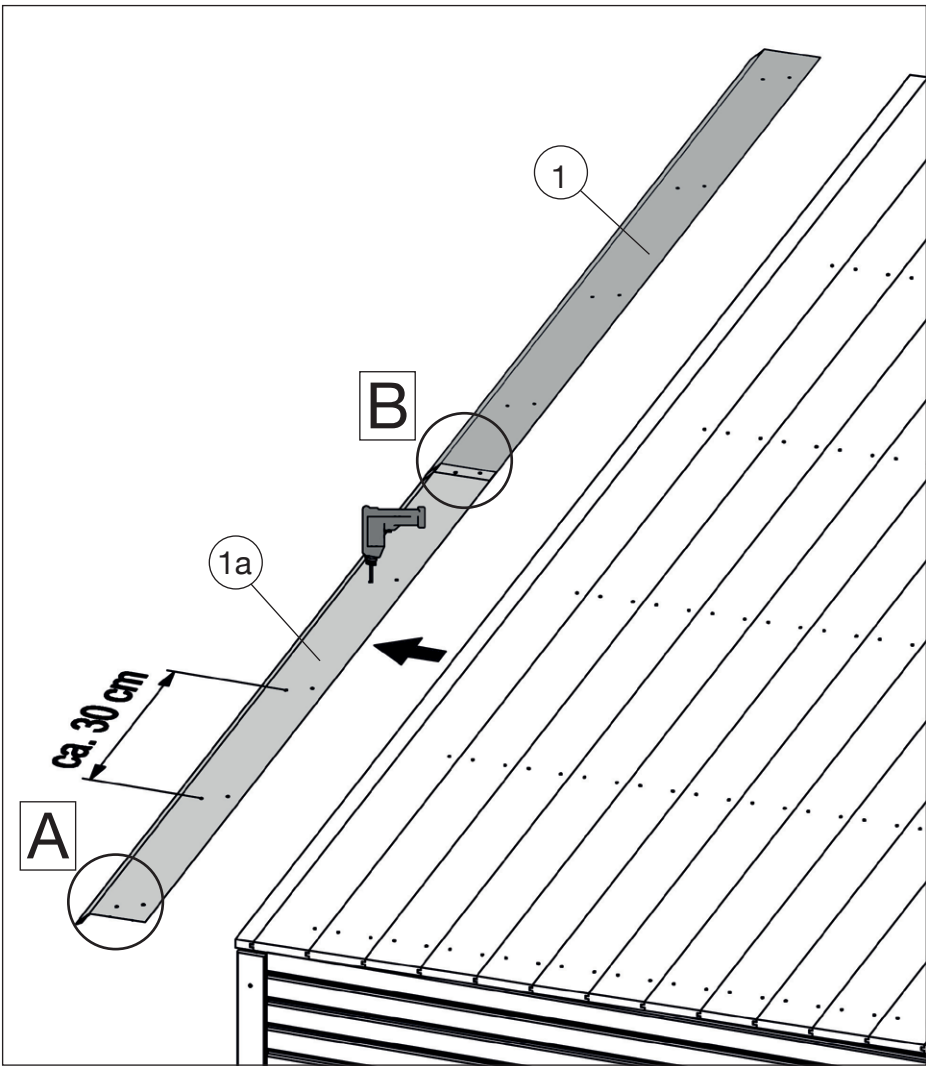

www.weka-holzbau.com

Zubehör - Rinneneinhangblech

Art.-Nr.: 100.0210.04.00

Montage-, Bedienungs- und Wartungsanleitung

Stand: 2010

Symbole /Symbols:

- DE - nicht im Lieferumfang enthalten!
 EN - not included in scope of delivery!
 FR - non compris dans la fourniture !
 IT - non inclusi nella fornitura!
 ES - ¡no incluido en el suministro!
 HU - nem tartalmazza csomag!
 NL - niet meegeleverd!
 CS - není součástí dodávky!
 HR - nije dio opsega isporuke!
 SL - ni v obsegu dobave!
 SK - nie je obsahom dodávky!

Pos	Bild	Abmessung (mm)	Anzahl (Stück)
①	K413.1000.0028 	2000	2
②	K001.1335.0001 	3,5 x 13	20

1

2

3

4

	2 3,5 x 13

WEKA Holzbau GmbH

Johannesstr. 16, 17034 Neubrandenburg