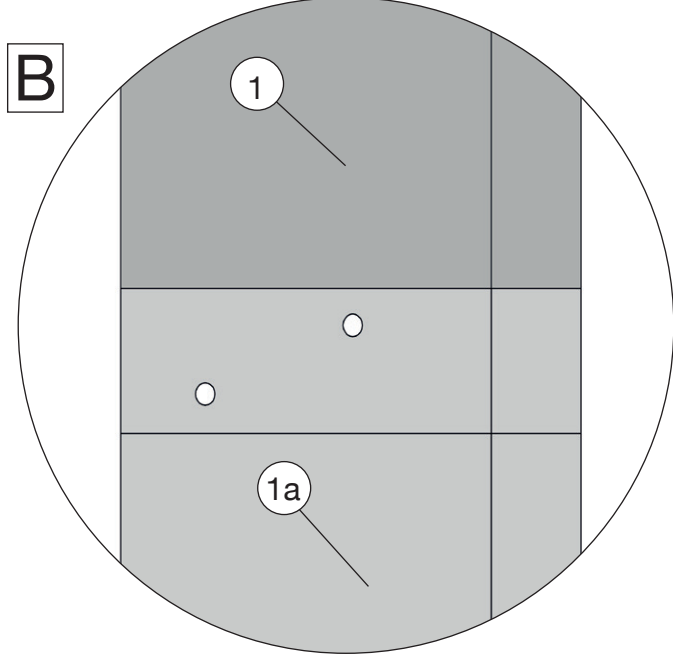

Pos	Bild	Abmessung (mm)	Anzahl (Stück)
①	K413.1000.0028 	2000	2
②	K001.1335.0001 	3,5 x 13	20

1

2

3

4

	2 3,5 x 13

WEKA Holzbau GmbH

Johannesstr. 16, 17034 Neubrandenburg