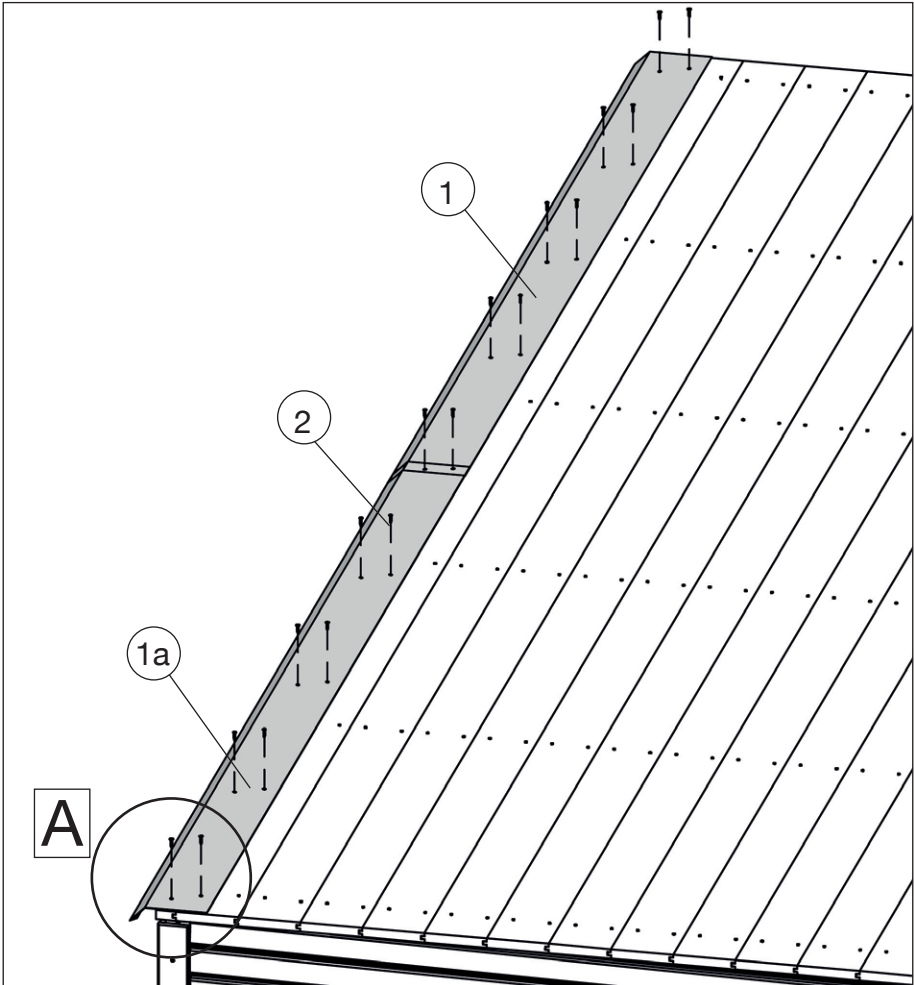

www.weka-holzbau.com

Zubehör - Rinneneinhangblech

Art.-Nr.: 100.0210.04.00

Montage-, Bedienungs- und Wartungsanleitung

Stand: 2010

Symbole /Symbols:

- DE - nicht im Lieferumfang enthalten!
 EN - not included in scope of delivery!
 FR - non compris dans la fourniture !
 IT - non inclusi nella fornitura!
 ES - ¡no incluido en el suministro!
 HU - nem tartalmazza csomag!
 NL - niet meegeleverd!
 CS - není součástí dodávky!
 HR - nije dio opsega isporuke!
 SL - ni v obsegu dobave!
 SK - nie je obsahom dodávky!

Pos	Bild	Abmessung (mm)	Anzahl (Stück)
①	K413.1000.0028 	2000	2
②	K001.1335.0001 	3,5 x 13	20

1

2

3

4

	2 3,5 x 13

WEKA Holzbau GmbH

Johannesstr. 16, 17034 Neubrandenburg