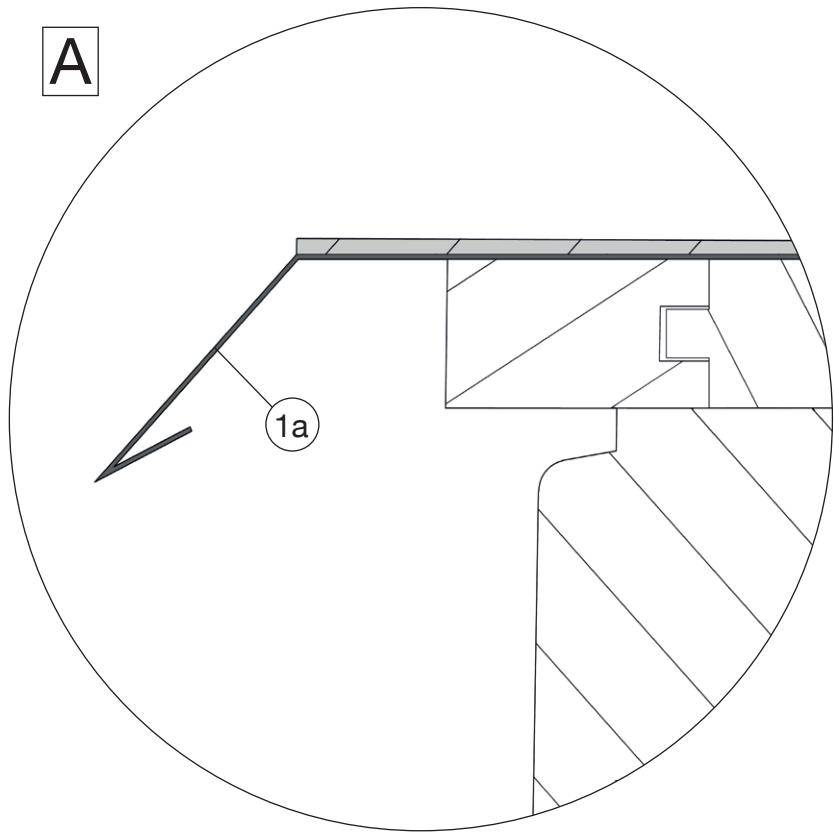

www.weka-holzbau.com

Zubehör - Rinneneinhangblech

Art.-Nr.: 100.0210.04.00

Montage-, Bedienungs- und Wartungsanleitung

Stand: 2010

Symbole /Symbols:

- DE - nicht im Lieferumfang enthalten!
 EN - not included in scope of delivery!
 FR - non compris dans la fourniture !
 IT - non inclusi nella fornitura!
 ES - ¡no incluido en el suministro!
 HU - nem tartalmazza csomag!
 NL - niet meegeleverd!
 CS - není součástí dodávky!
 HR - nije dio opsega isporuke!
 SL - ni v obsegu dobave!
 SK - nie je obsahom dodávky!

Pos	Bild	Abmessung (mm)	Anzahl (Stück)
①	K413.1000.0028 	2000	2
②	K001.1335.0001 	3,5 x 13	20

1

2

3

4

	2 3,5 x 13

WEKA Holzbau GmbH

Johannesstr. 16, 17034 Neubrandenburg