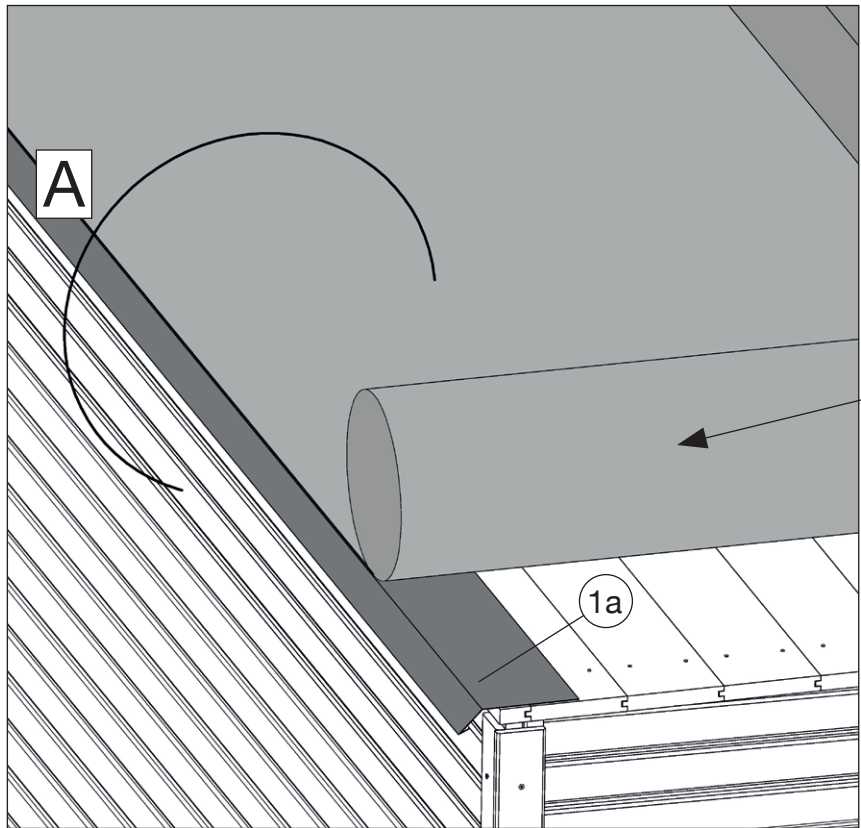

www.weka-holzbau.com

Zubehör - Rinneneinhangblech

Art.-Nr.: 100.0210.04.00

Montage-, Bedienungs- und Wartungsanleitung

Stand: 2010

Symbole /Symbols:

- DE - nicht im Lieferumfang enthalten!
 EN - not included in scope of delivery!
 FR - non compris dans la fourniture !
 IT - non inclusi nella fornitura!
 ES - ¡no incluido en el suministro!
 HU - nem tartalmazza csomag!
 NL - niet meegeleverd!
 CS - není součástí dodávky!
 HR - nije dio opsega isporuke!
 SL - ni v obsegu dobave!
 SK - nie je obsahom dodávky!

Pos	Bild	Abmessung (mm)	Anzahl (Stück)
①	K413.1000.0028 	2000	2
②	K001.1335.0001 	3,5 x 13	20

1

2

3

4

	2 3,5 x 13

WEKA Holzbau GmbH

Johannesstr. 16, 17034 Neubrandenburg