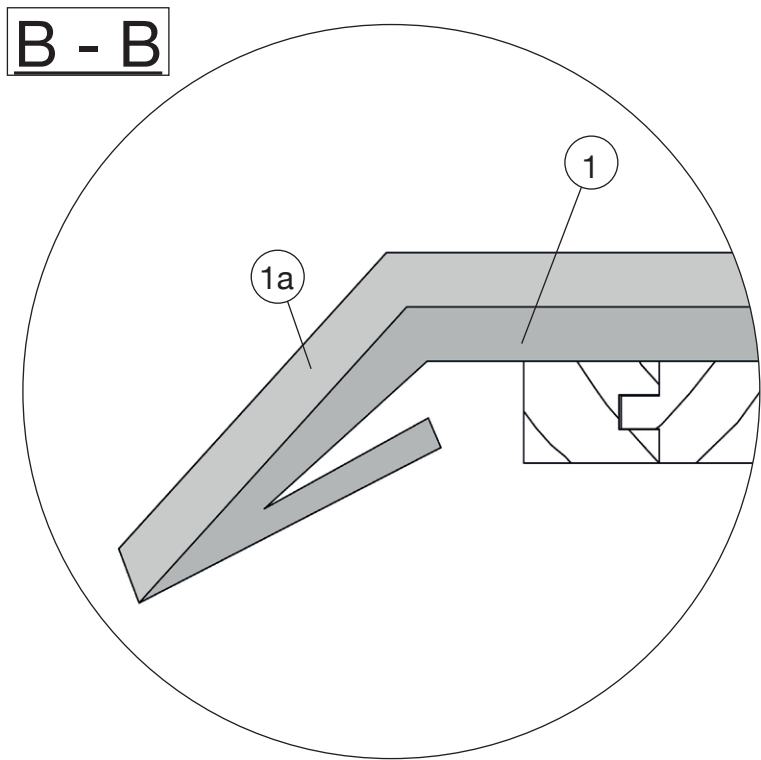

www.weka-holzbau.com

Zubehör - Rinneneinhangblech

Art.-Nr.: 100.0210.04.00

Montage-, Bedienungs- und Wartungsanleitung

Stand: 2010

Symbole /Symbols:

- DE - nicht im Lieferumfang enthalten!
 EN - not included in scope of delivery!
 FR - non compris dans la fourniture !
 IT - non inclusi nella fornitura!
 ES - ¡no incluido en el suministro!
 HU - nem tartalmazza csomag!
 NL - niet meegeleverd!
 CS - není součástí dodávky!
 HR - nije dio opsega isporuke!
 SL - ni v obsegu dobave!
 SK - nie je obsahom dodávky!

Pos	Bild	Abmessung (mm)	Anzahl (Stück)
①	K413.1000.0028 	2000	2
②	K001.1335.0001 	3,5 x 13	20

1

2

3

4

	2 3,5 x 13

WEKA Holzbau GmbH

Johannesstr. 16, 17034 Neubrandenburg