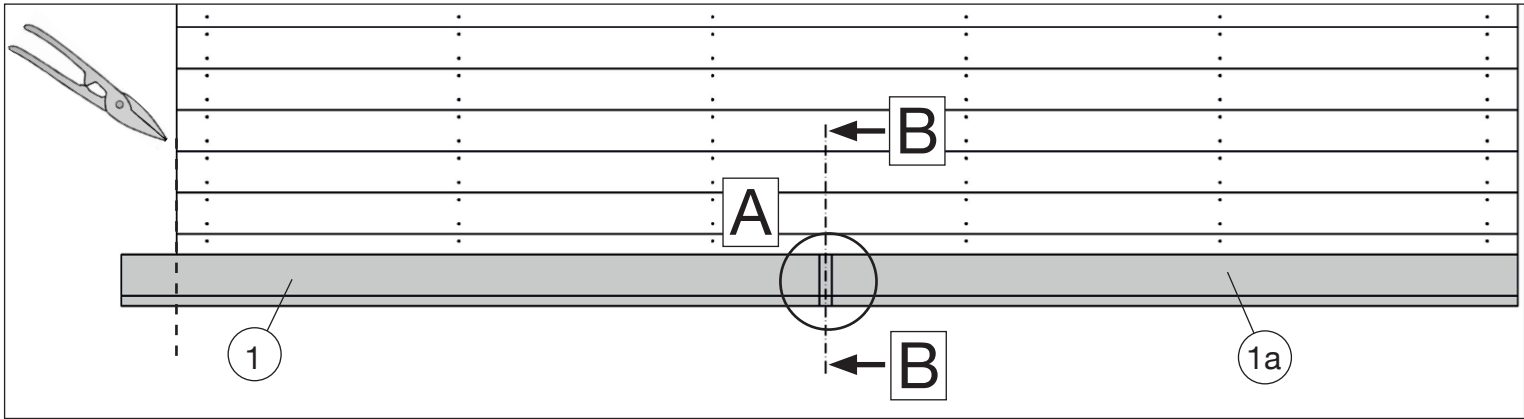

www.weka-holzbau.com

Zubehör - Rinneneinhangblech

Art.-Nr.: 100.0210.04.00

Montage-, Bedienungs- und Wartungsanleitung

Stand: 2010

Symbole /Symbols:

- DE - nicht im Lieferumfang enthalten!
 EN - not included in scope of delivery!
 FR - non compris dans la fourniture !
 IT - non inclusi nella fornitura!
 ES - ¡no incluido en el suministro!
 HU - nem tartalmazza csomag!
 NL - niet meegeleverd!
 CS - není součástí dodávky!
 HR - nije dio opsega isporuke!
 SL - ni v obsegu dobave!
 SK - nie je obsahom dodávky!

Pos	Bild	Abmessung (mm)	Anzahl (Stück)
①	K413.1000.0028 	2000	2
②	K001.1335.0001 	3,5 x 13	20

1

2

3

4

	2 3,5 x 13

WEKA Holzbau GmbH

Johannesstr. 16, 17034 Neubrandenburg