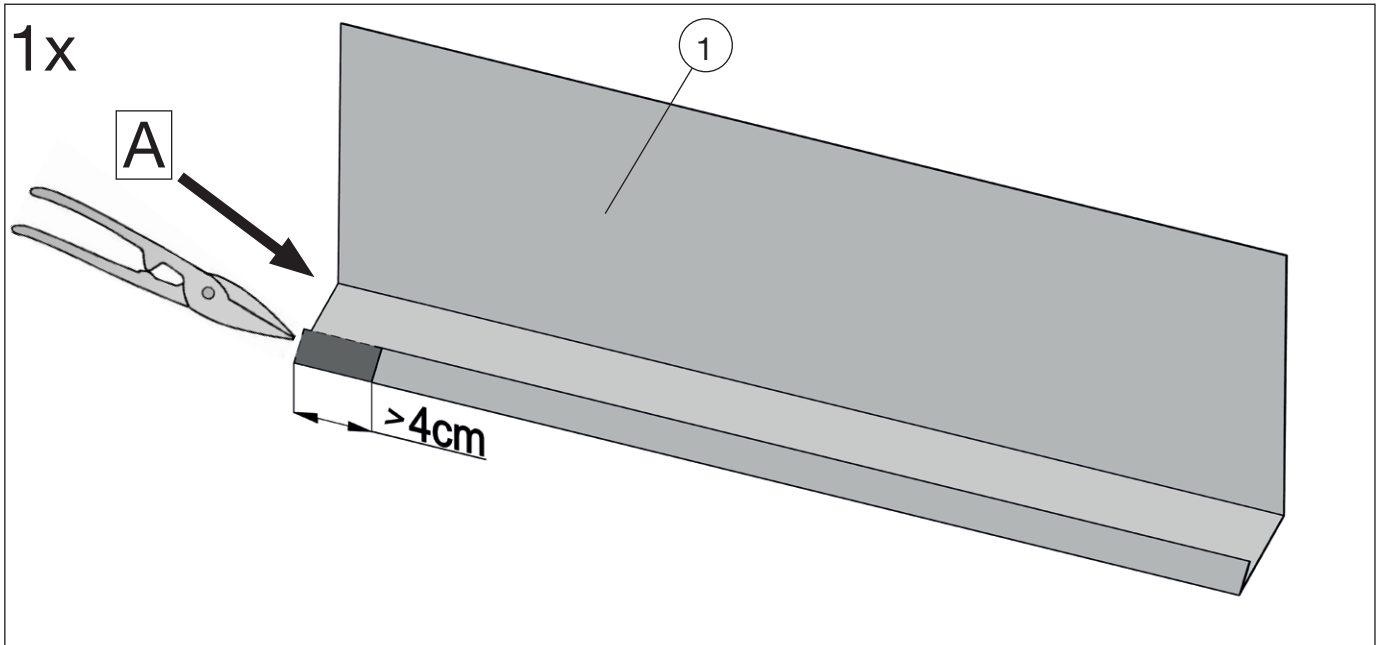

www.weka-holzbau.com

Zubehör - Rinneneinhangblech

Art.-Nr.: 100.0210.04.00

Montage-, Bedienungs- und Wartungsanleitung

Stand: 2010

Symbole /Symbols:

- DE - nicht im Lieferumfang enthalten!
 EN - not included in scope of delivery!
 FR - non compris dans la fourniture !
 IT - non inclusi nella fornitura!
 ES - ¡no incluido en el suministro!
 HU - nem tartalmazza csomag!
 NL - niet meegeleverd!
 CS - není součástí dodávky!
 HR - nije dio opsega isporuke!
 SL - ni v obsegu dobave!
 SK - nie je obsahom dodávky!

Pos	Bild	Abmessung (mm)	Anzahl (Stück)
①	K413.1000.0028 	2000	2
②	K001.1335.0001 	3,5 x 13	20

1

2

3

4

	2 3,5 x 13

WEKA Holzbau GmbH

Johannesstr. 16, 17034 Neubrandenburg