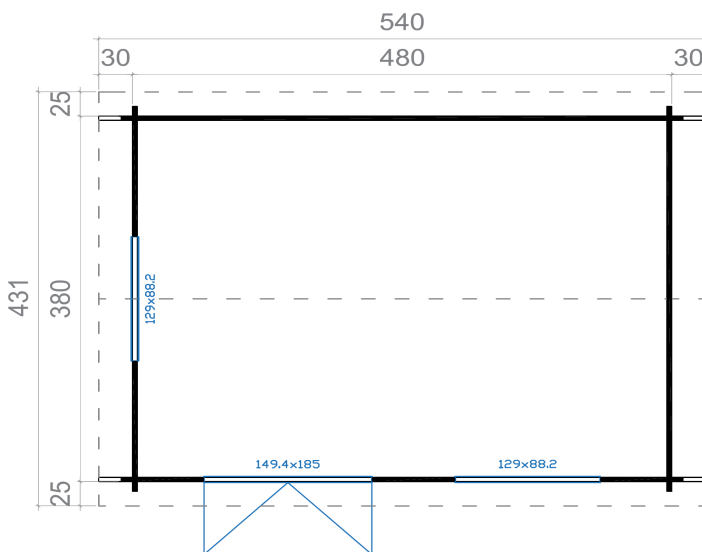

4413240 DEVONSHIRE 54

480x380

☆☆☆
GARANTIE

5
JAHRE

DIMENSIONEN

Grundfläche	17,49 m ²
Dachabmessung	5,40 x 4,31 m
Rauminhalt	≈ 38,4 m ³
Seitenwandhöhe	≈ 2,00 m
Firsthöhe	≈ 2,40 m
Vordach	≈ 25 cm

FENSTER & TÜR (DGP*)

1 Doppeltür	149,4 x 185,0 cm
2 Doppelfenster	129,0 x 88,2 cm
(Fenster öffnen nach Innen)	

* DGP+ - Isolierverglasung Premium

LOGISTIKINFORMATIONEN

630 x 118 x 68 cm (L x B x H)
1305 kg

DACH & FUßBODEN

Dach - & Fußbodenbretter	18 mm
Dachfläche	23,76 m ²
Dachneigung	≈ 12,0°
Unterkonstruktion	45 x 45 mm