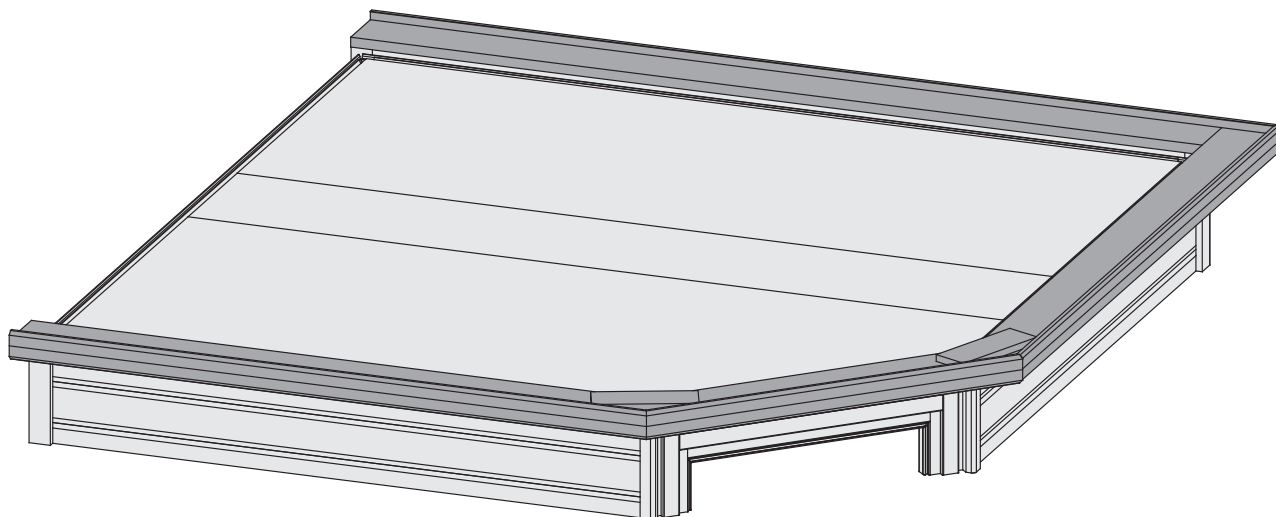

# 47368

 **Aufbauanleitung**

 **notice de montage**

 **Building Instructions**

 **montagehandleiding**

 **Instrucciones de construcción**

 **Istruzioni per il montaggio**

 **Service-Hotline: +49 421 38693 33**