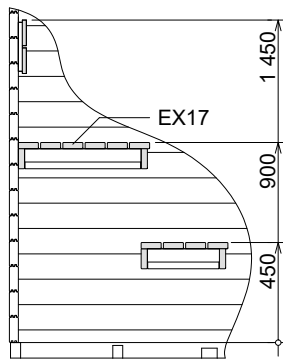

Techn. Data / Daten: Sauna Hannu

Log length (W x D) / Bohlenaußenmaß (B x T): 400 x 220 cm

Wall size(outside) / Wandaußenmaß: 380 x 200 cm

Log thickness / Bohlenstärke: 40 mm

Note: All dimensions are approximate ! / Achtung : Alle angegebenen Maße sind ca. - Maße !

Sauna Hannu 40 mm / 400 x 220 cm

Sauna Hannu 40 mm / 220 x 400 cm - A; B

Sauna Hannu 40 mm / 400 x 220 cm - 3

Sauna set

Sauna Hannu 40 mm / 220 x 400 cm

Nr		 mm	 mm	 x
001			4000	2
002			4000	19
003			2200	8
004			950	17
005			1030	9
006			400	9
007			2200	37
008			400	17
009			1145	17
010			2200	1
011			2500	3
012			3300	1
V01			4000	2

Sauna Hannu 40 mm / 220 x 400 cm

Nr		 mm	 mm	 x
013			3300	1+1
014			3300	1
015		40 x 120	3300	4
016			--	--
017			--	--
018			--	--
019			--	--
FU01	Foundation beams / Fundament	45 x 70	3045	2
FU02			3700	5
FU03			1900	7
FU04		45 x 57	1900	2
FU05			--	--
GU	Gutter / Rinne 		2000	1

Sauna Hannu 40 mm / 220 x 400 cm

Nr		 mm	 mm	 x
EX17	Sauna set 		1910	1
EX18	Screws / Schrauben 4,0 x 40 ;4,0 x 50 ; 5,0 x 70 ; 5,0 x 100		80/700/40/40	
EX19	Nails / Nägel 1,4 x 35		50	
EX20	Roofing felt nails / Dachpappnägel 3,0 x 15		--	
EX21	M 8 x 70, Nut , Washer / Schloßschrauben Mutter, Scheibe			12
EX22	Door / Einzeltür 840 x 1890 mm / 40 mm tempered Bronz / vorgespanntem / R			1
EX23	Sauna door / Saunatur 644 x 1915 mm (28 mm LP), Pr. / 40 mm - R			1
EX24	Window / Einzelfenster 765 x 990 mm - 40 mm tempered / vorgespanntem / Bronz			1
EX25	Hit block / Schlaghölzer	40x114		