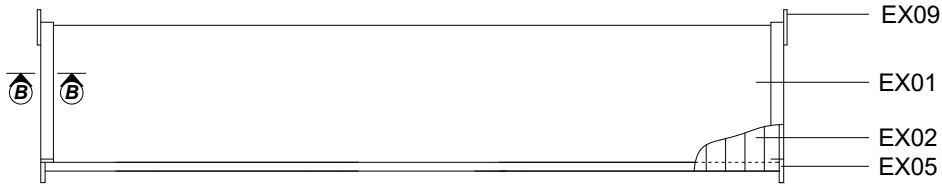

Techn. Data / Daten: Sauna Hannu

Log length (W x D) / Bohlenaußenmaß (B x T): 400 x 220 cm

Wall size(outside) / Wandaußenmaß: 380 x 200 cm

Log thickness / Bohlenstärke: 40 mm

Note: All dimensions are approximate ! / Achtung : Alle angegebenen Maße sind ca. - Maße !

Sauna Hannu 40 mm / 400 x 220 cm

Sauna Hannu 40 mm / 220 x 400 cm - A; B

Sauna Hannu 40 mm / 400 x 220 cm - 3

Sauna set

Sauna Hannu 40 mm / 220 x 400 cm

Nr		 mm	 mm	 x
001			4000	2
002			4000	19
003			2200	8
004			950	17
005			1030	9
006			400	9
007			2200	37
008			400	17
009			1145	17
010			2200	1
011			2500	3
012			3300	1
V01			4000	2

Sauna Hannu 40 mm / 220 x 400 cm

Nr		 mm	 mm	 x
013			3300	1+1
014			3300	1
015		40 x 120	3300	4
016			--	--
017			--	--
018			--	--
019			--	--
FU01	Foundation beams / Fundament	45 x 70	3045	2
FU02			3700	5
FU03			1900	7
FU04		45 x 57	1900	2
FU05			--	--
GU	Gutter / Rinne 		2000	1

Sauna Hannu 40 mm / 220 x 400 cm

Nr		 mm	 mm	 x
EX17	Sauna set 		1910	1
EX18	Screws / Schrauben 4,0 x 40 ;4,0 x 50 ; 5,0 x 70 ; 5,0 x 100		80/700/40/40	
EX19	Nails / Nägel 1,4 x 35		50	
EX20	Roofing felt nails / Dachpappnägel 3,0 x 15		--	
EX21	M 8 x 70, Nut , Washer / Schloßschrauben Mutter, Scheibe			12
EX22	Door / Einzeltür 840 x 1890 mm / 40 mm tempered Bronz / vorgespanntem / R			1
EX23	Sauna door / Saunatur 644 x 1915 mm (28 mm LP), Pr. / 40 mm - R			1
EX24	Window / Einzelfenster 765 x 990 mm - 40 mm tempered / vorgespanntem / Bronz			1
EX25	Hit block / Schlaghölzer	40x114		