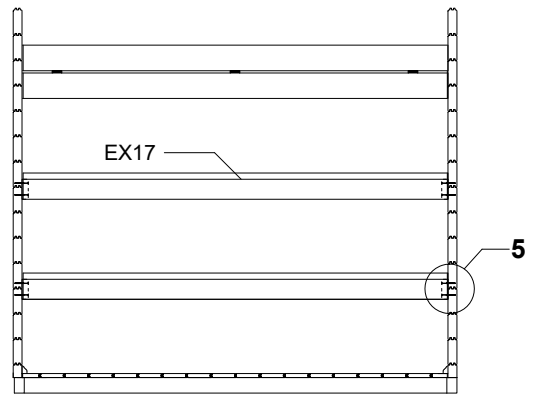

Techn. Data / Daten: Sauna Hannu

Log length (W x D) / Bohlenaußenmaß (B x T): 400 x 220 cm

Wall size(outside) / Wandaußenmaß: 380 x 200 cm

Log thickness / Bohlenstärke: 40 mm

Note: All dimensions are approximate ! / Achtung : Alle angegebenen Maße sind ca. - Maße !

Sauna Hannu 40 mm / 400 x 220 cm

Sauna Hannu 40 mm / 220 x 400 cm - A; B

Sauna Hannu 40 mm / 400 x 220 cm - 3

Sauna set

Sauna Hannu 40 mm / 220 x 400 cm

Nr		 mm	 mm	 x
001			4000	2
002			4000	19
003			2200	8
004			950	17
005			1030	9
006			400	9
007			2200	37
008			400	17
009			1145	17
010			2200	1
011			2500	3
012			3300	1
V01			4000	2

Sauna Hannu 40 mm / 220 x 400 cm

Nr		 mm	 mm	 x
013			3300	1+1
014			3300	1
015		40 x 120	3300	4
016			--	--
017			--	--
018			--	--
019			--	--
FU01	Foundation beams / Fundament	45 x 70	3045	2
FU02			3700	5
FU03			1900	7
FU04		45 x 57	1900	2
FU05			--	--
GU	Gutter / Rinne 		2000	1

Sauna Hannu 40 mm / 220 x 400 cm

Nr		 mm	 mm	 x
EX17	Sauna set 		1910	1
EX18	Screws / Schrauben 4,0 x 40 ;4,0 x 50 ; 5,0 x 70 ; 5,0 x 100		80/700/40/40	
EX19	Nails / Nägel 1,4 x 35		50	
EX20	Roofing felt nails / Dachpappnägel 3,0 x 15		--	
EX21	M 8 x 70, Nut , Washer / Schloßschrauben Mutter, Scheibe			12
EX22	Door / Einzeltür 840 x 1890 mm / 40 mm tempered Bronz / vorgespanntem / R			1
EX23	Sauna door / Saunatur 644 x 1915 mm (28 mm LP), Pr. / 40 mm - R			1
EX24	Window / Einzelfenster 765 x 990 mm - 40 mm tempered / vorgespanntem / Bronz			1
EX25	Hit block / Schlaghölzer	40x114		