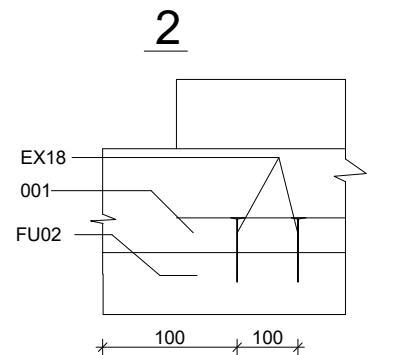

Techn. Data / Daten: Sauna Hannu

Log length (W x D) / Bohlenaußenmaß (B x T): 400 x 220 cm

Wall size(outside) / Wandaußenmaß: 380 x 200 cm

Log thickness / Bohlenstärke: 40 mm

Note: All dimensions are approximate ! / Achtung : Alle angegebenen Maße sind ca. - Maße !

Sauna Hannu 40 mm / 400 x 220 cm

Sauna Hannu 40 mm / 220 x 400 cm - A; B

Sauna Hannu 40 mm / 400 x 220 cm - 3

Sauna set

Sauna Hannu 40 mm / 220 x 400 cm

Nr		 mm	 mm	 x
001			4000	2
002			4000	19
003			2200	8
004			950	17
005			1030	9
006			400	9
007			2200	37
008			400	17
009			1145	17
010			2200	1
011			2500	3
012			3300	1
V01			4000	2

Sauna Hannu 40 mm / 220 x 400 cm

Nr		 mm	 mm	 x
013			3300	1+1
014			3300	1
015		40 x 120	3300	4
016			--	--
017			--	--
018			--	--
019			--	--
FU01	Foundation beams / Fundament	45 x 70	3045	2
FU02			3700	5
FU03			1900	7
FU04		45 x 57	1900	2
FU05			--	--
GU	Gutter / Rinne 		2000	1

Sauna Hannu 40 mm / 220 x 400 cm

Nr		 mm	 mm	 x
EX17	Sauna set 		1910	1
EX18	Screws / Schrauben 4,0 x 40 ;4,0 x 50 ; 5,0 x 70 ; 5,0 x 100		80/700/40/40	
EX19	Nails / Nägel 1,4 x 35		50	
EX20	Roofing felt nails / Dachpappnägel 3,0 x 15		--	
EX21	M 8 x 70, Nut , Washer / Schloßschrauben Mutter, Scheibe			12
EX22	Door / Einzeltür 840 x 1890 mm / 40 mm tempered Bronz / vorgespanntem / R			1
EX23	Sauna door / Saunatur 644 x 1915 mm (28 mm LP), Pr. / 40 mm - R			1
EX24	Window / Einzelfenster 765 x 990 mm - 40 mm tempered / vorgespanntem / Bronz			1
EX25	Hit block / Schlaghölzer	40x114		