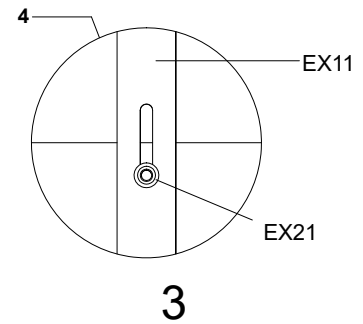

Techn. Data / Daten: Sauna Hannu

Log length (W x D) / Bohlenaußenmaß (B x T): 400 x 220 cm

Wall size(outside) / Wandaußenmaß: 380 x 200 cm

Log thickness / Bohlenstärke: 40 mm

Note: All dimensions are approximate ! / Achtung : Alle angegebenen Maße sind ca. - Maße !

Sauna Hannu 40 mm / 400 x 220 cm

Sauna Hannu 40 mm / 220 x 400 cm - A; B

Sauna Hannu 40 mm / 400 x 220 cm - 3

Sauna set

Sauna Hannu 40 mm / 220 x 400 cm

Nr		 mm	 mm	 x
001			4000	2
002			4000	19
003			2200	8
004			950	17
005			1030	9
006			400	9
007			2200	37
008			400	17
009			1145	17
010			2200	1
011			2500	3
012			3300	1
V01			4000	2

Sauna Hannu 40 mm / 220 x 400 cm

Nr		 mm	 mm	 x
013			3300	1+1
014			3300	1
015		40 x 120	3300	4
016			--	--
017			--	--
018			--	--
019			--	--
FU01	Foundation beams / Fundament	45 x 70	3045	2
FU02			3700	5
FU03			1900	7
FU04		45 x 57	1900	2
FU05			--	--
GU	Gutter / Rinne 		2000	1

Sauna Hannu 40 mm / 220 x 400 cm

Nr		 mm	 mm	 x
EX17	Sauna set 		1910	1
EX18	Screws / Schrauben 4,0 x 40 ;4,0 x 50 ; 5,0 x 70 ; 5,0 x 100		80/700/40/40	
EX19	Nails / Nägel 1,4 x 35		50	
EX20	Roofing felt nails / Dachpappnägel 3,0 x 15		--	
EX21	M 8 x 70, Nut , Washer / Schloßschrauben Mutter, Scheibe			12
EX22	Door / Einzeltür 840 x 1890 mm / 40 mm tempered Bronz / vorgespanntem / R			1
EX23	Sauna door / Saunatur 644 x 1915 mm (28 mm LP), Pr. / 40 mm - R			1
EX24	Window / Einzelfenster 765 x 990 mm - 40 mm tempered / vorgespanntem / Bronz			1
EX25	Hit block / Schlaghölzer	40x114		