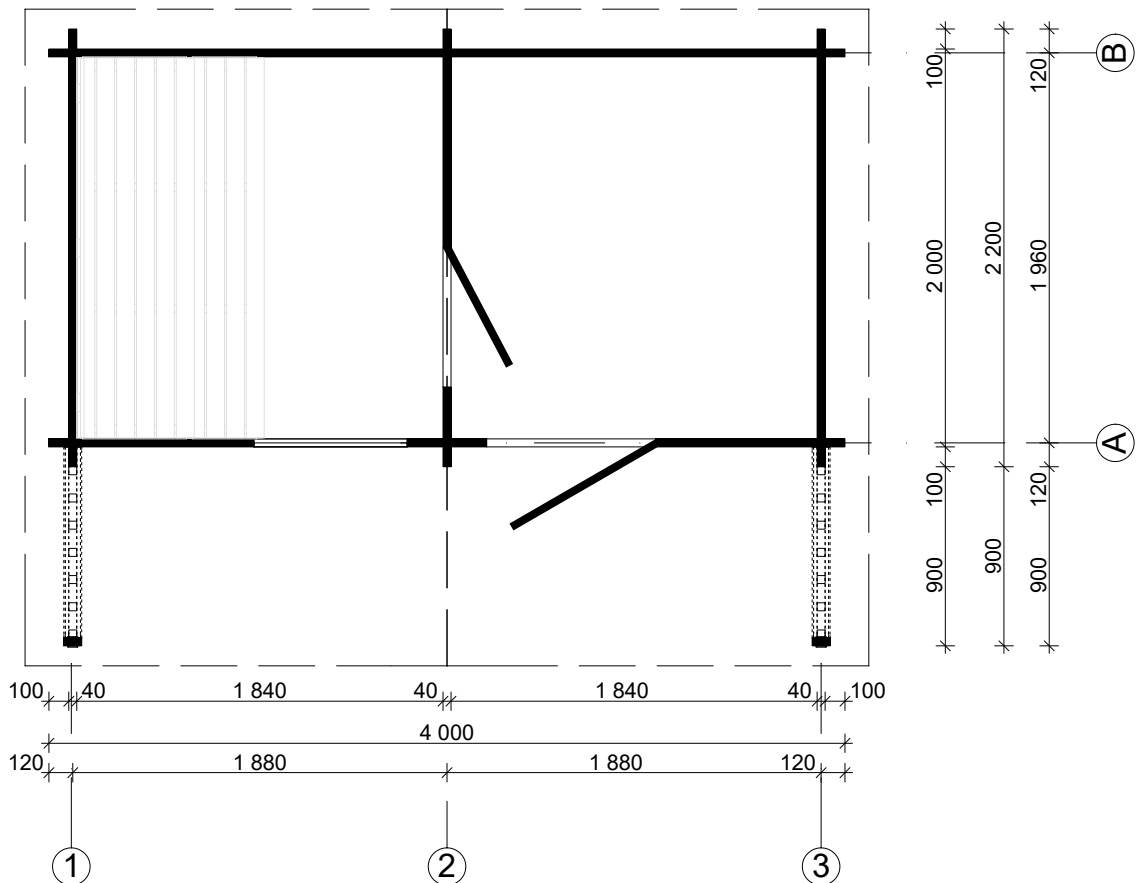

Techn. Data / Daten: Sauna Hannu

Log length (W x D) / Bohlenaußenmaß (B x T): 400 x 220 cm

Wall size(outside) / Wandaußenmaß: 380 x 200 cm

Log thickness / Bohlenstärke: 40 mm

Note: All dimensions are approximate ! / Achtung : Alle angegebenen Maße sind ca. - Maße !

Sauna Hannu 40 mm / 400 x 220 cm

Sauna Hannu 40 mm / 220 x 400 cm - A; B

Sauna Hannu 40 mm / 400 x 220 cm - 3

Sauna set

Sauna Hannu 40 mm / 220 x 400 cm

Nr		 mm	 mm	 x
001			4000	2
002			4000	19
003			2200	8
004			950	17
005			1030	9
006			400	9
007			2200	37
008			400	17
009			1145	17
010			2200	1
011			2500	3
012			3300	1
V01			4000	2

Sauna Hannu 40 mm / 220 x 400 cm

Nr		 mm	 mm	 x
013			3300	1+1
014			3300	1
015		40 x 120	3300	4
016			--	--
017			--	--
018			--	--
019			--	--
FU01	Foundation beams / Fundament	45 x 70	3045	2
FU02			3700	5
FU03			1900	7
FU04		45 x 57	1900	2
FU05			--	--
GU	Gutter / Rinne 		2000	1

Sauna Hannu 40 mm / 220 x 400 cm

Nr		 mm	 mm	 x
EX17	Sauna set 		1910	1
EX18	Screws / Schrauben 4,0 x 40 ;4,0 x 50 ; 5,0 x 70 ; 5,0 x 100		80/700/40/40	
EX19	Nails / Nägel 1,4 x 35		50	
EX20	Roofing felt nails / Dachpappnägel 3,0 x 15		--	
EX21	M 8 x 70, Nut , Washer / Schloßschrauben Mutter, Scheibe			12
EX22	Door / Einzeltür 840 x 1890 mm / 40 mm tempered Bronz / vorgespanntem / R			1
EX23	Sauna door / Saunatur 644 x 1915 mm (28 mm LP), Pr. / 40 mm - R			1
EX24	Window / Einzelfenster 765 x 990 mm - 40 mm tempered / vorgespanntem / Bronz			1
EX25	Hit block / Schlaghölzer	40x114		