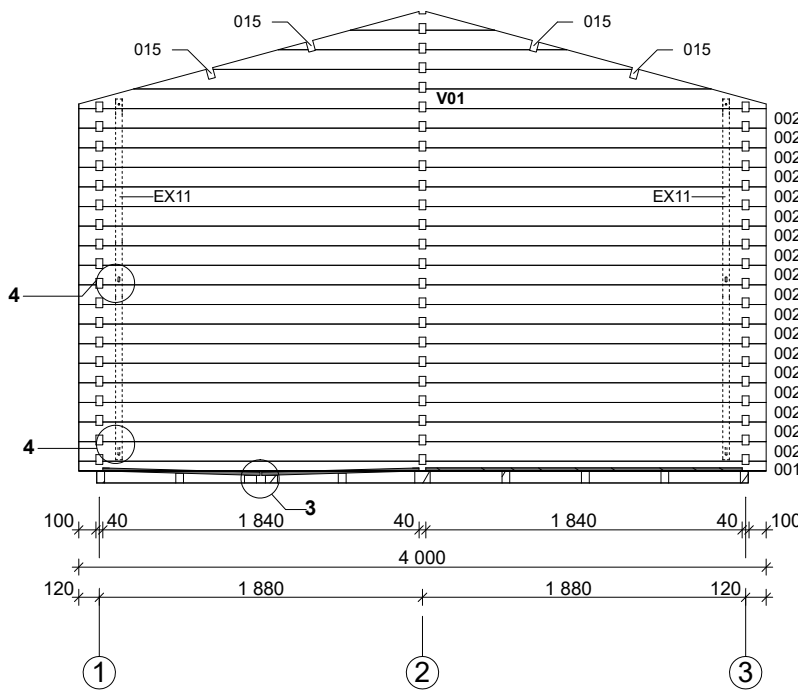

Techn. Data / Daten: Sauna Hannu

Log length (W x D) / Bohlenaußenmaß (B x T): 400 x 220 cm

Wall size(outside) / Wandaußenmaß: 380 x 200 cm

Log thickness / Bohlenstärke: 40 mm

Note: All dimensions are approximate ! / Achtung : Alle angegebenen Maße sind ca. - Maße !

Sauna Hannu 40 mm / 400 x 220 cm

Sauna Hannu 40 mm / 220 x 400 cm - A; B

Sauna Hannu 40 mm / 400 x 220 cm - 3

Sauna set

Sauna Hannu 40 mm / 220 x 400 cm

Nr		 mm	 mm	 x
001			4000	2
002			4000	19
003			2200	8
004			950	17
005			1030	9
006			400	9
007			2200	37
008			400	17
009			1145	17
010			2200	1
011			2500	3
012			3300	1
V01			4000	2

Sauna Hannu 40 mm / 220 x 400 cm

Nr		 mm	 mm	 x
013			3300	1+1
014			3300	1
015		40 x 120	3300	4
016			--	--
017			--	--
018			--	--
019			--	--
FU01	Foundation beams / Fundament	45 x 70	3045	2
FU02			3700	5
FU03			1900	7
FU04		45 x 57	1900	2
FU05			--	--
GU	Gutter / Rinne 		2000	1

Sauna Hannu 40 mm / 220 x 400 cm

Nr		 mm	 mm	 x
EX17	Sauna set 		1910	1
EX18	Screws / Schrauben 4,0 x 40 ;4,0 x 50 ; 5,0 x 70 ; 5,0 x 100		80/700/40/40	
EX19	Nails / Nägel 1,4 x 35		50	
EX20	Roofing felt nails / Dachpappnägel 3,0 x 15		--	
EX21	M 8 x 70, Nut , Washer / Schloßschrauben Mutter, Scheibe			12
EX22	Door / Einzeltür 840 x 1890 mm / 40 mm tempered Bronz / vorgespanntem / R			1
EX23	Sauna door / Saunatur 644 x 1915 mm (28 mm LP), Pr. / 40 mm - R			1
EX24	Window / Einzelfenster 765 x 990 mm - 40 mm tempered / vorgespanntem / Bronz			1
EX25	Hit block / Schlaghölzer	40x114		