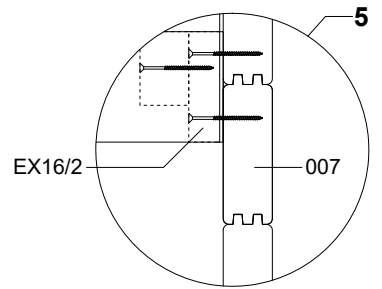

Techn. Data / Daten: Sauna Hannu

Log length (W x D) / Bohlenaußenmaß (B x T): 400 x 220 cm

Wall size(outside) / Wandaußenmaß: 380 x 200 cm

Log thickness / Bohlenstärke: 40 mm

Note: All dimensions are approximate ! / Achtung : Alle angegebenen Maße sind ca. - Maße !

Sauna Hannu 40 mm / 400 x 220 cm

Sauna Hannu 40 mm / 220 x 400 cm - A; B

Sauna Hannu 40 mm / 400 x 220 cm - 3

Sauna set

Sauna Hannu 40 mm / 220 x 400 cm

Nr		 mm	 mm	 x
001			4000	2
002			4000	19
003			2200	8
004			950	17
005			1030	9
006			400	9
007			2200	37
008			400	17
009			1145	17
010			2200	1
011			2500	3
012			3300	1
V01			4000	2

Sauna Hannu 40 mm / 220 x 400 cm

Nr		 mm	 mm	 x
013			3300	1+1
014			3300	1
015		40 x 120	3300	4
016			--	--
017			--	--
018			--	--
019			--	--
FU01	Foundation beams / Fundament	45 x 70	3045	2
FU02			3700	5
FU03			1900	7
FU04		45 x 57	1900	2
FU05			--	--
GU	Gutter / Rinne 		2000	1

Sauna Hannu 40 mm / 220 x 400 cm

Nr		 mm	 mm	 x
EX17	Sauna set 		1910	1
EX18	Screws / Schrauben 4,0 x 40 ;4,0 x 50 ; 5,0 x 70 ; 5,0 x 100		80/700/40/40	
EX19	Nails / Nägel 1,4 x 35		50	
EX20	Roofing felt nails / Dachpappnägel 3,0 x 15		--	
EX21	M 8 x 70, Nut , Washer / Schloßschrauben Mutter, Scheibe			12
EX22	Door / Einzeltür 840 x 1890 mm / 40 mm tempered Bronz / vorgespanntem / R			1
EX23	Sauna door / Saunatur 644 x 1915 mm (28 mm LP), Pr. / 40 mm - R			1
EX24	Window / Einzelfenster 765 x 990 mm - 40 mm tempered / vorgespanntem / Bronz			1
EX25	Hit block / Schlaghölzer	40x114		