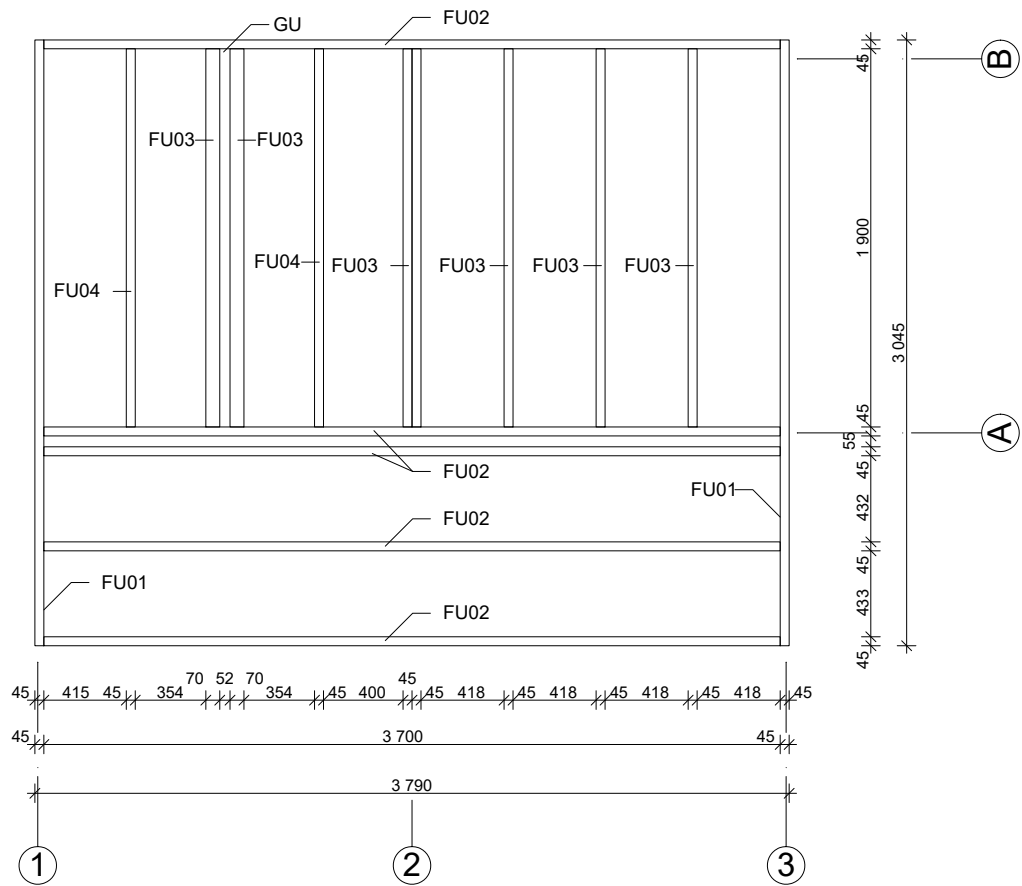

Techn. Data / Daten: Sauna Hannu

Log length (W x D) / Bohlenaußenmaß (B x T): 400 x 220 cm

Wall size(outside) / Wandaußenmaß: 380 x 200 cm

Log thickness / Bohlenstärke: 40 mm

Note: All dimensions are approximate ! / Achtung : Alle angegebenen Maße sind ca. - Maße !

Sauna Hannu 40 mm / 400 x 220 cm

Sauna Hannu 40 mm / 220 x 400 cm - A; B

Sauna Hannu 40 mm / 400 x 220 cm - 3

Sauna set

Sauna Hannu 40 mm / 220 x 400 cm

Nr		 mm	 mm	 x
001			4000	2
002			4000	19
003			2200	8
004			950	17
005			1030	9
006			400	9
007			2200	37
008			400	17
009			1145	17
010			2200	1
011			2500	3
012			3300	1
V01			4000	2

Sauna Hannu 40 mm / 220 x 400 cm

Nr		 mm	 mm	 x
013			3300	1+1
014			3300	1
015		40 x 120	3300	4
016			--	--
017			--	--
018			--	--
019			--	--
FU01	Foundation beams / Fundament	45 x 70	3045	2
FU02			3700	5
FU03			1900	7
FU04		45 x 57	1900	2
FU05			--	--
GU	Gutter / Rinne 		2000	1

Sauna Hannu 40 mm / 220 x 400 cm

Nr		 mm	 mm	 x
EX17	Sauna set 		1910	1
EX18	Screws / Schrauben 4,0 x 40 ;4,0 x 50 ; 5,0 x 70 ; 5,0 x 100		80/700/40/40	
EX19	Nails / Nägel 1,4 x 35		50	
EX20	Roofing felt nails / Dachpappnägel 3,0 x 15		--	
EX21	M 8 x 70, Nut , Washer / Schloßschrauben Mutter, Scheibe			12
EX22	Door / Einzeltür 840 x 1890 mm / 40 mm tempered Bronz / vorgespanntem / R			1
EX23	Sauna door / Saunatur 644 x 1915 mm (28 mm LP), Pr. / 40 mm - R			1
EX24	Window / Einzelfenster 765 x 990 mm - 40 mm tempered / vorgespanntem / Bronz			1
EX25	Hit block / Schlaghölzer	40x114		