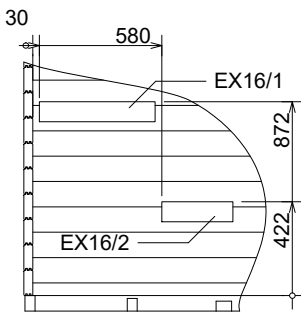

Techn. Data / Daten: Sauna Hannu

Log length (W x D) / Bohlenaußenmaß (B x T): 400 x 220 cm

Wall size(outside) / Wandaußenmaß: 380 x 200 cm

Log thickness / Bohlenstärke: 40 mm

Note: All dimensions are approximate ! / Achtung : Alle angegebenen Maße sind ca. - Maße !

Sauna Hannu 40 mm / 400 x 220 cm

Sauna Hannu 40 mm / 220 x 400 cm - A; B

Sauna Hannu 40 mm / 400 x 220 cm - 3

Sauna set

Sauna Hannu 40 mm / 220 x 400 cm

Nr		 mm	 mm	 x
001			4000	2
002			4000	19
003			2200	8
004			950	17
005			1030	9
006			400	9
007			2200	37
008			400	17
009			1145	17
010			2200	1
011			2500	3
012			3300	1
V01			4000	2

Sauna Hannu 40 mm / 220 x 400 cm

Nr		 mm	 mm	 x
013			3300	1+1
014			3300	1
015		40 x 120	3300	4
016			--	--
017			--	--
018			--	--
019			--	--
FU01	Foundation beams / Fundament	45 x 70	3045	2
FU02			3700	5
FU03			1900	7
FU04		45 x 57	1900	2
FU05			--	--
GU	Gutter / Rinne 		2000	1

Sauna Hannu 40 mm / 220 x 400 cm

Nr		 mm	 mm	 x
EX17	Sauna set 		1910	1
EX18	Screws / Schrauben 4,0 x 40 ;4,0 x 50 ; 5,0 x 70 ; 5,0 x 100		80/700/40/40	
EX19	Nails / Nägel 1,4 x 35		50	
EX20	Roofing felt nails / Dachpappnägel 3,0 x 15		--	
EX21	M 8 x 70, Nut , Washer / Schloßschrauben Mutter, Scheibe			12
EX22	Door / Einzeltür 840 x 1890 mm / 40 mm tempered Bronz / vorgespanntem / R			1
EX23	Sauna door / Saunatur 644 x 1915 mm (28 mm LP), Pr. / 40 mm - R			1
EX24	Window / Einzelfenster 765 x 990 mm - 40 mm tempered / vorgespanntem / Bronz			1
EX25	Hit block / Schlaghölzer	40x114		