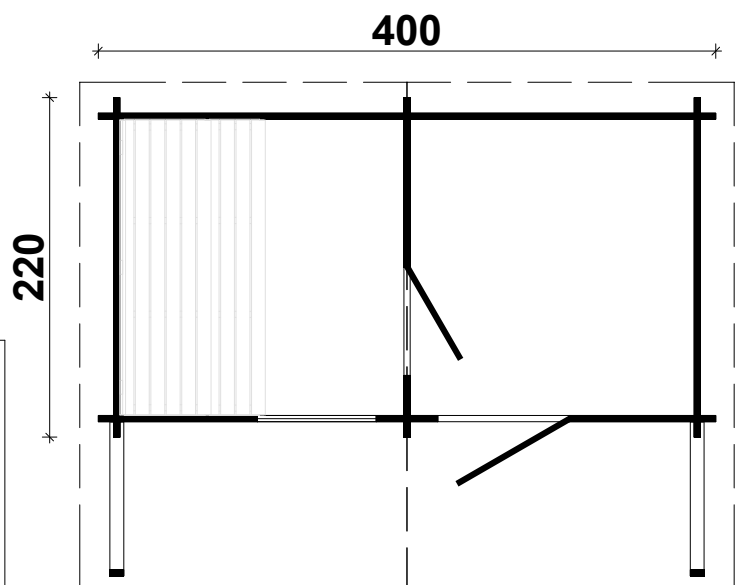

Techn. Data / Daten: Sauna Hannu

Log length (W x D) / Bohlenaußenmaß (B x T): 400 x 220 cm

Wall size(outside) / Wandaußenmaß: 380 x 200 cm

Log thickness / Bohlenstärke: 40 mm

Note: All dimensions are approximate ! / Achtung : Alle angegebenen Maße sind ca. - Maße !

Sauna Hannu 40 mm / 400 x 220 cm

Sauna Hannu 40 mm / 220 x 400 cm - A; B

Sauna Hannu 40 mm / 400 x 220 cm - 3

Sauna set

Sauna Hannu 40 mm / 220 x 400 cm

Nr		 mm	 mm	 x
001			4000	2
002			4000	19
003			2200	8
004			950	17
005			1030	9
006			400	9
007			2200	37
008			400	17
009			1145	17
010			2200	1
011			2500	3
012			3300	1
V01			4000	2

Sauna Hannu 40 mm / 220 x 400 cm

Nr		 mm	 mm	 x
013			3300	1+1
014			3300	1
015		40 x 120	3300	4
016			--	--
017			--	--
018			--	--
019			--	--
FU01	Foundation beams / Fundament	45 x 70	3045	2
FU02			3700	5
FU03			1900	7
FU04		45 x 57	1900	2
FU05			--	--
GU	Gutter / Rinne 		2000	1

Sauna Hannu 40 mm / 220 x 400 cm

Nr		 mm	 mm	 x
EX17	Sauna set 		1910	1
EX18	Screws / Schrauben 4,0 x 40 ;4,0 x 50 ; 5,0 x 70 ; 5,0 x 100		80/700/40/40	
EX19	Nails / Nägel 1,4 x 35		50	
EX20	Roofing felt nails / Dachpappnägel 3,0 x 15		--	
EX21	M 8 x 70, Nut , Washer / Schloßschrauben Mutter, Scheibe			12
EX22	Door / Einzeltür 840 x 1890 mm / 40 mm tempered Bronz / vorgespanntem / R			1
EX23	Sauna door / Saunatur 644 x 1915 mm (28 mm LP), Pr. / 40 mm - R			1
EX24	Window / Einzelfenster 765 x 990 mm - 40 mm tempered / vorgespanntem / Bronz			1
EX25	Hit block / Schlaghölzer	40x114		