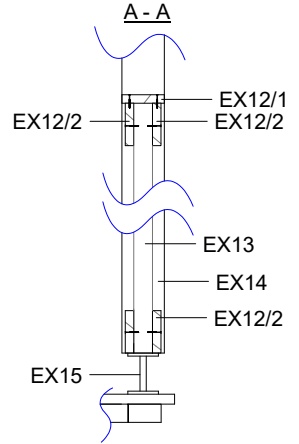

Techn. Data / Daten: Sauna Hannu

Log length (W x D) / Bohlenaußenmaß (B x T): 400 x 220 cm

Wall size(outside) / Wandaußenmaß: 380 x 200 cm

Log thickness / Bohlenstärke: 40 mm

Note: All dimensions are approximate ! / Achtung : Alle angegebenen Maße sind ca. - Maße !

Sauna Hannu 40 mm / 400 x 220 cm

Sauna Hannu 40 mm / 220 x 400 cm - A; B

Sauna Hannu 40 mm / 400 x 220 cm - 3

Sauna set

Sauna Hannu 40 mm / 220 x 400 cm

Nr		 mm	 mm	 x
001			4000	2
002			4000	19
003			2200	8
004			950	17
005			1030	9
006			400	9
007			2200	37
008			400	17
009			1145	17
010			2200	1
011			2500	3
012			3300	1
V01			4000	2

Sauna Hannu 40 mm / 220 x 400 cm

Nr		 mm	 mm	 x
013			3300	1+1
014			3300	1
015		40 x 120	3300	4
016			--	--
017			--	--
018			--	--
019			--	--
FU01	Foundation beams / Fundament	45 x 70	3045	2
FU02			3700	5
FU03			1900	7
FU04		45 x 57	1900	2
FU05			--	--
GU	Gutter / Rinne 		2000	1

Sauna Hannu 40 mm / 220 x 400 cm

Nr		 mm	 mm	 x
EX17	Sauna set 		1910	1
EX18	Screws / Schrauben 4,0 x 40 ;4,0 x 50 ; 5,0 x 70 ; 5,0 x 100		80/700/40/40	
EX19	Nails / Nägel 1,4 x 35		50	
EX20	Roofing felt nails / Dachpappnägel 3,0 x 15		--	
EX21	M 8 x 70, Nut , Washer / Schloßschrauben Mutter, Scheibe			12
EX22	Door / Einzeltür 840 x 1890 mm / 40 mm tempered Bronz / vorgespanntem / R			1
EX23	Sauna door / Saunatur 644 x 1915 mm (28 mm LP), Pr. / 40 mm - R			1
EX24	Window / Einzelfenster 765 x 990 mm - 40 mm tempered / vorgespanntem / Bronz			1
EX25	Hit block / Schlaghölzer	40x114		