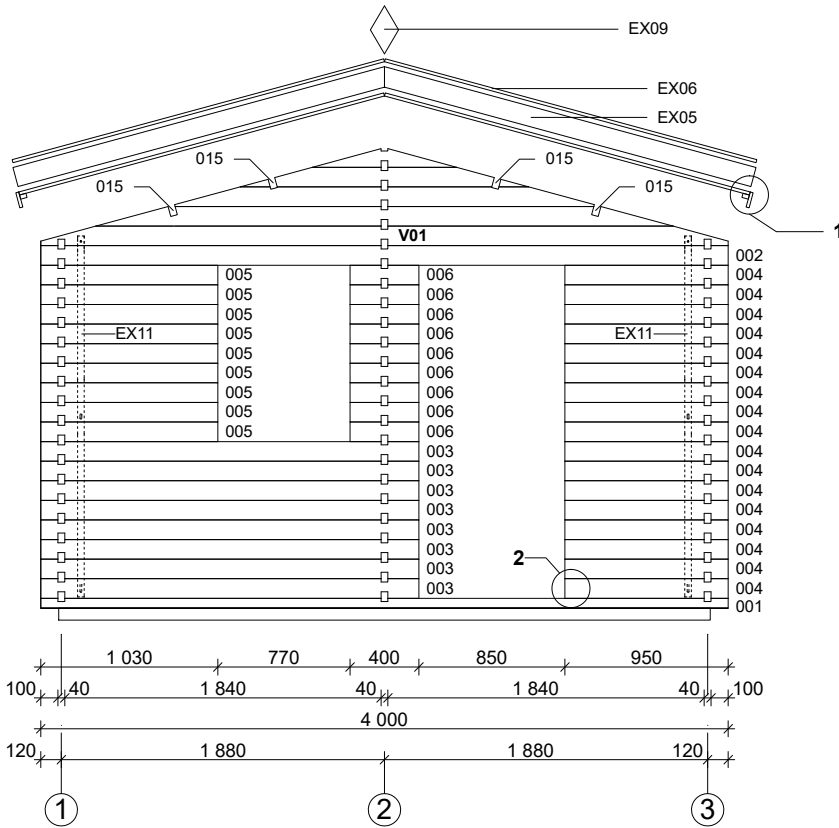

Techn. Data / Daten: Sauna Hannu

Log length (W x D) / Bohlenaußenmaß (B x T): 400 x 220 cm

Wall size(outside) / Wandaußenmaß: 380 x 200 cm

Log thickness / Bohlenstärke: 40 mm

Note: All dimensions are approximate ! / Achtung : Alle angegebenen Maße sind ca. - Maße !

Sauna Hannu 40 mm / 400 x 220 cm

Sauna Hannu 40 mm / 220 x 400 cm - A; B

Sauna Hannu 40 mm / 400 x 220 cm - 3

Sauna set

Sauna Hannu 40 mm / 220 x 400 cm

Nr		 mm	 mm	 x
001			4000	2
002			4000	19
003			2200	8
004			950	17
005			1030	9
006			400	9
007			2200	37
008			400	17
009			1145	17
010			2200	1
011			2500	3
012			3300	1
V01			4000	2

Sauna Hannu 40 mm / 220 x 400 cm

Nr		 mm	 mm	 x
013			3300	1+1
014			3300	1
015		40 x 120	3300	4
016			--	--
017			--	--
018			--	--
019			--	--
FU01	Foundation beams / Fundament	45 x 70	3045	2
FU02			3700	5
FU03			1900	7
FU04		45 x 57	1900	2
FU05			--	--
GU	Gutter / Rinne 		2000	1

Sauna Hannu 40 mm / 220 x 400 cm

Nr		 mm	 mm	 x
EX17	Sauna set 		1910	1
EX18	Screws / Schrauben 4,0 x 40 ;4,0 x 50 ; 5,0 x 70 ; 5,0 x 100		80/700/40/40	
EX19	Nails / Nägel 1,4 x 35		50	
EX20	Roofing felt nails / Dachpappnägel 3,0 x 15		--	
EX21	M 8 x 70, Nut , Washer / Schloßschrauben Mutter, Scheibe			12
EX22	Door / Einzeltür 840 x 1890 mm / 40 mm tempered Bronz / vorgespanntem / R			1
EX23	Sauna door / Saunatur 644 x 1915 mm (28 mm LP), Pr. / 40 mm - R			1
EX24	Window / Einzelfenster 765 x 990 mm - 40 mm tempered / vorgespanntem / Bronz			1
EX25	Hit block / Schlaghölzer	40x114		