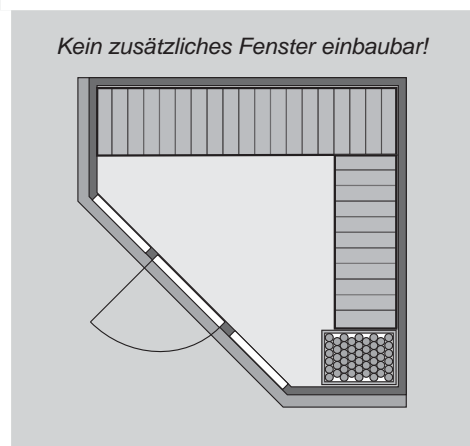

**2 Fenster**

**1 Ofenschutz**

**2 Liegen**

**1 Kopfstütze**

**Schrauben und Beschläge**

10 cm Wand- und Deckenabstand einhalten!  
Aufbau mit und ohne Dachkranz möglich.

<b>Außenmaße</b>	B 196 × T 196 × H 198 cm
<b>Außenmaße inkl Dachkranz</b>	B 210 × T 210 × H 202 cm
<b>Innenmaße</b>	B 181 × T 181 × H 192 cm
<b>Umbauter Raum</b>	4,9 m <sup>3</sup>
<b>Tür Außenmaße</b>	B 65,6 × T 0,8 × H 175 cm
<b>Tür Durchgangsmaße</b>	B 64 × H 173 cm
<b>Tür Lichtausschnitt</b>	B 64 × H 173 cm
<b>Fenster Außenmaße</b>	B 43 × H 192 cm
<b>Fenster Lichtausschnitt</b>	B 32 × H 175,5 cm
<b>Ofenschutz</b>	B 60 × T 51 × H 80 cm
<b>Paketmaße Sauna</b>	B 202 × T 120 × H 68 cm / 277 kg
<b>Paketmaße Dachkranz</b>	B 217 × T 15 × H 15 cm / 10,2 kg
<b>Spiegelbar</b>	nein
<b>Türposition in Front variabel</b>	nein

Maße Dachkranzmodell (in cm)

Maße Basismodell (in cm)

Fenstereinbaupositionen