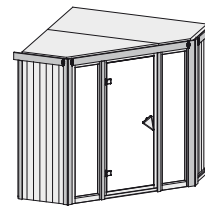

## 68 mm Systemsauna

Lieferumfang

Nur bei Dachkranzmodell

**Wandelemente**

**1 Dachkranz**

**Saunadach**

**1 LED-Strahler set**

**Ganzglastür**

**2 Fenster**

**1 Ofenschutz**

**2 Liegen**

**1 Kopfstütze**

**Schrauben und Beschläge**

10 cm Wand- und Deckenabstand einhalten!  
Aufbau mit und ohne Dachkranz möglich.

<b>Außenmaße</b>	B 196 × T 196 × H 198 cm
<b>Außenmaße inkl Dachkranz</b>	B 210 × T 210 × H 202 cm
<b>Innenmaße</b>	B 181 × T 181 × H 192 cm
<b>Umbauter Raum</b>	4,9 m <sup>3</sup>
<b>Tür Außenmaße</b>	B 65,6 × T 0,8 × H 175 cm
<b>Tür Durchgangsmaße</b>	B 64 × H 173 cm
<b>Tür Lichtausschnitt</b>	B 64 × H 173 cm
<b>Fenster Außenmaße</b>	B 43 × H 192 cm
<b>Fenster Lichtausschnitt</b>	B 32 × H 175,5 cm
<b>Ofenschutz</b>	B 60 × T 51 × H 80 cm
<b>Paketmaße Sauna</b>	B 202 × T 120 × H 68 cm / 277 kg
<b>Paketmaße Dachkranz</b>	B 217 × T 15 × H 15 cm / 10,2 kg
<b>Spiegelbar</b>	nein
<b>Türposition in Front variabel</b>	nein