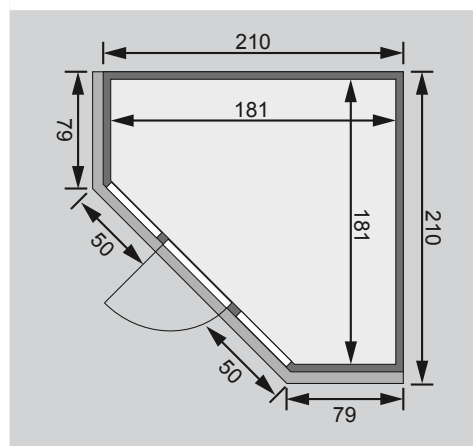

**2 Fenster**

**1 Ofenschutz**

**2 Liegen**

**1 Kopfstütze**

**Schrauben und Beschläge**

10 cm Wand- und Deckenabstand einhalten!  
Aufbau mit und ohne Dachkranz möglich.

<b>Außenmaße</b>	B 196 × T 196 × H 198 cm
<b>Außenmaße inkl Dachkranz</b>	B 210 × T 210 × H 202 cm
<b>Innenmaße</b>	B 181 × T 181 × H 192 cm
<b>Umbauter Raum</b>	4,9 m <sup>3</sup>
<b>Tür Außenmaße</b>	B 65,6 × T 0,8 × H 175 cm
<b>Tür Durchgangsmaße</b>	B 64 × H 173 cm
<b>Tür Lichtausschnitt</b>	B 64 × H 173 cm
<b>Fenster Außenmaße</b>	B 43 × H 192 cm
<b>Fenster Lichtausschnitt</b>	B 32 × H 175,5 cm
<b>Ofenschutz</b>	B 60 × T 51 × H 80 cm
<b>Paketmaße Sauna</b>	B 202 × T 120 × H 68 cm / 277 kg
<b>Paketmaße Dachkranz</b>	B 217 × T 15 × H 15 cm / 10,2 kg
<b>Spiegelbar</b>	nein
<b>Türposition in Front variabel</b>	nein

Maße Dachkranzmodell (in cm)

Maße Basismodell (in cm)

Fenstereinbaupositionen