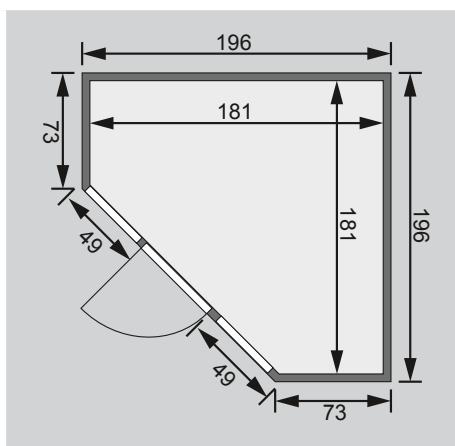

**2 Fenster**

**1 Ofenschutz**

**2 Liegen**

**1 Kopfstütze**

**Schrauben und Beschläge**

10 cm Wand- und Deckenabstand einhalten!  
Aufbau mit und ohne Dachkranz möglich.

<b>Außenmaße</b>	B 196 × T 196 × H 198 cm
<b>Außenmaße inkl Dachkranz</b>	B 210 × T 210 × H 202 cm
<b>Innenmaße</b>	B 181 × T 181 × H 192 cm
<b>Umbauter Raum</b>	4,9 m <sup>3</sup>
<b>Tür Außenmaße</b>	B 65,6 × T 0,8 × H 175 cm
<b>Tür Durchgangsmaße</b>	B 64 × H 173 cm
<b>Tür Lichtausschnitt</b>	B 64 × H 173 cm
<b>Fenster Außenmaße</b>	B 43 × H 192 cm
<b>Fenster Lichtausschnitt</b>	B 32 × H 175,5 cm
<b>Ofenschutz</b>	B 60 × T 51 × H 80 cm
<b>Paketmaße Sauna</b>	B 202 × T 120 × H 68 cm / 277 kg
<b>Paketmaße Dachkranz</b>	B 217 × T 15 × H 15 cm / 10,2 kg
<b>Spiegelbar</b>	nein
<b>Türposition in Front variabel</b>	nein

Maße Dachkranzmodell (in cm)

Maße Basismodell (in cm)

Fenstereinbaupositionen

### Liege

- Vormontiert (max 250 kg)
- 1 Liege 52 cm breit
- 1 Liege 57 cm breit
- Spezial-Front-Profil aus Espe, Massivholz
- Liegeflächen aus Espe, Massivholz
- Kopfstütze Classic
- Vormontiert
- Espe, Massivholz