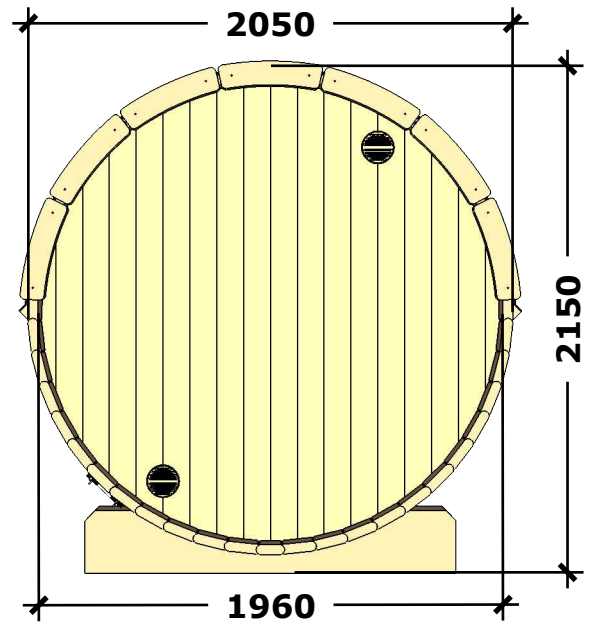

Saunafass 220, Ø200

(LxBxH) 221x120x120 cm.

680 kg. 