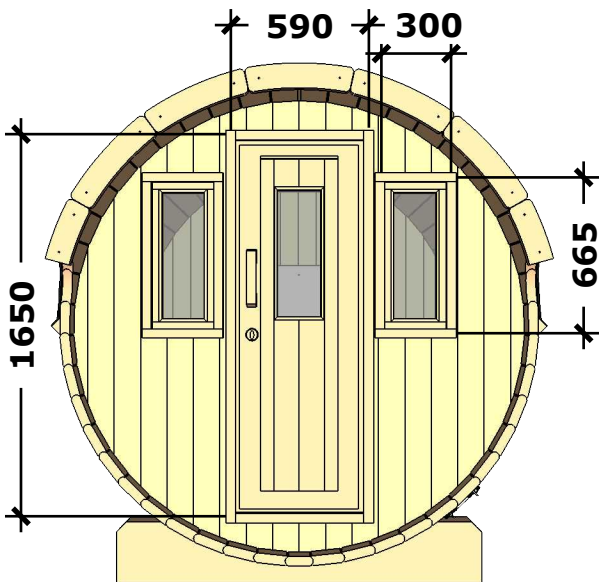

Saunafass 220, Ø200

(LxBxH) 221x120x120 cm.

680 kg. 