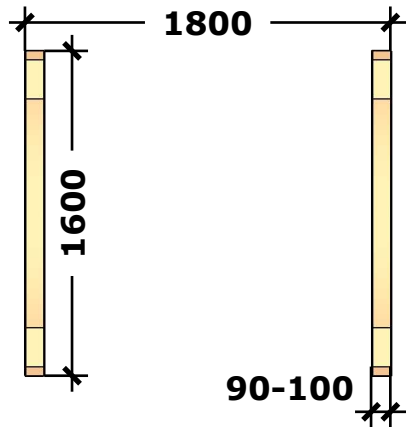

Saunafass 220, Ø200

(LxBxH) 221x120x120 cm.

680 kg. 