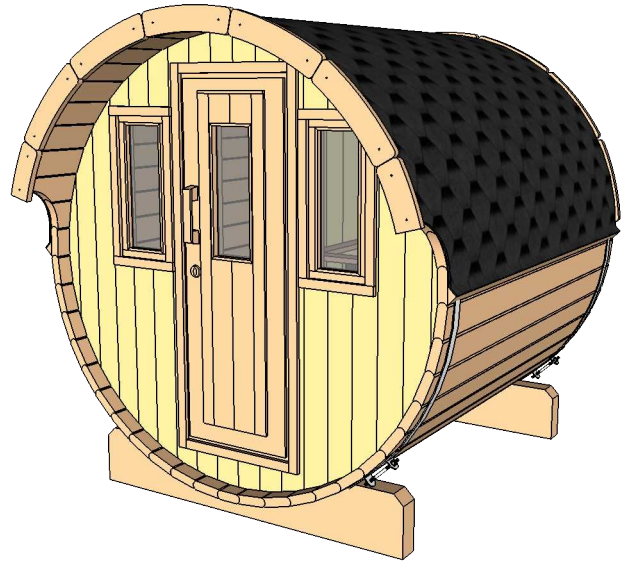

Saunafass 220, Ø200

(LxBxH) 221x120x120 cm.

680 kg. 