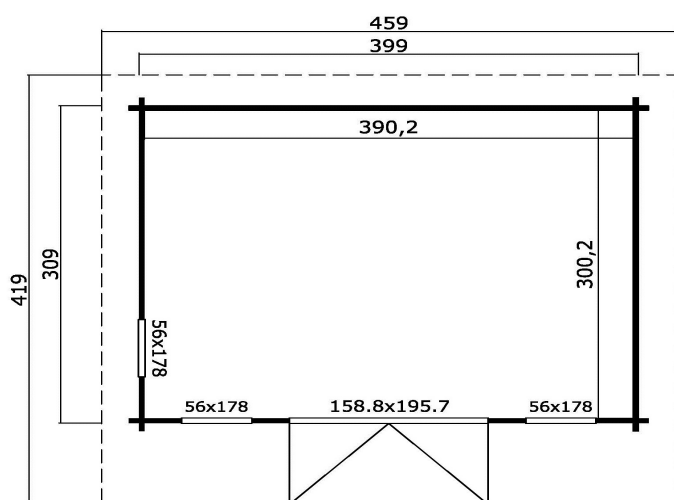

4414602 BARBADOS 3

309x399

44
mm

2

★ ★ ★
GUARANTEE

2-5
JAHRE

DIMENSIONEN

Nutzfläche	11,71 m ²
Dachfläche	4,19 x 4,59 m
Rauminhalt	≈ 26,04 m ³
Seitenwandhöhe	≈ 2,11 m
Firsthöhe	≈ 2,34 m
Vordach	≈ 80 cm

FENSTER & TÜR (DGP*)

1 Doppeltür	158,8 x 195,7 cm
3 Einzelfenster	56,0 x 178,0 cm
Fenster öffnen nach Innen	

*DGP - Isolierverglasung Premium

VERPACKUNG

630 x 118 x 58 cm (L x B x H)
1.128 Kg

DACH & FUSSBODEN

Dach - & Fussbodenbretter	18 mm
Dachfläche	19,29 m ²
Dachneigung	≈ 4,3°
Unterkonstruktion	45 x 70 mm

*Dachpappe optional erhältlich

WWW.LASITA.COM