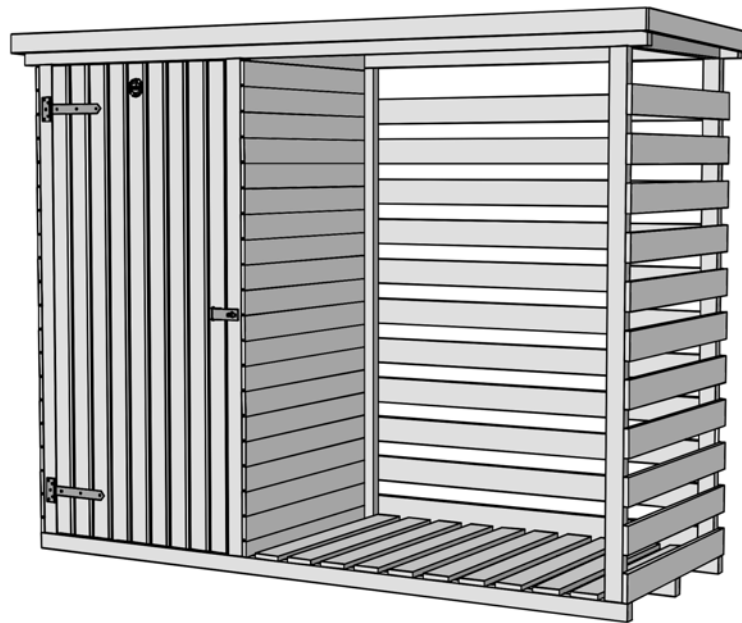

# Brennholzlager mit Geräteraum

Art.-Nr.: 663.2409.00.00

Sockelmaß [cm]	Maß incl. Dachüberstand [cm]	Dachfläche [m <sup>2</sup> ]	Rückwandhöhe [cm]	Gesamthöhe [cm]	Grundfläche [m <sup>2</sup> ]	Rauminhalt [m <sup>3</sup> ]	Gewicht [kg]
240 x 90	254 x 96	2,4	184	193	2,2	4,2	140

## Allgemeines:

- Mehrzweckschrank mit überdachtem Holzlager
- inklusiv imprägnierten Bodenholzern

## Wandaufbau:

- 16 mm starke Nut- und Federbretter auf massiven Hölzern befestigt

ZUVERLÄSSIGE QUALITÄT  
Made in Germany

## Tür:

- 1-flügelige Massivholztür mit Sicherheitsüberwurf und Drehöse
- Türöffnung: 77 x 176cm