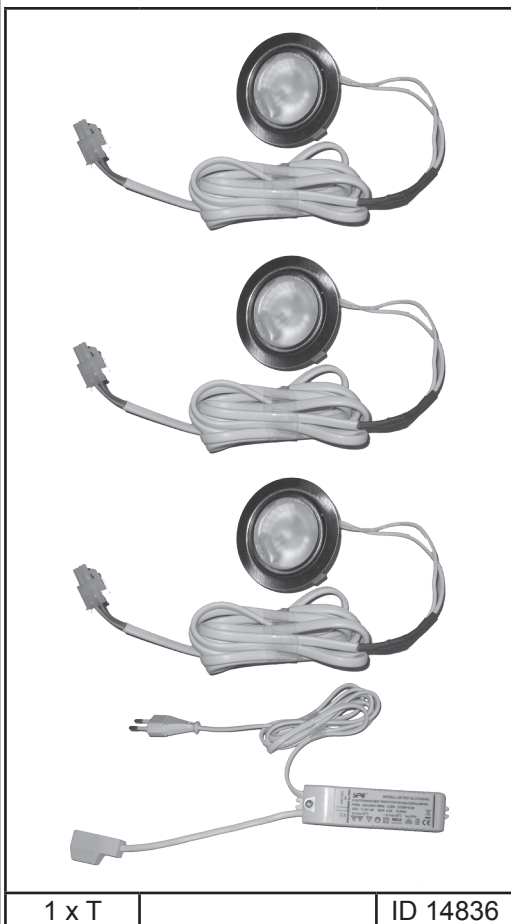

# 47372

 **Aufbauanleitung**

 **Service-Hotline: +49 421 38693 33**

 Vergleichen Sie zuerst die Materialliste mit Ihrem Paketinhalt! Bitte haben Sie Verständnis, daß Beanstandungen nur im nicht aufgebauten Zustand bearbeitet werden können!

 Confrontate questa distinta materiali prima con il contenuto del pacchetto! Vi preghiamo di comprendere che eventuali reclami possono essere accolti solo prima del montaggio!

1.

2.

3.

5x

5x

Ø3mm  
+ ⊗ 4x40  
+ T

Ø3mm  
+ ⊗ 4x40  
+ T

4.

5.

6.

7.

!!!