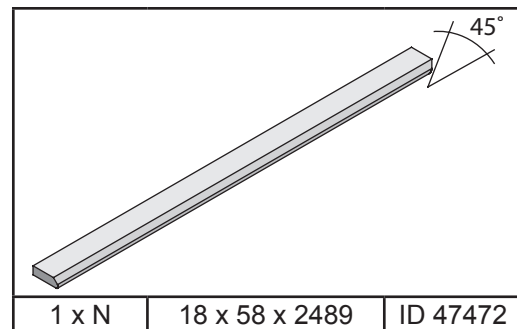

Vergleichen Sie zuerst die Materialliste mit Ihrem Paketinhalt! Bitte haben Sie Verständnis, daß Beanstandungen nur im nicht aufgebauten Zustand bearbeitet werden können!

Commencez par comparer la liste du matériel avec le contenu de votre paquet ! Sachez que nous traitons uniquement les réclamations concernant le matériel à l'état non monté !

First compare the list of materials with your package contents! Please understand that complaints can be processed in the non-built status only!

Vergelijk eerst de lijst van materialen met de inhoud van uw pakket! Reclamaties kunnen alleen in behandeling worden genomen zolang de onderdelen nog niet zijn gemonteerd!

En primer lugar, compare la lista de material con el contenido del paquete. Rogamos entienda que las reclamaciones sólo pueden ser tramitadas antes de montar el objeto !

Confrontate questa distinta materiali prima con il contenuto del pacchetto! Vi preghiamo di comprendere che eventuali reclami possono essere accolti solo prima del montaggio!