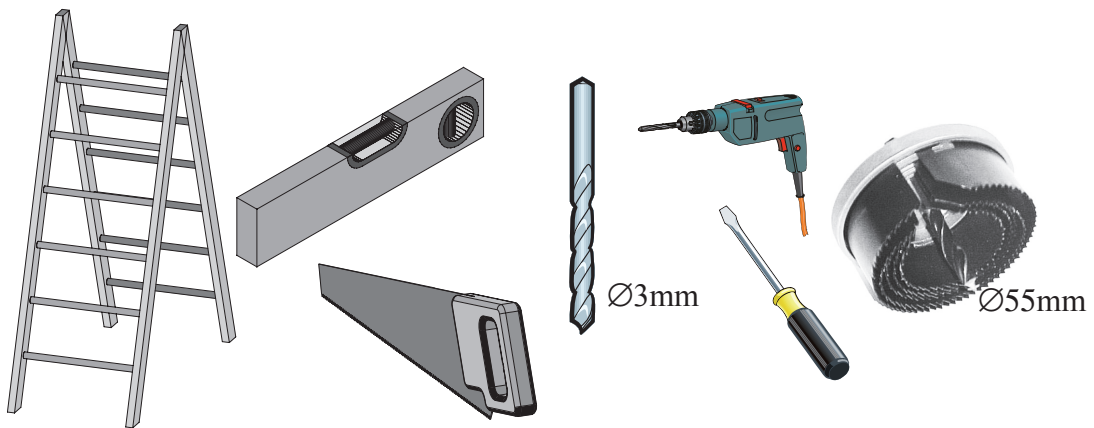

# 47372

 **Aufbauanleitung**

 **Service-Hotline: +49 421 38693 33**

 Vergleichen Sie zuerst die Materialliste mit Ihrem Paketinhalt! Bitte haben Sie Verständnis, daß Beanstandungen nur im nicht aufgebauten Zustand bearbeitet werden können!

Ø3mm  
+ ⊗ 4x40  
+ T

4.

5.

6.

7.

!!!