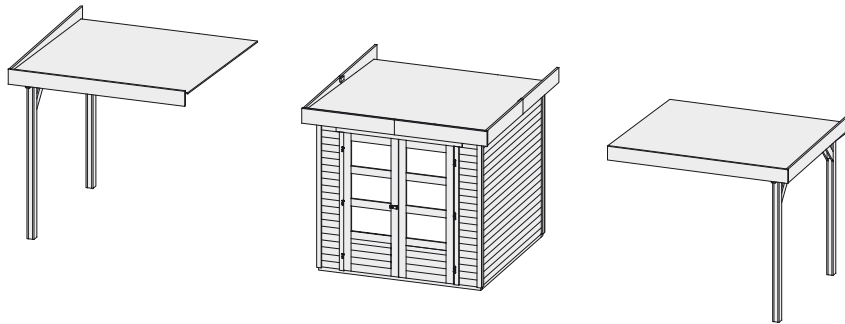

Zubehör Exklusiv

Produktinformation

Schleppdach 77291 77292

| | | |
|--|-----------------------|---|
| Außenmaße | | B 259 × T 209 cm |
| Dachstand | | B 279 × T 238 cm |
| Firsthöhe | | H 211 cm |
| Dach | | 16 mm Dachplatte |
| Dachfläche | | 6,6 m ² |
| Inkl Bitumendachbelag (Zur Ersteindeckung!) | | 1 Rolle (10 m ²) |
| Bedarf Schindeln | | - |
| Bedarf selbstklebende Dachfolie | (Haus & Schleppdach) | 3 Rollen |
| Bedarf selbstklebende Bitumendachbahn | | - |
| Pfosten | | 2 Stück (95 × 90 mm) |
| Paketmaße | (Schleppdach) | B 270 × T 100 × H 25 cm / 160 kg |
| Paketmaße | (Schleppdach & Wände) | B 270 × T 100 × H 53 cm / 253 kg |
| Erhältliches Zubehör (gegen Aufpreis): | | <ul style="list-style-type: none"> • Selbstklebende Dacheindeckung • Exklusive Seiten- und Rückwand |

Anbauposition

Draufsicht (in mm):