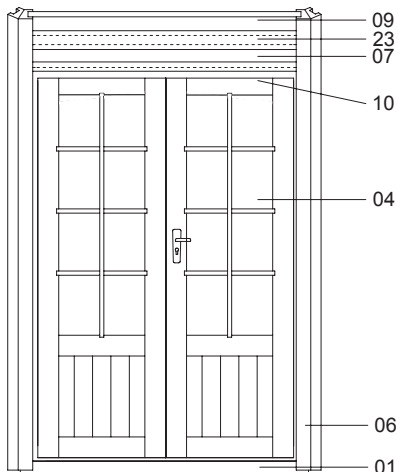

# EMMA - 4F

336 × 336 cm

367 cm

40 mm

- D Alle angegebenen Maße sind ca.-Maße  
GB All dimensions are approximate !  
NL Alle maten zijn circa maten  
NO Alle vedlagte mål er ca !  
E ¡Todas las dimensiones son aproximadas!  
PT Todas as dimensões são aproximadas!  
PL Wszystkie wymiary są przybliżone  
EST Kõik mõõdud on ligilähedased.  
IT Tutte le misure indicate sono circa  
DK alle angivne mål er ca.-mål  
S samtliga mått är ungefärliga  
FR Toutes les dimensions fournies sont approximatives

# EMMA - 4F 40 mm

336 × 336 cm

**A**

**B**

**A**

**B, C, G, H**

**D, E, F**

TENE Klobandus

# EMMA - 4F 40 mm

336 × 336 cm

5,0 x 70

5,0 x 70

Step 2

Step 1

A-A

B-B

EX08

Step 3

EX05

Emma / 1305 x 1365 mm Stand +/- 40 mm - R

Nr.	Description	Profile mm	Length mm	Quantity
EX01	Exterior- and interior trim	 18x68	--	--
EX02		 18x44	--	--
EX03			--	--
EX04	Plate		14 x 26	2
EX05	Handle			1
EX06	Screws 4,0 x 40			4+2
EX07	Window Clamp			1
EX08	Mounting plug		--	4