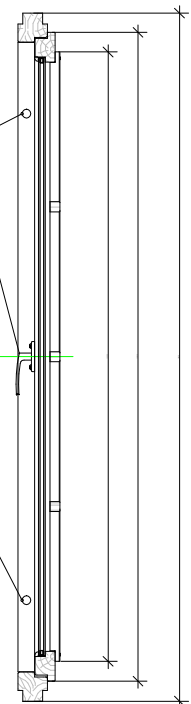

# EMMA - 4F

336 × 336 cm

367 cm

40 mm

- D Alle angegebenen Maße sind ca.-Maße  
GB All dimensions are approximate !  
NL Alle maten zijn circa maten  
NO Alle vedlagte mål er ca !  
E ¡Todas las dimensiones son aproximadas!  
PT Todas as dimensões são aproximadas!  
PL Wszystkie wymiary są przybliżone  
EST Kõik mõõdud on ligilähedased.  
IT Tutte le misure indicate sono circa  
DK alle angivne mål er ca.-mål  
S samtliga mått är ungefärliga  
FR Toutes les dimensions fournies sont approximatives

# EMMA - 4F 40 mm

336 × 336 cm

		mm	mm	x	
01			1381	8	
02			2342	2	
03			3193	4	
04		1305 × 1880 mm		1	
05		1305 × 1365 mm		4	
06			2200	8	
07			1305	68	
08			1305	4	
09			1305	8	
10		14 × 45	1262	18	
11		37 × 89	445	8	
12				16(8+8)	
13			3270	14	
14			3085	1+1	
15			2865	1+1	
16			2645	1+1	
17			2425	1+1	
18			2205	1+1	
19			1985	1+1	
20			1765	1+1	
21			18 × 95	1545	1+1
22			18 × 90	1678	8
23		14 × 90	1262	16	
24		18 × 90	250	16	

# EMMA - 4F 40 mm

336 × 336 cm

5,0 x 70

5,0 x 70

Step 2

Step 1

A-A

B-B

EX08

Step 3

EX05

Emma / 1305 x 1365 mm Stand +/- 40 mm - R

Nr.	Description	Profile mm	Length mm	Quantity
EX01	Exterior- and interior trim	 18x68	--	--
EX02		 18x44	--	--
EX03			--	--
EX04	Plate		14 x 26	2
EX05	Handle			1
EX06	Screws 4,0 x 40			4+2
EX07	Window Clamp			1
EX08	Mounting plug		--	4