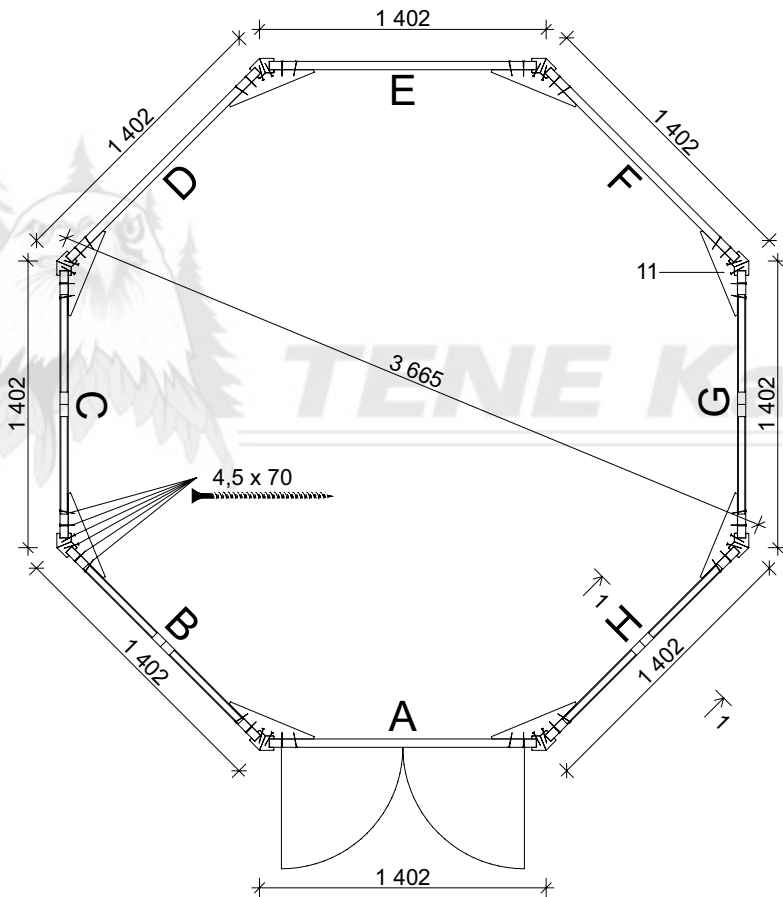

# EMMA - 4F

336 × 336 cm

367 cm

40 mm

- D Alle angegebenen Maße sind ca.-Maße  
GB All dimensions are approximate !  
NL Alle maten zijn circa maten  
NO Alle vedlagte mål er ca !  
E ¡Todas las dimensiones son aproximadas!  
PT Todas as dimensões são aproximadas!  
PL Wszystkie wymiary są przybliżone  
EST Kõik mõõdud on ligilähedased.  
IT Tutte le misure indicate sono circa  
DK alle angivne mål er ca.-mål  
S samtliga mått är ungefärliga  
FR Toutes les dimensions fournies sont approximatives

# EMMA - 4F 40 mm

336 × 336 cm

**A**

**B**

**A**

**B, C, G, H**

**D, E, F**

TENE Klobandus

# EMMA - 4F 40 mm

336 × 336 cm

5,0 x 70

5,0 x 70

Step 2

Step 1

A-A

B-B

EX08

Step 3

EX05

Emma / 1305 x 1365 mm Stand +/- 40 mm - R

Nr.	Description	Profile mm	Length mm	Quantity
EX01	Exterior- and interior trim	 18x68	--	--
EX02		 18x44	--	--
EX03			--	--
EX04	Plate		14 x 26	2
EX05	Handle			1
EX06	Screws 4,0 x 40			4+2
EX07	Window Clamp			1
EX08	Mounting plug		--	4