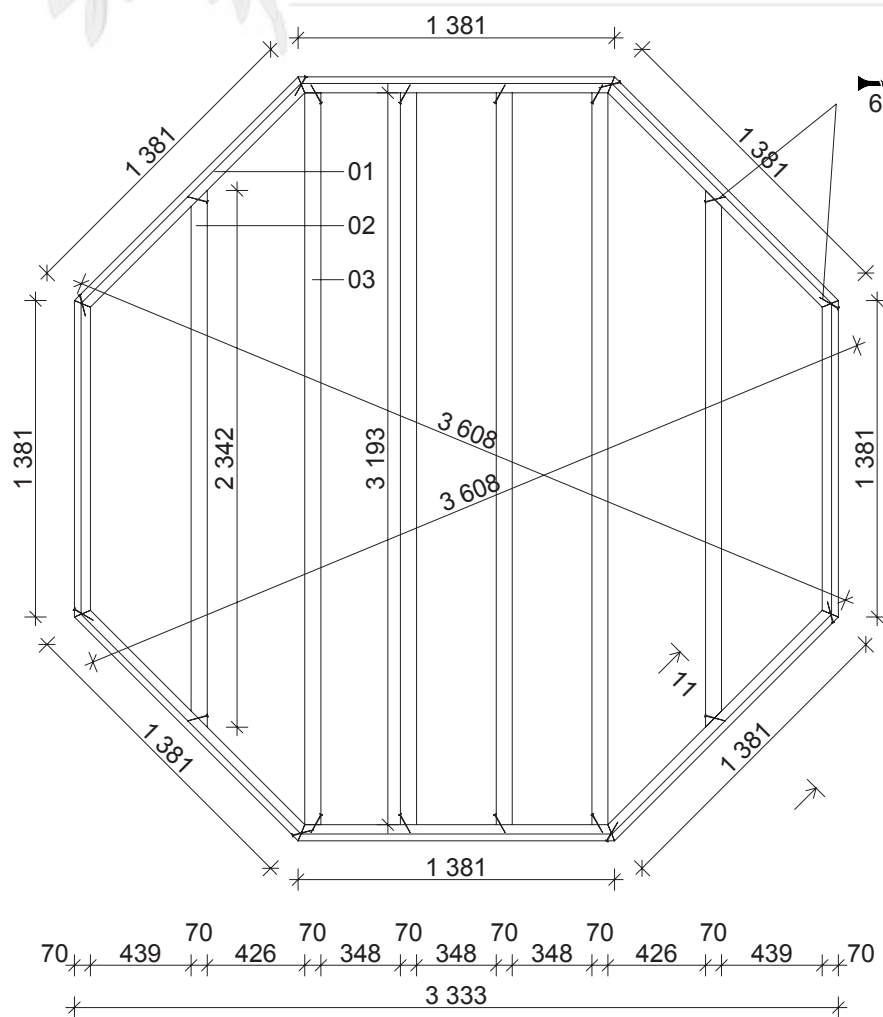

EMMA - 4F 40 mm

336 × 336 cm

		mm	mm	×
25			ca. 10,8 m	
26		4,0×40	270	
27		4,0×50	420	
28		5,0×70	80	
29		6,0×140	25	
30		1,4×35	25	
31		300-400		
32		ca. 12,3 m		
33				4
34		157	1305	7
35				22

TENE Kaubandus