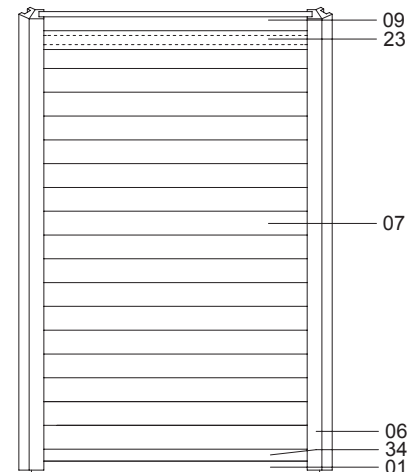

# EMMA - 4F

336 × 336 cm

367 cm

40 mm

- D Alle angegebenen Maße sind ca.-Maße  
GB All dimensions are approximate !  
NL Alle maten zijn circa maten  
NO Alle vedlagte mål er ca !  
E ¡Todas las dimensiones son aproximadas!  
PT Todas as dimensões são aproximadas!  
PL Wszystkie wymiary są przybliżone  
EST Kõik mõõdud on ligilähedased.  
IT Tutte le misure indicate sono circa  
DK alle angivne mål er ca.-mål  
S samtliga mått är ungefärliga  
FR Toutes les dimensions fournies sont approximatives

# EMMA - 4F 40 mm

336 × 336 cm

**A**

**B**

**A**

**B, C, G, H**

**D, E, F**

TENE Klobandus

# EMMA - 4F 40 mm

336 × 336 cm

5,0 x 70

5,0 x 70

Step 2

Step 1

A-A

B-B

EX08

Step 3

EX05

Emma / 1305 x 1365 mm Stand +/- 40 mm - R

Nr.	Description	Profile mm	Length mm	Quantity
EX01	Exterior- and interior trim	 18x68	--	--
EX02		 18x44	--	--
EX03			--	--
EX04	Plate		14 x 26	2
EX05	Handle			1
EX06	Screws 4,0 x 40			4+2
EX07	Window Clamp			1
EX08	Mounting plug		--	4