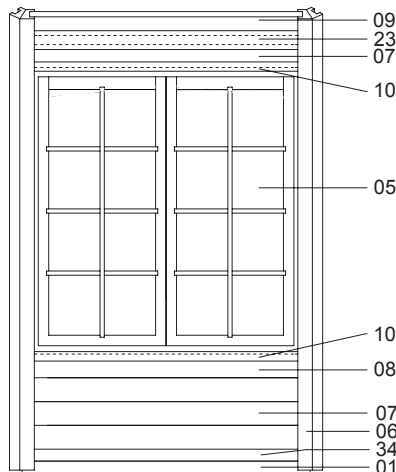

# EMMA - 4F

336 × 336 cm

367 cm

40 mm

- D Alle angegebenen Maße sind ca.-Maße  
GB All dimensions are approximate !  
NL Alle maten zijn circa maten  
NO Alle vedlagte mål er ca !  
E ¡Todas las dimensiones son aproximadas!  
PT Todas as dimensões são aproximadas!  
PL Wszystkie wymiary są przybliżone  
EST Kõik mõõdud on ligilähedased.  
IT Tutte le misure indicate sono circa  
DK alle angivne mål er ca.-mål  
S samtliga mått är ungefärliga  
FR Toutes les dimensions fournies sont approximatives

# EMMA - 4F 40 mm

336 × 336 cm

**A**

**B**

**A**

**B, C, G, H**

**D, E, F**

TENE Klobandus

# EMMA - 4F 40 mm

336 × 336 cm

5,0 x 70

5,0 x 70

Step 2

Step 1

A-A

B-B

EX08

Step 3

EX05

Emma / 1305 x 1365 mm Stand +/- 40 mm - R

Nr.	Description	Profile mm	Length mm	Quantity
EX01	Exterior- and interior trim	 18x68	--	--
EX02		 18x44	--	--
EX03			--	--
EX04	Plate		14 x 26	2
EX05	Handle			1
EX06	Screws 4,0 x 40			4+2
EX07	Window Clamp			1
EX08	Mounting plug		--	4