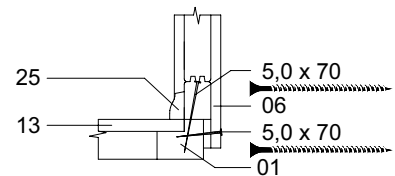

# EMMA - 4F

336 × 336 cm

367 cm

40 mm

- D Alle angegebenen Maße sind ca.-Maße  
GB All dimensions are approximate !  
NL Alle maten zijn circa maten  
NO Alle vedlagte mål er ca !  
E ¡Todas las dimensiones son aproximadas!  
PT Todas as dimensões são aproximadas!  
PL Wszystkie wymiary są przybliżone  
EST Kõik mõõdud on ligilähedased.  
IT Tutte le misure indicate sono circa  
DK alle angivne mål er ca.-mål  
S samtliga mått är ungefärliga  
FR Toutes les dimensions fournies sont approximatives

# EMMA - 4F 40 mm

336 × 336 cm

**A**

**B**

**A**

**B, C, G, H**

**D, E, F**

TENE Klobandus

# EMMA - 4F 40 mm

336 × 336 cm

5,0 x 70

5,0 x 70

Step 2

Step 1

A-A

B-B

EX08

Step 3

EX05

Emma / 1305 x 1365 mm Stand +/- 40 mm - R

Nr.	Description	Profile mm	Length mm	Quantity
EX01	Exterior- and interior trim	 18x68	--	--
EX02		 18x44	--	--
EX03			--	--
EX04	Plate		14 x 26	2
EX05	Handle			1
EX06	Screws 4,0 x 40			4+2
EX07	Window Clamp			1
EX08	Mounting plug		--	4