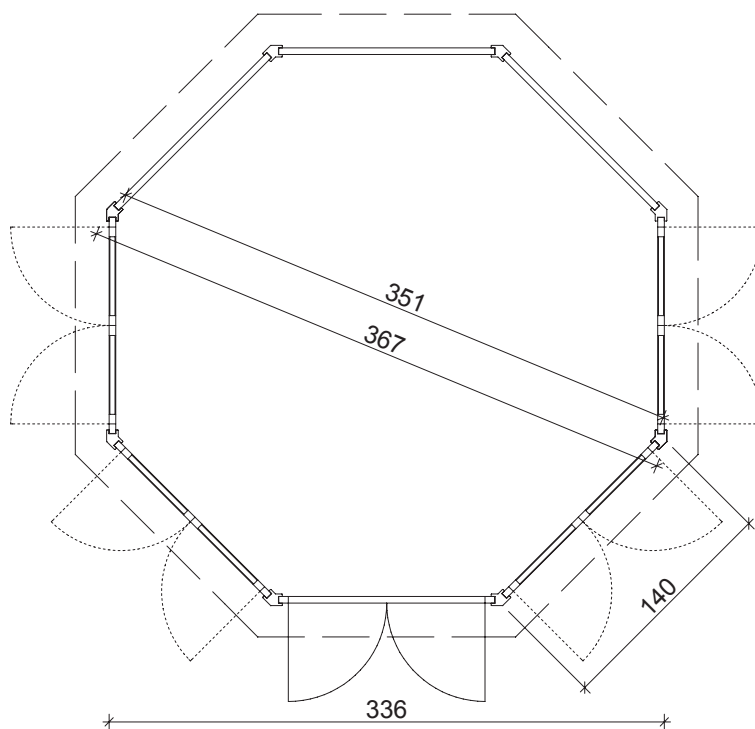

# EMMA - 4F

336 × 336 cm

367 cm

40 mm

- D Alle angegebenen Maße sind ca.-Maße  
GB All dimensions are approximate !  
NL Alle maten zijn circa maten  
NO Alle vedlagte mål er ca !  
E ¡Todas las dimensiones son aproximadas!  
PT Todas as dimensões são aproximadas!  
PL Wszystkie wymiary są przybliżone  
EST Kõik mõõdud on ligilähedased.  
IT Tutte le misure indicate sono circa  
DK alle angivne mål er ca.-mål  
S samtliga mått är ungefärliga  
FR Toutes les dimensions fournies sont approximatives

# EMMA - 4F 40 mm

336 × 336 cm

		mm	mm	x	
01			1381	8	
02			2342	2	
03			3193	4	
04		1305 × 1880 mm		1	
05		1305 × 1365 mm		4	
06			2200	8	
07			1305	68	
08			1305	4	
09			1305	8	
10		14 × 45	1262	18	
11		37 × 89	445	8	
12				16(8+8)	
13			3270	14	
14			3085	1+1	
15			2865	1+1	
16			2645	1+1	
17			2425	1+1	
18			2205	1+1	
19			1985	1+1	
20			1765	1+1	
21			18 × 95	1545	1+1
22			18 × 90	1678	8
23		14 × 90	1262	16	
24		18 × 90	250	16	

# EMMA - 4F 40 mm

336 × 336 cm

		mm	mm	×
25			ca. 10,8 m	
26		4,0×40	270	
27		4,0×50	420	
28		5,0×70	80	
29		6,0×140	25	
30		1,4×35	25	
31		300-400		
32		ca. 12,3 m		
33				4
34		157	1305	7
35				22

EX08

Step 3

EX05

Emma / 1305 x 1365 mm Stand +/- 40 mm - R

Nr.	Description	Profile mm	Length mm	Quantity
EX01	Exterior- and interior trim	 18x68	--	--
EX02		 18x44	--	--
EX03			--	--
EX04	Plate		14 x 26	2
EX05	Handle			1
EX06	Screws 4,0 x 40			4+2
EX07	Window Clamp			1
EX08	Mounting plug		--	4