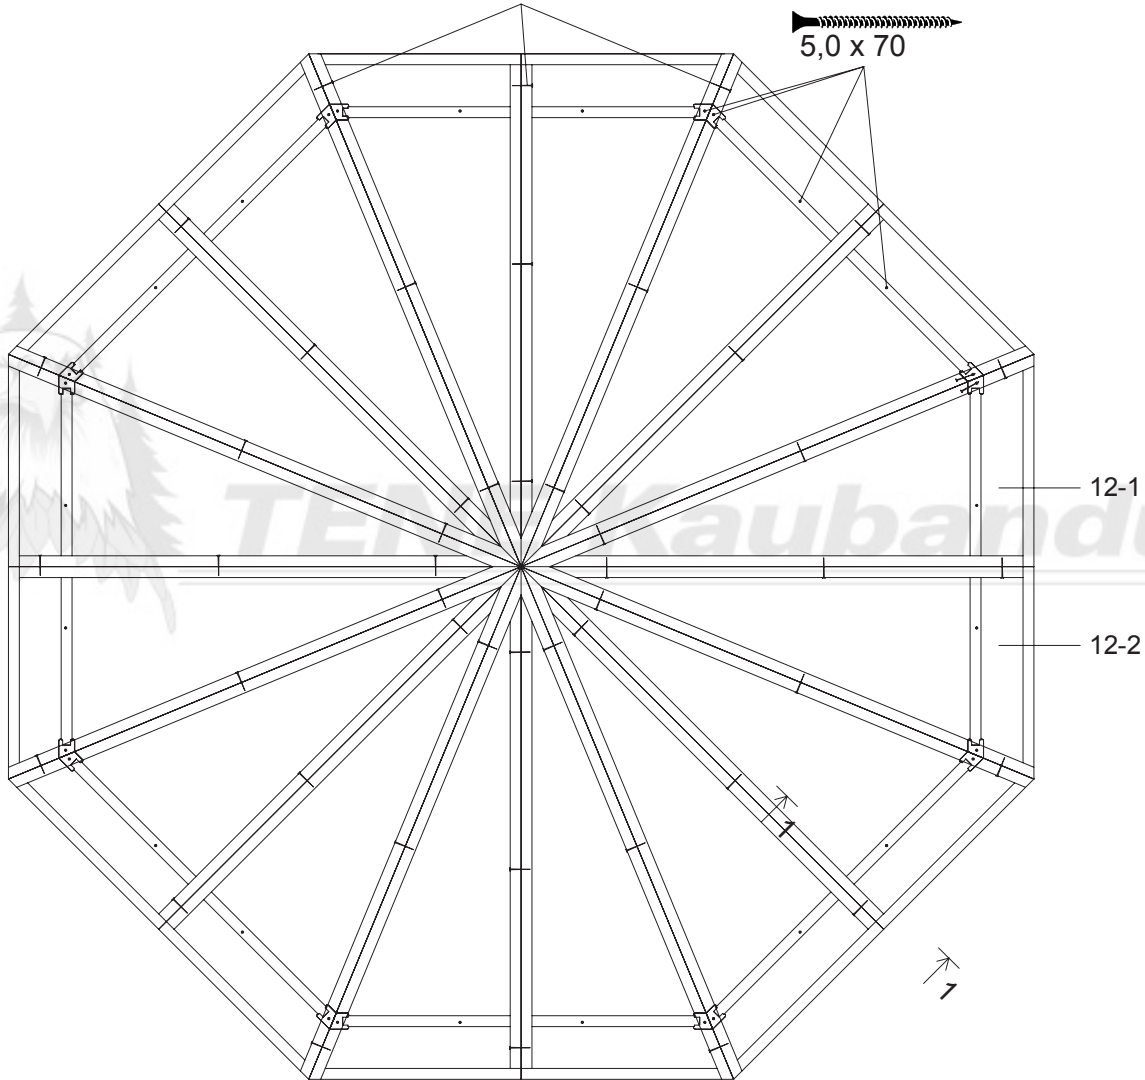

# EMMA - 4F

336 × 336 cm

367 cm

40 mm

- D Alle angegebenen Maße sind ca.-Maße  
GB All dimensions are approximate !  
NL Alle maten zijn circa maten  
NO Alle vedlagte mål er ca !  
E ¡Todas las dimensiones son aproximadas!  
PT Todas as dimensões são aproximadas!  
PL Wszystkie wymiary są przybliżone  
EST Kõik mõõdud on ligilähedased.  
IT Tutte le misure indicate sono circa  
DK alle angivne mål er ca.-mål  
S samtliga mått är ungefärliga  
FR Toutes les dimensions fournies sont approximatives

# EMMA - 4F 40 mm

336 × 336 cm

**A**

**B**

**A**

**B, C, G, H**

**D, E, F**

TENE Klobandus

# EMMA - 4F 40 mm

336 × 336 cm

5,0 x 70

5,0 x 70

Step 2

Step 1

A-A

B-B

EX08

Step 3

EX05

Emma / 1305 x 1365 mm Stand +/- 40 mm - R

Nr.	Description	Profile mm	Length mm	Quantity
EX01	Exterior- and interior trim	 18x68	--	--
EX02		 18x44	--	--
EX03			--	--
EX04	Plate		14 x 26	2
EX05	Handle			1
EX06	Screws 4,0 x 40			4+2
EX07	Window Clamp			1
EX08	Mounting plug		--	4