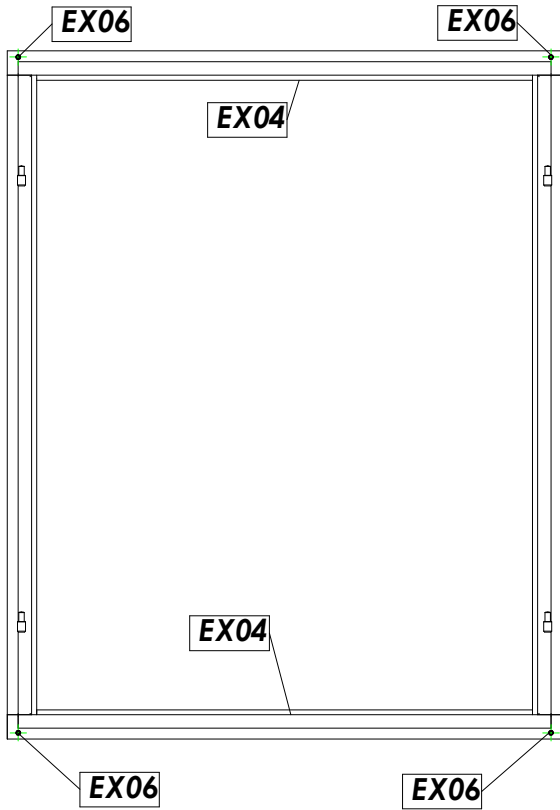

# EMMA - 4F

336 × 336 cm

367 cm

40 mm

- D Alle angegebenen Maße sind ca.-Maße  
GB All dimensions are approximate !  
NL Alle maten zijn circa maten  
NO Alle vedlagte mål er ca !  
E ¡Todas las dimensiones son aproximadas!  
PT Todas as dimensões são aproximadas!  
PL Wszystkie wymiary są przybliżone  
EST Kõik mõõdud on ligilähedased.  
IT Tutte le misure indicate sono circa  
DK alle angivne mål er ca.-mål  
S samtliga mått är ungefärliga  
FR Toutes les dimensions fournies sont approximatives

# EMMA - 4F 40 mm

336 × 336 cm

**A**

**B**

**A**

**B, C, G, H**

**D, E, F**

TENE Klobandus

# EMMA - 4F 40 mm

336 × 336 cm

5,0 x 70

5,0 x 70

Step 2

Step 1

A-A

B-B

EX08

Step 3

EX05

Emma / 1305 x 1365 mm Stand +/- 40 mm - R

Nr.	Description	Profile mm	Length mm	Quantity
EX01	Exterior- and interior trim	 18x68	--	--
EX02		 18x44	--	--
EX03			--	--
EX04	Plate		14 x 26	2
EX05	Handle			1
EX06	Screws 4,0 x 40			4+2
EX07	Window Clamp			1
EX08	Mounting plug		--	4