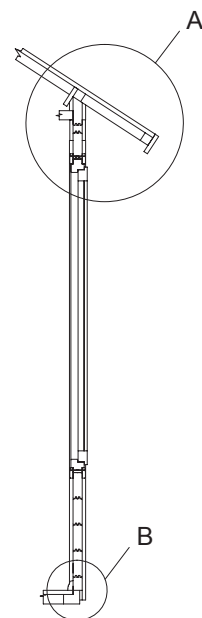

EMMA - 4F 40 mm

336 × 336 cm

		mm	mm	×
25			ca. 10,8 m	
26		4,0×40	270	
27		4,0×50	420	
28		5,0×70	80	
29		6,0×140	25	
30		1,4×35	25	
31		300-400		
32		ca. 12,3 m		
33				4
34		157	1305	7
35				22

TENE Kaubandus

1-1