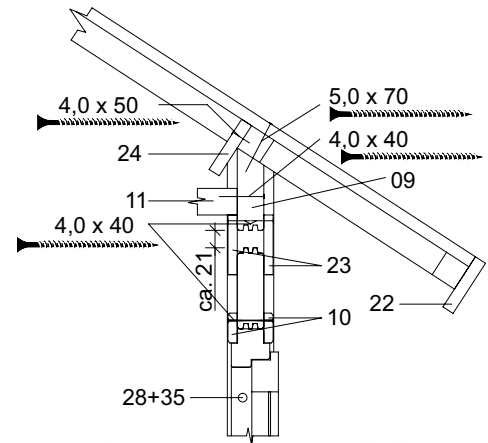

# EMMA - 4F

336 × 336 cm

367 cm

40 mm

- D Alle angegebenen Maße sind ca.-Maße  
GB All dimensions are approximate !  
NL Alle maten zijn circa maten  
NO Alle vedlagte mål er ca !  
E ¡Todas las dimensiones son aproximadas!  
PT Todas as dimensões são aproximadas!  
PL Wszystkie wymiary są przybliżone  
EST Kõik mõõdud on ligilähedased.  
IT Tutte le misure indicate sono circa  
DK alle angivne mål er ca.-mål  
S samtliga mått är ungefärliga  
FR Toutes les dimensions fournies sont approximatives

# EMMA - 4F 40 mm

336 × 336 cm

		mm	mm	×
25			ca. 10,8 m	
26		4,0×40	270	
27		4,0×50	420	
28		5,0×70	80	
29		6,0×140	25	
30		1,4×35	25	
31		300-400		
32		ca. 12,3 m		
33				4
34		157	1305	7
35				22

# EMMA - 4F 40 mm

336 × 336 cm

**A**

**B**

**A**

**B, C, G, H**

**D, E, F**

TENE Klobandus

EX08

Step 3

EX05

Emma / 1305 x 1365 mm Stand +/- 40 mm - R

Nr.	Description	Profile mm	Length mm	Quantity
EX01	Exterior- and interior trim	 18x68	--	--
EX02		 18x44	--	--
EX03			--	--
EX04	Plate		14 x 26	2
EX05	Handle			1
EX06	Screws 4,0 x 40			4+2
EX07	Window Clamp			1
EX08	Mounting plug		--	4