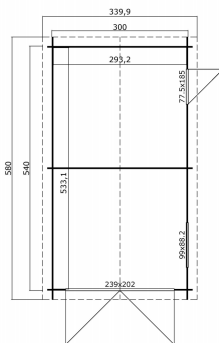

34
mm

3

9

VERPACKUNG: 1 PALETTE(N)

600 x 118 x 510 cm
1026 kg

EAN 4743329201234

DIMENSIONEN

Fläche	15.63 m ²
Gesamtmaß	3.40 x 5.80 m
Rauminhalt m ³	≈ 37.87 m ³
Seitenwandhöhe	≈ 2.11 m
Firsthöhe	≈ 2.74 m
Vordach	≈ 20 cm

FENSTER & TÜR

1 x Holztür (TC*)	239.0 x 202.0 cm
1 x Einzeltür (XGA+28*)	77.5 x 185.0 cm
1 x Einzelfenster öffnet nach innen (XGA*)	99.0 x 88.2 cm

*XGA: Aktion mit Plexiglas

*TC: Classic Vollholz

*XGA+28: Aktion 28mm Rahmen und Plexiglas

DACH UND FUSSBODEN

Dachbretter	15x90 mm
Dachfläche	21.46 m ²
Dachwinkel	≈ 23 °

*Optional Dacheindeckung

WWW.LASITA.COM