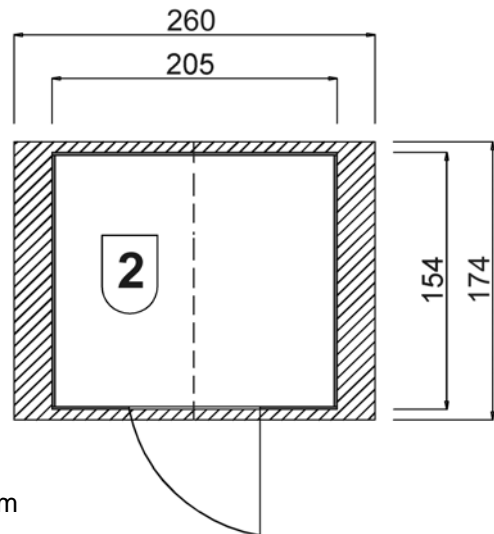

Massivholz – Gartenhaus

Art.-Nr.: 223.2115.10400

Angaben in cm

Sockelmaß [cm]	Maß incl. Dachüberstand [cm]	Innenmaß [cm]	Seitenwandhöhe ab Fundament [cm]	Gesamthöhe ab Fundament [cm]	Grundfläche [m ²]	Rauminhalt [m ³]	Gewicht [kg]
205 x 154	260 x 174	203 x 152	197	227	3,16	6,48	293

Tür

⇒Massive Tür mit Zylinderschloß, ca. 1/3 Lichtausschnitt
⇒Durchgangsmaß: 81 x 173cm

Dach

⇒19mm starke Dachschalung auf stabiler Dachpfette , Vordach 10 cm
⇒Dacheindeckung aus Bitumendachbelag

Zubehör (gegen Aufpreis)

⇒Bitumenschindeln in anthrazit, grün, rot, Paketanzahl siehe  (3,0m²/Paket)

Verpackung

⇒1 Paket inkl. Dachbelag, Montagematerial
und übersichtlicher Montageanleitung
⇒Verpackungsmaße L/B/H: 210/120/42 cm