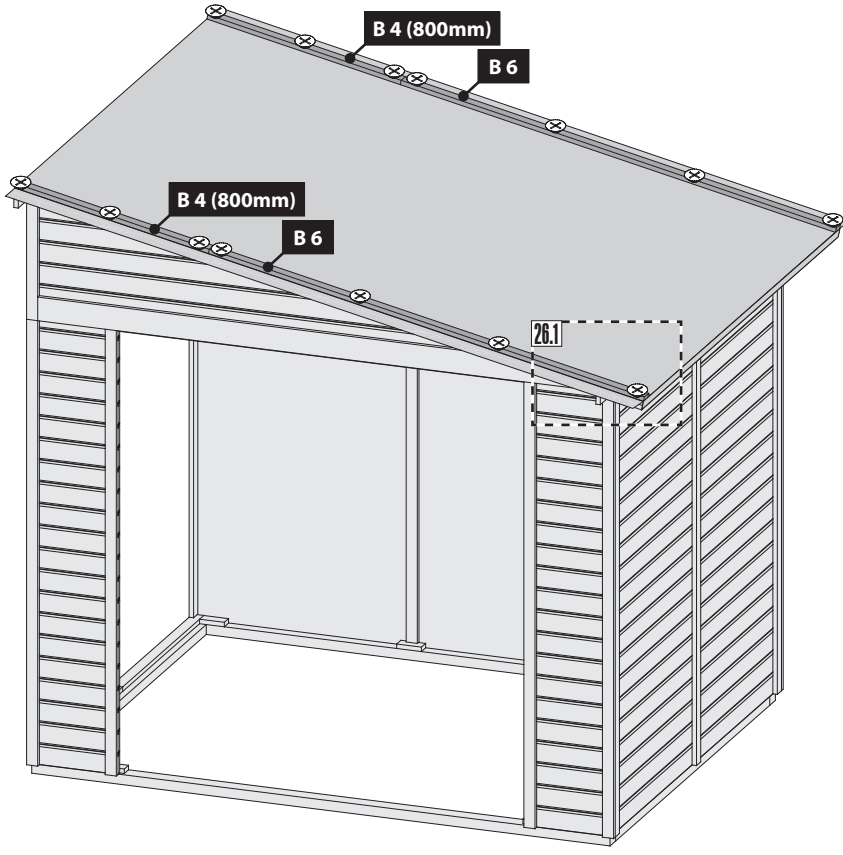

**Für die dauerhafte Eindeckung empfehlen wir die selbstklebende Bitumendachbahn aus unserem Sortiment. Die erforderliche Menge für dieses Produkt ist 2 Rollen (Artikelnummer 68589).**

23

24

24.1

25 2x

26

26.1