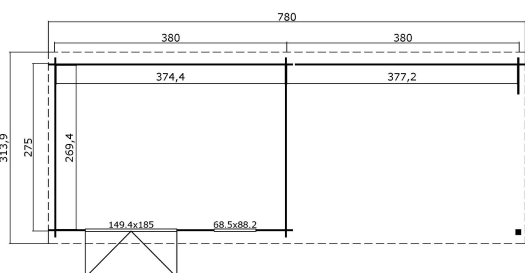

 28 mm
 4
 0
 **2 YEARS**

VERPACKUNG: 1 PALETTE(N)

440 x 118 x 60 cm
863 kg

EAN 4743329202064

DIMENSIONEN

Fläche	20.32 m ²
Gesamtmaß	3.14 x 7.80 m
Rauminhalt m ³	≈ 40.55 m ³
Seitenwandhöhe	≈ 1.88 m
Firsthöhe	≈ 2.11 m
Vordach	≈ 10 cm

FENSTER & TÜR

1 x Doppeltür (SGA+28*)	149.4 x 185.0 cm
1 x Einzelfenster öffnet nach innen (SGA*)	68.5 x 88.2 cm

*SGA: Aktion mit Einfachverglasung

*SGA+28: Aktion mit Einfachverglasung und Rahmen 28mm

DACH UND FUSSBODEN

Dachbretter	15x90 mm
Dachfläche	24.57 m ²
Dachwinkel	≈ 5.7 °

*Optional Dacheindeckung