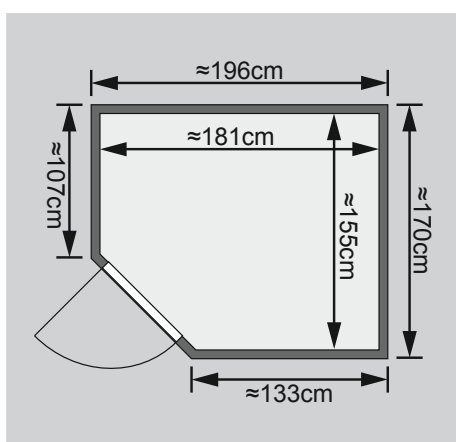

Maße Basismodell