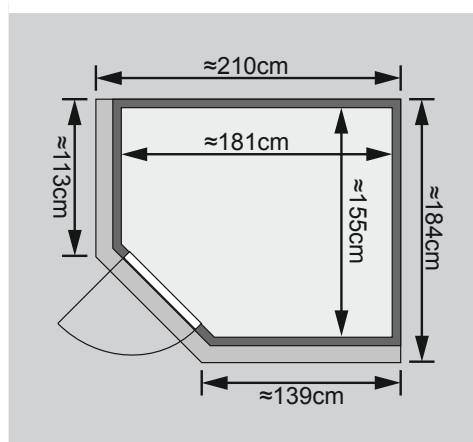

- 1 Dachkranz
- 1 LED-Strahlerset

Weiteres Zubehör finden Sie unter der Rubrik **Zubehör**.
Beachten Sie bitte die **Übersicht Zubehör**

10 cm Wand- und Deckenabstand beim Aufbau einhalten!
Aufbau mit und ohne Dachkranz möglich.
Spiegelbar!

Außenmaß	B 196 × T 170 × H 198 cm
Außenmaß (inkl Dachkranz)	B 210 × T 184 × H 202 cm
Innenmaß	B 181 × T 155 × H 193 cm
Umbauter Raum	5,3 m ³
Außenmaß Türflügel	B 65,6 × T 0,8 × H 175 cm
Durchgangsmaß	B 64 × H 173 cm
Lichtausschnitt Tür	B 64 × H 173 cm
Ofenschutzgitter	B 60 × T 51 × H 80 cm
Paketmaße Sauna	B 200 × T 125 × H 80 cm / 300 kg
Paketmaße Dachkranz	B 177 × T 15 × H 14 cm / 18 kg

Maße Dachkranzmodell

Maße Basismodell

Fenstereinbaupositionen

Ausführung

- Nordische Fichte, naturbelassen

Wand

- Vormontierte Wandelemente
- Fronten bestehen innen aus einer 42 mm starken, stabilen Rahmenkonstruktion mit Mineralwolldämmung. Die Außen- und Innenseiten der Fronten sind mit 12,5 mm Spezial-Softline-Fichte-Profilholz verkleidet (gesamt: 68mm).
- Rückwände bestehen innen aus einer 42 mm starken, stabilen Rahmenkonstruktion mit Mineralwolldämmung. Die Innenseite der Rückwände ist mit 12,5 mm Spezial-Softline-Fichte-Profilholz verkleidet und die Außenseite mit einer Platte verstärkt (gesamt: 57mm)