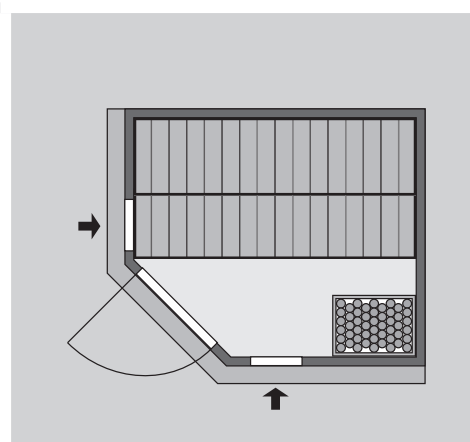

- 1 Dachkranz
- 1 LED-Strahlerset

Weiteres Zubehör finden Sie unter der Rubrik **Zubehör**.
Beachten Sie bitte die **Übersicht Zubehör**

10 cm Wand- und Deckenabstand beim Aufbau einhalten!
Aufbau mit und ohne Dachkranz möglich.
Spiegelbar!

Außenmaß	B 196 × T 170 × H 198 cm
Außenmaß (inkl Dachkranz)	B 210 × T 184 × H 202 cm
Innenmaß	B 181 × T 155 × H 193 cm
Umbauter Raum	5,3 m ³
Außenmaß Türflügel	B 65,6 × T 0,8 × H 175 cm
Durchgangsmaß	B 64 × H 173 cm
Lichtausschnitt Tür	B 64 × H 173 cm
Ofenschutzgitter	B 60 × T 51 × H 80 cm
Paketmaße Sauna	B 200 × T 125 × H 80 cm / 300 kg
Paketmaße Dachkranz	B 177 × T 15 × H 14 cm / 18 kg

Maße Dachkranzmodell

Maße Basismodell

Fenstereinbaupositionen

Ausführung

- Nordische Fichte, naturbelassen

Wand

- Vormontierte Wandelemente
- Fronten bestehen innen aus einer 42 mm starken, stabilen Rahmenkonstruktion mit Mineralwolldämmung. Die Außen- und Innenseiten der Fronten sind mit 12,5 mm Spezial-Softline-Fichte-Profilholz verkleidet (gesamt: 68mm).
- Rückwände bestehen innen aus einer 42 mm starken, stabilen Rahmenkonstruktion mit Mineralwolldämmung. Die Innenseite der Rückwände ist mit 12,5 mm Spezial-Softline-Fichte-Profilholz verkleidet und die Außenseite mit einer Platte verstärkt (gesamt: 57mm)