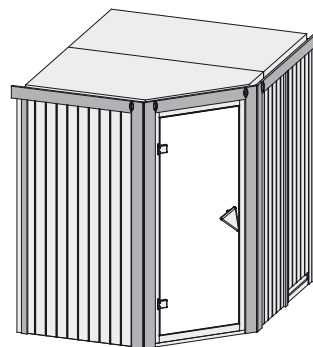

Produktinformation

Siirin

68 mm Systemsauna

Lieferumfang

- 1 Satz Saunawände
- 1 Saunadach
- 1 Bronzierte Ganzglastür
- 2 Liegen
- 1 Kopfstütze
- 1 Ofenschutz
- Schrauben und Beschläge

Nur bei Dachkranzmodell

- 1 Dachkranz
- 1 LED-Strahlerset

Weiteres Zubehör finden Sie unter der Rubrik **Zubehör**.
Beachten Sie bitte die **Übersicht Zubehör**

10 cm Wand- und Deckenabstand beim Aufbau einhalten!
Aufbau mit und ohne Dachkranz möglich.
Spiegelbar!

Außenmaß	B 196 × T 170 × H 198 cm
Außenmaß (inkl Dachkranz)	B 210 × T 184 × H 202 cm
Innenmaß	B 181 × T 155 × H 193 cm
Umbauter Raum	5,3 m ³
Außenmaß Türflügel	B 65,6 × T 0,8 × H 175 cm
Durchgangsmaß	B 64 × H 173 cm
Lichtausschnitt Tür	B 64 × H 173 cm
Ofenschutzgitter	B 60 × T 51 × H 80 cm
Paketmaße Sauna	B 200 × T 125 × H 80 cm / 300 kg
Paketmaße Dachkranz	B 177 × T 15 × H 14 cm / 18 kg

Dach

- Vormontierte Elemente
- Innen: Mineralwolldämmung mit 42 mm starken Rahmenkonstruktion
- Verkleidung: 12,5 mm Spezial-Softline-Fichte-Profilholz
- Außenseite: Verstärkung mit Platte

Tür

- Bronzierte Ganzglastür mit Massivholz-Türrahmen
- Einscheibensicherheitsglas
- Rechts und links anschlagbar