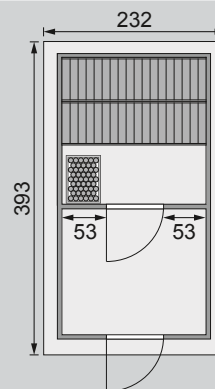

## 38 mm Saunahaus

Lieferumfang

Wandbohlen	Fußboden
Hausdach	Ofenschutz
Saunadach	2 Liegen
Saunahaustür *	Bitumendachbelag
Ganzglastür	Schrauben und Beschläge

<b>Außenmaße</b>	B 196 × T 363 cm	
<b>Sockelmaße</b>	B 192 × T 359 cm	
<b>Innenmaße Sauna inkl Vorraum</b>	B 184 × T 351 × H 202 / 217 cm	
<b>Innenmaße Sauna</b>	B 184 × T 184 × H 190 cm	
<b>Dachstand</b>	B 232 × T 393 cm	
<b>Dachüberstand vorne / seitlich / hinten</b>	22 cm / 17,5 cm / 12 cm	
<b>Seitenhöhe</b>	H 207 cm	
<b>Firshöhe</b>	H 229 cm	
<b>Umbauter Raum</b>	14,5 m <sup>3</sup>	
<b>Dachfläche</b>	9,0 m <sup>2</sup>	
<b>Dachneigung</b>	3°	
<b>Tür Außenmaße</b>	<b>Saunahaustür *</b>	<b>Ganzglastür</b> B 65,6 × T 0,8 × H 175 cm
<b>Tür Durchgangsmaße</b>	<b>Saunahaustür *</b>	<b>Ganzglastür</b> B 64 × H 173 cm
<b>Tür Lichtausschnitt</b>	<b>Saunahaustür *</b>	<b>Ganzglastür</b> B 64 × H 173 cm
<b>Fenster Außenmaße</b>	-	
<b>Fenster Lichtausschnitt</b>	-	
<b>Bedarf selbstklebende Dachfolie</b>	3 Rollen	
<b>Ofenschutz</b>	B 60 × T 51 × H 80 cm	
<b>Paketmaße</b>	B 280 × T 120 × H 75 cm / 750 kg	
<b>Spiegelbar</b>	nein	
<b>Türposition in Front variabel</b>	nein	

Fundamentplan (in mm)

Außen-/Innenmaße (in cm)

Dachstand / Innenaufteilung (in cm)