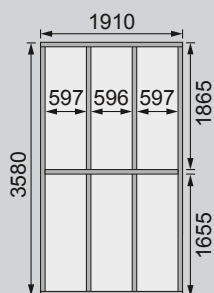

## 38 mm Saunahaus

Lieferumfang

Wandbohlen	Fußboden
Hausdach	Ofenschutz
Saunadach	2 Liegen
Saunahaustür *	Bitumendachbelag
Ganzglastür	Schrauben und Beschläge

<b>Außenmaße</b>	B 196 × T 363 cm	
<b>Sockelmaße</b>	B 192 × T 359 cm	
<b>Innenmaße Sauna inkl Vorraum</b>	B 184 × T 351 × H 202 / 217 cm	
<b>Innenmaße Sauna</b>	B 184 × T 184 × H 190 cm	
<b>Dachstand</b>	B 232 × T 393 cm	
<b>Dachüberstand vorne / seitlich / hinten</b>	22 cm / 17,5 cm / 12 cm	
<b>Seitenhöhe</b>	H 207 cm	
<b>Firshöhe</b>	H 229 cm	
<b>Umbauter Raum</b>	14,5 m <sup>3</sup>	
<b>Dachfläche</b>	9,0 m <sup>2</sup>	
<b>Dachneigung</b>	3°	
<b>Tür Außenmaße</b>	<b>Saunahaustür *</b>	<b>Ganzglastür</b> B 65,6 × T 0,8 × H 175 cm
<b>Tür Durchgangsmaße</b>	<b>Saunahaustür *</b>	<b>Ganzglastür</b> B 64 × H 173 cm
<b>Tür Lichtausschnitt</b>	<b>Saunahaustür *</b>	<b>Ganzglastür</b> B 64 × H 173 cm
<b>Fenster Außenmaße</b>	-	
<b>Fenster Lichtausschnitt</b>	-	
<b>Bedarf selbstklebende Dachfolie</b>	3 Rollen	
<b>Ofenschutz</b>	B 60 × T 51 × H 80 cm	
<b>Paketmaße</b>	B 280 × T 120 × H 75 cm / 750 kg	
<b>Spiegelbar</b>	nein	
<b>Türposition in Front variabel</b>	nein	

Fundamentplan (in mm)

Außen-/Innenmaße (in cm)

Dachstand / Innenaufteilung (in cm)