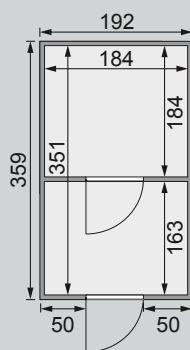

## 38 mm Saunahaus

Lieferumfang

Wandbohlen	Fußboden
Hausdach	Ofenschutz
Saunadach	2 Liegen
Saunahaustür *	Bitumendachbelag
Ganzglastür	Schrauben und Beschläge

<b>Außenmaße</b>	B 196 × T 363 cm	
<b>Sockelmaße</b>	B 192 × T 359 cm	
<b>Innenmaße Sauna inkl Vorraum</b>	B 184 × T 351 × H 202 / 217 cm	
<b>Innenmaße Sauna</b>	B 184 × T 184 × H 190 cm	
<b>Dachstand</b>	B 232 × T 393 cm	
<b>Dachüberstand vorne / seitlich / hinten</b>	22 cm / 17,5 cm / 12 cm	
<b>Seitenhöhe</b>	H 207 cm	
<b>Firshöhe</b>	H 229 cm	
<b>Umbauter Raum</b>	14,5 m <sup>3</sup>	
<b>Dachfläche</b>	9,0 m <sup>2</sup>	
<b>Dachneigung</b>	3°	
<b>Tür Außenmaße</b>	<b>Saunahaustür *</b>	<b>Ganzglastür</b> B 65,6 × T 0,8 × H 175 cm
<b>Tür Durchgangsmaße</b>	<b>Saunahaustür *</b>	<b>Ganzglastür</b> B 64 × H 173 cm
<b>Tür Lichtausschnitt</b>	<b>Saunahaustür *</b>	<b>Ganzglastür</b> B 64 × H 173 cm
<b>Fenster Außenmaße</b>	-	
<b>Fenster Lichtausschnitt</b>	-	
<b>Bedarf selbstklebende Dachfolie</b>	3 Rollen	
<b>Ofenschutz</b>	B 60 × T 51 × H 80 cm	
<b>Paketmaße</b>	B 280 × T 120 × H 75 cm / 750 kg	
<b>Spiegelbar</b>	nein	
<b>Türposition in Front variabel</b>	nein	

Fundamentplan (in mm)

Außen-/Innenmaße (in cm)

Dachstand / Innenaufteilung (in cm)