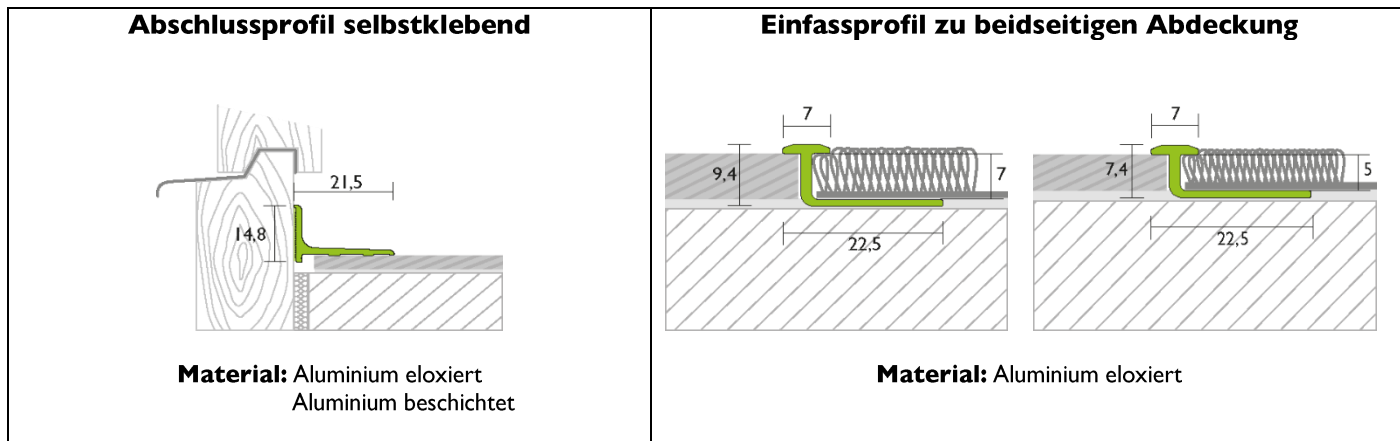

PROFACE Übergangsprofil für harte, textile und elastische Bodenbeläge

Geometrie:

Bezeichnung: PROFACE

Anwendung: Abschlussprofil selbstklebend / Einfassprofil zur beidseitigen Abdeckung

| | Abschlussprofil selbstklebend | | PROFACE T Einfassprofil zur beidseitigen Abdeckung |
|----------------------------------|--|------------------------------|---|
| Profillänge | 270 cm | | |
| Profilbreite | 21,5 mm | | 22,5 mm |
| Profilhöhe | 14,8 mm | | 5 / 7 mm |
| Material | Aluminium eloxiert | Aluminium beschichtet | Aluminium eloxiert |
| Werkstoff / Legierung | AW 6063 | AW 6063 pulverbeschichtet | AW 6063 |
| Farbe / Oberfläche | Silber Champagne Gold Bronze Edelstahl | Brillantweiß | Silber |
| Materialstärke | 1,25 mm | 1,25 mm | 1,1 mm |

Die genannten Werte sind typische oder Durchschnittswerte, gelten aber nicht als zugesicherte Eigenschaften. Dieses Produkt unterliegt nicht der Bauprodukteverordnung.

Montage/Verlegung:

Montage mit Dübeln bzw. Schrauben bzw. als selbstklebendes Abschlussprofil

Verklebung zum Untergrund mit geeignetem Klebstoff.

Bei der Arbeitsausführung sind die aktuell gültigen technischen Regelwerke und Merkblätter zu beachten.

Für die endgültige Ausführung ist der ausführende Fachbetrieb verantwortlich