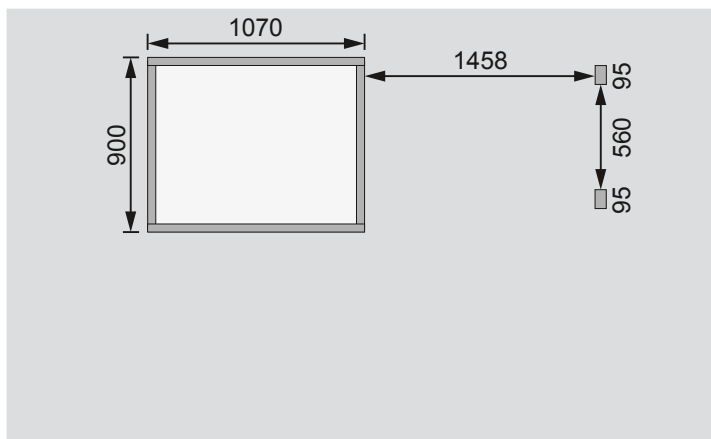

Produktinformation

14mm Gartenschrank

Außenmaße (Schrank + Feuerholzoption)	B 260 × T 92 cm
Außenmaße (Schrank)	B 111 × T 92 cm
Innenmaße (Schrank)	B 104 × T 85 cm
Dachstand	B 275 × T 112 cm
Dachüberstand (Schrank) vorne / seitlich / hinten	11 / 8,5 / 10,5 cm
Seitenhöhe	188 cm
Firsthöhe	197 cm
Umbauter Raum	1,7 m ³
Dachfläche	2,8 m ²
Dachneigung	7°
Türflügel Außenmaße	B 87,5 × T 1,4 × H 172 cm
Tür Durchgangsmaße	-
Tür Lichtausschnitt (á Element)	-
Fenster Anzahl	-
Fenster Außenmaße	-
Fenster Lichtausschnitt	-
Bedarf Schindeln	-
Bedarf Bitumendachbelag (zur Ersteindeckung!)	1 Rolle (5 m ²)
Bedarf selbstklebende Dacheindeckung	1 Rolle
Bedarf Dachrinnenpakete (Holz)	Set 1
Bedarf Dachrinnenpakete (Kunststoff)	-
Bedarf Terrassendielen	-
Paketmaße	B 214 × T 100 × H 34 cm / 80 kg

Bitte beachten Sie dazu den Punkt Vorbereitung der Stellfläche bzw des Fundaments

Fundamentplan (in mm)

Draufsicht

Ausführung

- Nordische Fichte, naturbelassen
- Wand
- Steck-Schraub-System
- 14 mm Rundprofil mit Nut und Feder

Dach

- 16 mm Dachplatte
- Inkl Bitumendachbelag für die Ersteindeckung

Tür

- Einflügelholztür, vormontiert
- Sicherheitsüberfalle
- Öffnungsrichtung variabel
- Unterkonstruktion
- ca 60 mm breite Bodenbalken, kesseldruckimprägniert