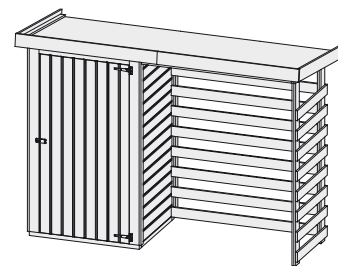

Produktinformation

14mm Gartenschrank

Außenmaße (Schrank + Feuerholzoption)	B 260 × T 92 cm
Außenmaße (Schrank)	B 111 × T 92 cm
Innenmaße (Schrank)	B 104 × T 85 cm
Dachstand	B 275 × T 112 cm
Dachüberstand (Schrank) vorne / seitlich / hinten	11 / 8,5 / 10,5 cm
Seitenhöhe	188 cm
Firsthöhe	197 cm
Umbauter Raum	1,7 m ³
Dachfläche	2,8 m ²
Dachneigung	7°
Türflügel Außenmaße	B 87,5 × T 1,4 × H 172 cm
Tür Durchgangsmaße	-
Tür Lichtausschnitt (á Element)	-
Fenster Anzahl	-
Fenster Außenmaße	-
Fenster Lichtausschnitt	-
Bedarf Schindeln	-
Bedarf Bitumendachbelag (zur Ersteindeckung!)	1 Rolle (5 m ²)
Bedarf selbstklebende Dacheindeckung	1 Rolle
Bedarf Dachrinnenpakete (Holz)	Set 1
Bedarf Dachrinnenpakete (Kunststoff)	-
Bedarf Terrassendielen	-
Paketmaße	B 214 × T 100 × H 34 cm / 80 kg

Bitte beachten Sie dazu den Punkt Vorbereitung der Stellfläche bzw des Fundaments

Fundamentplan (in mm)

Draufsicht

Ausführung

- Nordische Fichte, naturbelassen
- Wand
- Steck-Schraub-System
- 14 mm Rundprofil mit Nut und Feder

Dach

- 16 mm Dachplatte
- Inkl Bitumendachbelag für die Ersteindeckung

Tür

- Einflügelholztür, vormontiert
- Sicherheitsüberfalle
- Öffnungsrichtung variabel
- Unterkonstruktion
- ca 60 mm breite Bodenbalken, kesseldruckimprägniert