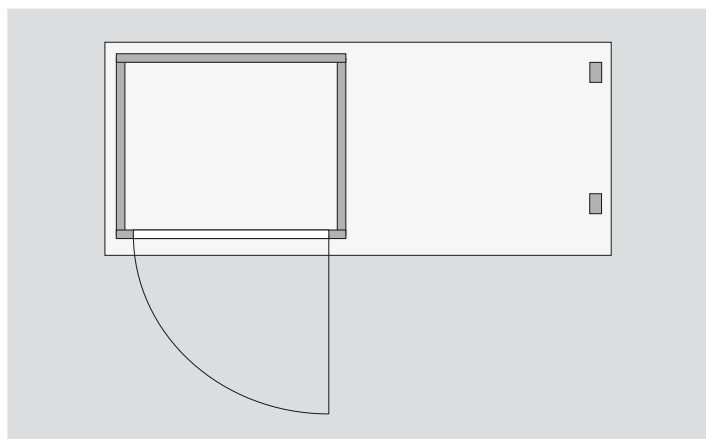

Produktinformation

14mm Gartenschrank

Außenmaße (Schrank + Feuerholzoption)	B 260 × T 92 cm
Außenmaße (Schrank)	B 111 × T 92 cm
Innenmaße (Schrank)	B 104 × T 85 cm
Dachstand	B 275 × T 112 cm
Dachüberstand (Schrank) vorne / seitlich / hinten	11 / 8,5 / 10,5 cm
Seitenhöhe	188 cm
Firsthöhe	197 cm
Umbauter Raum	1,7 m ³
Dachfläche	2,8 m ²
Dachneigung	7°
Türflügel Außenmaße	B 87,5 × T 1,4 × H 172 cm
Tür Durchgangsmaße	-
Tür Lichtausschnitt (á Element)	-
Fenster Anzahl	-
Fenster Außenmaße	-
Fenster Lichtausschnitt	-
Bedarf Schindeln	-
Bedarf Bitumendachbelag (zur Ersteindeckung!)	1 Rolle (5 m ²)
Bedarf selbstklebende Dacheindeckung	1 Rolle
Bedarf Dachrinnenpakete (Holz)	Set 1
Bedarf Dachrinnenpakete (Kunststoff)	-
Bedarf Terrassendielen	-
Paketmaße	B 214 × T 100 × H 34 cm / 80 kg

Bitte beachten Sie dazu den Punkt Vorbereitung der Stellfläche bzw des Fundaments

Fundamentplan (in mm)

Draufsicht

Ausführung

- Nordische Fichte, naturbelassen
- Wand
- Steck-Schraub-System
- 14 mm Rundprofil mit Nut und Feder

Dach

- 16 mm Dachplatte
- Inkl Bitumendachbelag für die Ersteindeckung

Tür

- Einflügelholztür, vormontiert
- Sicherheitsüberfalle
- Öffnungsrichtung variabel
- Unterkonstruktion
- ca 60 mm breite Bodenbalken, kesseldruckimprägniert