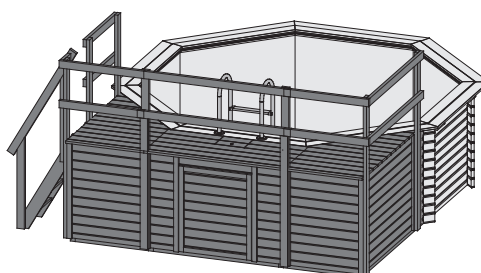

Wand:

- 38 mm Rundprofil
- Nordische Hölzer mit Nut und Feder
- Kesseldruckimprägniert

Deck:

- 26 mm stark
- 280 mm breit
- Nordische Hölzer (mit Nut und Feder)
- Kesseldruckimprägniert

Folie:

- 0,6 mm stark
- Material PVC, blau
- Inkl Einhängebiese
- Inkl Einhängeschiene

Tür:

- Als Technikbox verwendbar
- Maße 89 × 100 cm
- Inkl Überfalle
- Nordische Hölzer, kesseldruckimprägniert

Mod 1 + Sonnendeck Mitte

Maß Terrasse + Treppe: 259 × 103 cm

Höhe mit Geländer: 221 cm

Fundament (in mm):

Mod 1 + Sonnendeck Mitte + 2 Flügel

Maß Terrasse + Treppe: 453 × 192 cm

Höhe mit Geländer: 221 cm

Fundament (in mm):

Mod 1 + Sonnendeck Mitte + 1 Flügel

Maß Terrasse + Treppe: 354 × 192 cm

Höhe mit Geländer: 221 cm

Fundament (in mm):

Modell 1 +
Sonnendeck Mitte

Modell 1 +
Sonnendeck Mitte +
1 Flügel

Modell 1 +
Sonnendeck Mitte +
2 Flügel