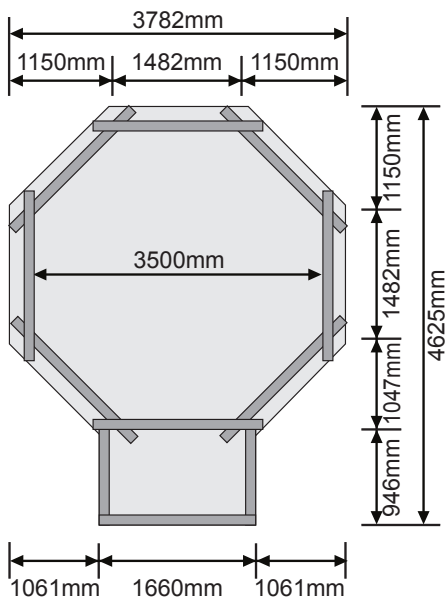

Produktinformation

- Pool Modell 1 -

Pool Modell 1

Außenmaß Diagonale:	433 × 433 cm
Außenmaß Wand:	358 × 358 cm
Außenmaß Deck:	400 × 400 cm
Innenmaß Pool:	346 × 346 cm
Höhe Pool:	124 cm
Wassertiefe:	111 cm
Wasserinhalt:	11,3 m ³

Wand:

- 38 mm Rundprofil
- Nordische Hölzer mit Nut und Feder
- Kesseldruckimprägniert

Deck:

- 26 mm stark
- 280 mm breit
- Nordische Hölzer (mit Nut und Feder)
- Kesseldruckimprägniert

Folie:

- 0,6 mm stark
- Material PVC, blau
- Inkl Einhängebiese
- Inkl Einhängeschiene

Tür:

- Als Technikbox verwendbar
- Maße 89 × 100 cm
- Inkl Überfalle
- Nordische Hölzer, kesseldruckimprägniert

Mod 1 + Sonnendeck Mitte

Maß Terrasse + Treppe: 259 × 103 cm

Höhe mit Geländer: 221 cm

Fundament (in mm):

Mod 1 + Sonnendeck Mitte + 2 Flügel

Maß Terrasse + Treppe: 453 × 192 cm

Höhe mit Geländer: 221 cm

Fundament (in mm):

Mod 1 + Sonnendeck Mitte + 1 Flügel

Maß Terrasse + Treppe: 354 × 192 cm

Höhe mit Geländer: 221 cm