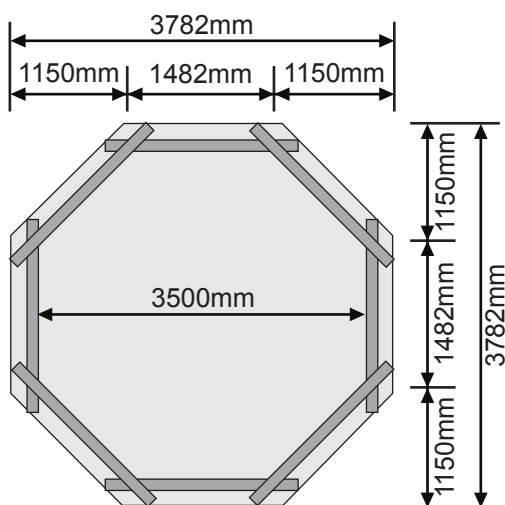

Produktinformation

- Pool Modell 1 -

Pool Modell 1

Außenmaß Diagonale:	433 × 433 cm
Außenmaß Wand:	358 × 358 cm
Außenmaß Deck:	400 × 400 cm
Innenmaß Pool:	346 × 346 cm
Höhe Pool:	124 cm
Wassertiefe:	111 cm
Wasserinhalt:	11,3 m³

Wand:

- 38 mm Rundprofil
- Nordische Hölzer mit Nut und Feder
- Kesseldruckimprägniert

Deck:

- 26 mm stark
- 280 mm breit
- Nordische Hölzer (mit Nut und Feder)
- Kesseldruckimprägniert

Folie:

- 0,6 mm stark
- Material PVC, blau
- Inkl Einhängebiese
- Inkl Einhängeschiene

Leiter:

- Material Edelstahl
- Durchmesser Holm 43 mm
- Außenholzleiter kesseldruckimprägniert

Inklusive:

- Untergrundabdeckung durch Schutzvlies, 400g/m²
- Befestigungsmaterial

Empfohlenes Zubehör (gegen Aufpreis):

- Filterpaket

*Genauere Erläuterungen und weiteres Zubehör finden Sie in der Rubrik **Zubehör**.*

Fundament (in mm):