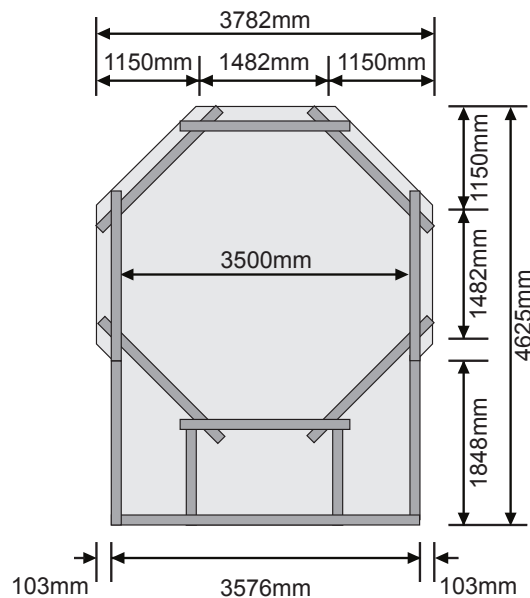

Produktinformation

- Pool Modell 1 -

Pool Modell 1

Außenmaß Diagonale:	433 × 433 cm
Außenmaß Wand:	358 × 358 cm
Außenmaß Deck:	400 × 400 cm
Innenmaß Pool:	346 × 346 cm
Höhe Pool:	124 cm
Wassertiefe:	111 cm
Wasserinhalt:	11,3 m ³

Wand:

- 38 mm Rundprofil
- Nordische Hölzer mit Nut und Feder
- Kesseldruckimprägniert

Deck:

- 26 mm stark
- 280 mm breit
- Nordische Hölzer (mit Nut und Feder)
- Kesseldruckimprägniert

Folie:

- 0,6 mm stark
- Material PVC, blau
- Inkl Einhängebiese
- Inkl Einhängeschiene

Tür:

- Als Technikbox verwendbar
- Maße 89 × 100 cm
- Inkl Überfalle
- Nordische Hölzer, kesseldruckimprägniert

Mod 1 + Sonnendeck Mitte

Maß Terrasse + Treppe: 259 × 103 cm

Höhe mit Geländer: 221 cm

Fundament (in mm):

Mod 1 + Sonnendeck Mitte + 2 Flügel

Maß Terrasse + Treppe: 453 × 192 cm

Höhe mit Geländer: 221 cm

Fundament (in mm):

Mod 1 + Sonnendeck Mitte + 1 Flügel

Maß Terrasse + Treppe: 354 × 192 cm

Höhe mit Geländer: 221 cm