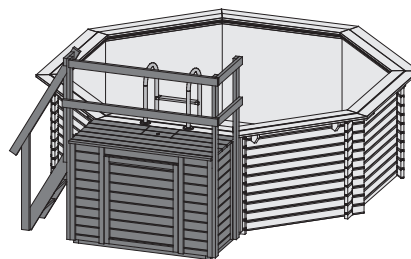

Wand:

- 38 mm Rundprofil
- Nordische Hölzer mit Nut und Feder
- Kesseldruckimprägniert

Deck:

- 26 mm stark
- 280 mm breit
- Nordische Hölzer (mit Nut und Feder)
- Kesseldruckimprägniert

Folie:

- 0,6 mm stark
- Material PVC, blau
- Inkl Einhängebiese
- Inkl Einhängeschiene

Tür:

- Als Technikbox verwendbar
- Maße 89 × 100 cm
- Inkl Überfalle
- Nordische Hölzer, kesseldruckimprägniert

Mod 1 + Sonnendeck Mitte

Maß Terrasse + Treppe: 259 × 103 cm

Höhe mit Geländer: 221 cm

Fundament (in mm):

Mod 1 + Sonnendeck Mitte + 2 Flügel

Maß Terrasse + Treppe: 453 × 192 cm

Höhe mit Geländer: 221 cm

Fundament (in mm):

Mod 1 + Sonnendeck Mitte + 1 Flügel

Maß Terrasse + Treppe: 354 × 192 cm

Höhe mit Geländer: 221 cm

Fundament (in mm):

Modell 1 +
Sonnendeck Mitte

Modell 1 +
Sonnendeck Mitte +
1 Flügel

Modell 1 +
Sonnendeck Mitte +
2 Flügel