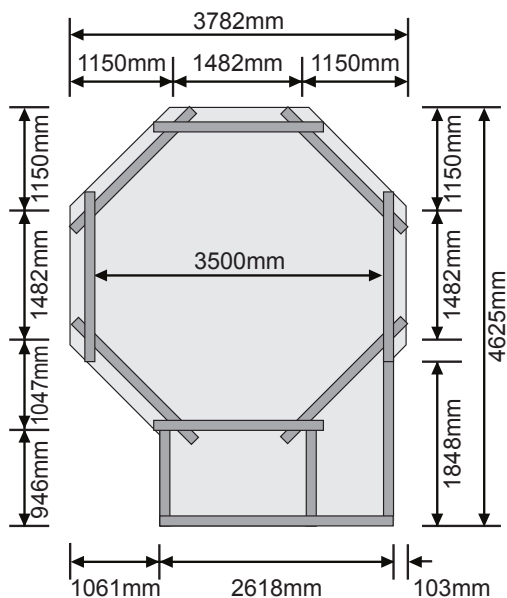

Mod 1 + Sonnendeck Mitte + 1 Flügel

Maß Terrasse + Treppe: 354 × 192 cm

Höhe mit Geländer: 221 cm

Fundament (in mm):

Modell 1 +
Sonnendeck Mitte