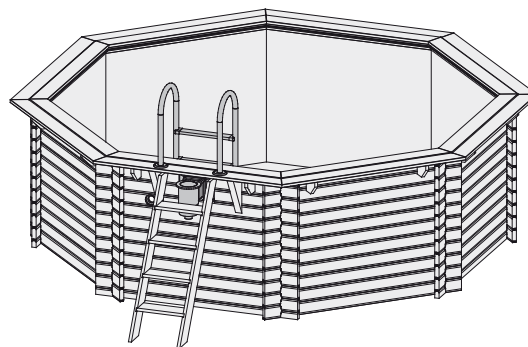

Produktinformation

- Pool Modell 1 -

Pool Modell 1

Außenmaß Diagonale:	433 × 433 cm
Außenmaß Wand:	358 × 358 cm
Außenmaß Deck:	400 × 400 cm
Innenmaß Pool:	346 × 346 cm
Höhe Pool:	124 cm
Wassertiefe:	111 cm
Wasserinhalt:	11,3 m ³

Wand:

- 38 mm Rundprofil
- Nordische Hölzer mit Nut und Feder
- Kesseldruckimprägniert

Deck:

- 26 mm stark
- 280 mm breit
- Nordische Hölzer (mit Nut und Feder)
- Kesseldruckimprägniert

Folie:

- 0,6 mm stark
- Material PVC, blau
- Inkl Einhängebiese
- Inkl Einhängeschiene

- Filterpaket

*Genauere Erläuterungen und weiteres Zubehör finden Sie in der Rubrik **Zubehör**.*

Fundament (in mm):

Produktinformation

- Pool Modell 1 -

Sonnendecks

Lieferumfang:

- Seitenwände 28 mm stark
- Terrassenholzdeck 26 mm stark
- Holzterrasse kesseldruckimprägniert
- Inkl Geländer

Tür:

- Als Technikbox verwendbar
- Maße 89 × 100 cm
- Inkl Überfalle
- Nordische Hölzer, kesseldruckimprägniert

Mod 1 + Sonnendeck Mitte

Maß Terrasse + Treppe: 259 × 103 cm

Höhe mit Geländer: 221 cm

Fundament (in mm):