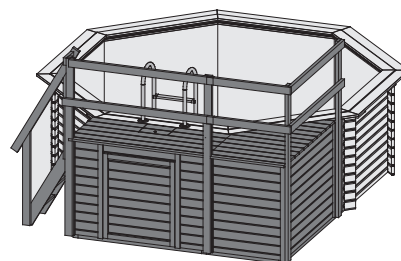

Wand:

- 38 mm Rundprofil
- Nordische Hölzer mit Nut und Feder
- Kesseldruckimprägniert

Deck:

- 26 mm stark
- 280 mm breit
- Nordische Hölzer (mit Nut und Feder)
- Kesseldruckimprägniert

Folie:

- 0,6 mm stark
- Material PVC, blau
- Inkl Einhängebiese
- Inkl Einhängeschiene

Tür:

- Als Technikbox verwendbar
- Maße 89 × 100 cm
- Inkl Überfalle
- Nordische Hölzer, kesseldruckimprägniert

Mod 1 + Sonnendeck Mitte

Maß Terrasse + Treppe: 259 × 103 cm

Höhe mit Geländer: 221 cm

Fundament (in mm):

Mod 1 + Sonnendeck Mitte + 2 Flügel

Maß Terrasse + Treppe: 453 × 192 cm

Höhe mit Geländer: 221 cm

Fundament (in mm):

Mod 1 + Sonnendeck Mitte + 1 Flügel

Maß Terrasse + Treppe: 354 × 192 cm

Höhe mit Geländer: 221 cm

Fundament (in mm):

Modell 1 +
Sonnendeck Mitte

Modell 1 +
Sonnendeck Mitte +
1 Flügel

Modell 1 +
Sonnendeck Mitte +
2 Flügel