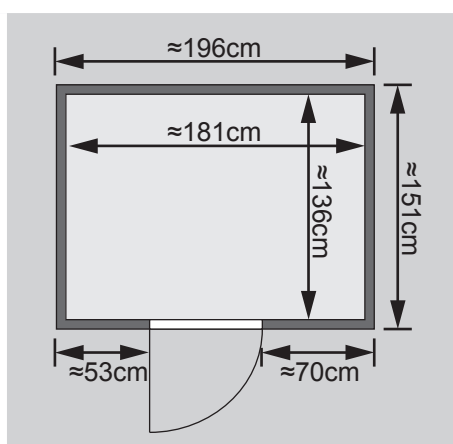

- 1 Dachkranz
- 1 LED-Strahlerset

Weiteres Zubehör finden Sie unter der Rubrik **Zubehör**.

Beachten Sie bitte die **Übersicht Zubehör**

Außenmaß	B 196 × T 151 × H 198 cm
Außenmaß (inkl Dachkranz)	B 210 × T 165 × H 202 cm
Innenmaß	B 181 × T 136 × H 193 cm
Umbauter Raum	4,8 m ³
Außenmaß Türflügel	B 65,6 × T 0,8 × H 175 cm
Durchgangsmaß	B 64 × H 173 cm
Lichtausschnitt Tür	B 64 × H 173 cm
Ofenschutzgitter	B 60 × T 51 × H 80 cm
Paketmaße Sauna	B 200 × T 125 × H 69 cm / 292 kg
Paketmaße Dachkranz	B 250 × T 29 × H 9 cm / 13,8 kg

10 cm Wand- und Deckenabstand beim Aufbau einhalten!
Aufbau mit und ohne Dachkranz möglich.
Spiegelbar!

Maße Dachkranzmodell

Maße Basismodell

Fenstereinbaupositionen

Ausführung

- Nordische Fichte, naturbelassen