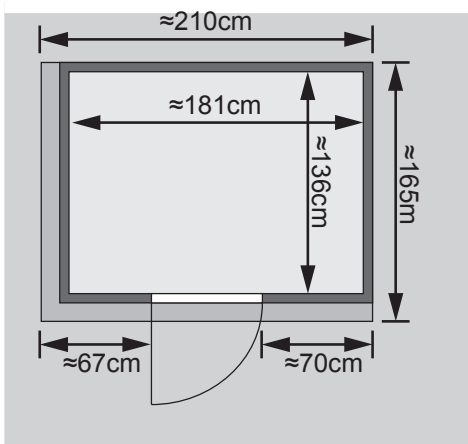

- 1 Dachkranz
- 1 LED-Strahlerset

Weiteres Zubehör finden Sie unter der Rubrik **Zubehör**.

Beachten Sie bitte die **Übersicht Zubehör**

Außenmaß	B 196 × T 151 × H 198 cm
Außenmaß (inkl Dachkranz)	B 210 × T 165 × H 202 cm
Innenmaß	B 181 × T 136 × H 193 cm
Umbauter Raum	4,8 m ³
Außenmaß Türflügel	B 65,6 × T 0,8 × H 175 cm
Durchgangsmaß	B 64 × H 173 cm
Lichtausschnitt Tür	B 64 × H 173 cm
Ofenschutzgitter	B 60 × T 51 × H 80 cm
Paketmaße Sauna	B 200 × T 125 × H 69 cm / 292 kg
Paketmaße Dachkranz	B 250 × T 29 × H 9 cm / 13,8 kg

10 cm Wand- und Deckenabstand beim Aufbau einhalten!
Aufbau mit und ohne Dachkranz möglich.
Spiegelbar!

Maße Dachkranzmodell

Maße Basismodell

Fenstereinbaupositionen

Ausführung

- Nordische Fichte, naturbelassen