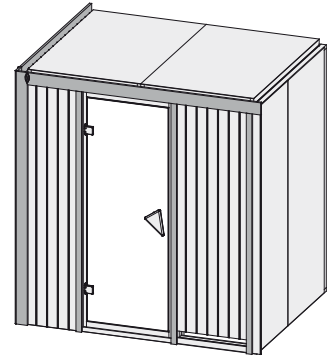

Produktinformation

Bodin

68 mm Systemsauna

Lieferumfang

- 1 Satz Saunawände
- 1 Saunadach
- 1 Bronzierte Ganzglastür
- 2 Liegen
- 1 Kopfstütze
- 1 Ofenschutz
- Schrauben und Beschläge

Nur bei Dachkranzmodell

- 1 Dachkranz
- 1 LED-Strahlerset

Weiteres Zubehör finden Sie unter der Rubrik **Zubehör**.

Beachten Sie bitte die **Übersicht Zubehör**

Außenmaß	B 196 × T 151 × H 198 cm
Außenmaß (inkl Dachkranz)	B 210 × T 165 × H 202 cm
Innenmaß	B 181 × T 136 × H 193 cm
Umbauter Raum	4,8 m ³
Außenmaß Türflügel	B 65,6 × T 0,8 × H 175 cm
Durchgangsmaß	B 64 × H 173 cm
Lichtausschnitt Tür	B 64 × H 173 cm
Ofenschutzgitter	B 60 × T 51 × H 80 cm
Paketmaße Sauna	B 200 × T 125 × H 69 cm / 292 kg
Paketmaße Dachkranz	B 250 × T 29 × H 9 cm / 13,8 kg

Wand

- Vormontierte Wandelemente
- Fronten bestehen innen aus einer 42 mm starken, stabilen Rahmenkonstruktion mit Mineralwolldämmung. Die Außen- und Innenseiten der Fronten sind mit 12,5 mm Spezial-Softline-Fichte-Profilholz verkleidet (gesamt: 68mm).
- Rückwände bestehen innen aus einer 42 mm starken, stabilen Rahmenkonstruktion mit Mineralwolldämmung. Die Innenseite der Rückwände ist mit 12,5 mm Spezial-Softline-Fichte-Profilholz verkleidet und die Außenseite mit einer Platte verstärkt (gesamt: 57mm)

- Lackierter Türgriff im Karibu-Design
- Türbeschläge mittels Excenter justierbar für optimale Ausrichtung der Glasscheibe
- Magnetverschlusstechnik

Liegen

- Vormontiert
- 1 Liege oben ca 58 cm breit
- 1 Liege unten ca 28 cm breit
- Liegeflächen aus Espe-Massivholz
- Front mit Spezial-Espe-Massivholz-Profil
- Bis 250 kg belastbar