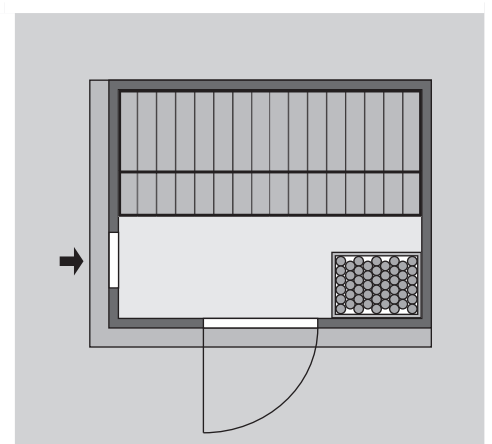

- 1 Dachkranz
- 1 LED-Strahlerset

Weiteres Zubehör finden Sie unter der Rubrik **Zubehör**.

Beachten Sie bitte die **Übersicht Zubehör**

Außenmaß	B 196 × T 151 × H 198 cm
Außenmaß (inkl Dachkranz)	B 210 × T 165 × H 202 cm
Innenmaß	B 181 × T 136 × H 193 cm
Umbauter Raum	4,8 m ³
Außenmaß Türflügel	B 65,6 × T 0,8 × H 175 cm
Durchgangsmaß	B 64 × H 173 cm
Lichtausschnitt Tür	B 64 × H 173 cm
Ofenschutzgitter	B 60 × T 51 × H 80 cm
Paketmaße Sauna	B 200 × T 125 × H 69 cm / 292 kg
Paketmaße Dachkranz	B 250 × T 29 × H 9 cm / 13,8 kg

10 cm Wand- und Deckenabstand beim Aufbau einhalten!
Aufbau mit und ohne Dachkranz möglich.
Spiegelbar!

Maße Dachkranzmodell

Maße Basismodell

Fenstereinbaupositionen

Ausführung

- Nordische Fichte, naturbelassen

Wand

- Vormontierte Wandelemente
- Fronten bestehen innen aus einer 42 mm starken, stabilen Rahmenkonstruktion mit Mineralwolldämmung. Die Außen- und Innenseiten der Fronten sind mit 12,5 mm Spezial-Softline-Fichte-Profilholz verkleidet (gesamt: 68mm).
- Rückwände bestehen innen aus einer 42 mm starken, stabilen Rahmenkonstruktion mit Mineralwolldämmung. Die Innenseite der Rückwände ist mit 12,5 mm Spezial-Softline-Fichte-Profilholz verkleidet und die Außenseite mit einer Platte verstärkt (gesamt: 57mm)

Dach

- Vormontierte Elemente
- Innen: Mineralwolldämmung mit 42 mm starken Rahmenkonstruktion
- Verkleidung: 12,5 mm Spezial-Softline-Fichte-Profilholz
- Außenseite: Verstärkung mit Platte

Tür

- Bronzierte Ganzglastür mit Massivholz-Türrahmen
- Einscheibensicherheitsglas
- Rechts und links anschlagbar