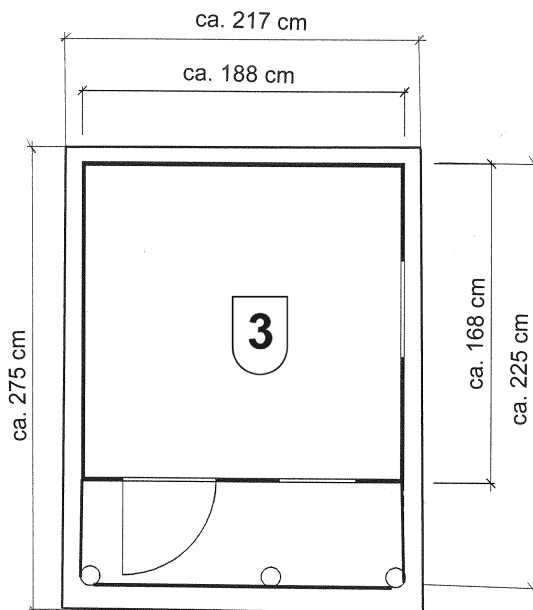

# Abenteuerhaus

Art.-Nr.: 820.2001.00.00

Sockelmaß Haus [cm]	Sockelmaß inkl. Terrasse [cm]	Maß inkl. Dachüberstand [cm]	Dachfläche [m <sup>2</sup> ]	Gesamthöhe ab Fundament [cm]	Grundfläche [m <sup>2</sup> ]	Rauminhalt [m <sup>3</sup> ]	Gewicht [kg]
ca.188 x 168	ca.188 x 225	ca. 217 x 275	5,9	212	4,14	7,9	354

## Verpackung

- ⇒ 1 Paket incl. Dachbelag, Montagematerial und übersichtlicher Montageanleitung
- ⇒ Verpackungsmaße: L/B/H:230/67/210cm